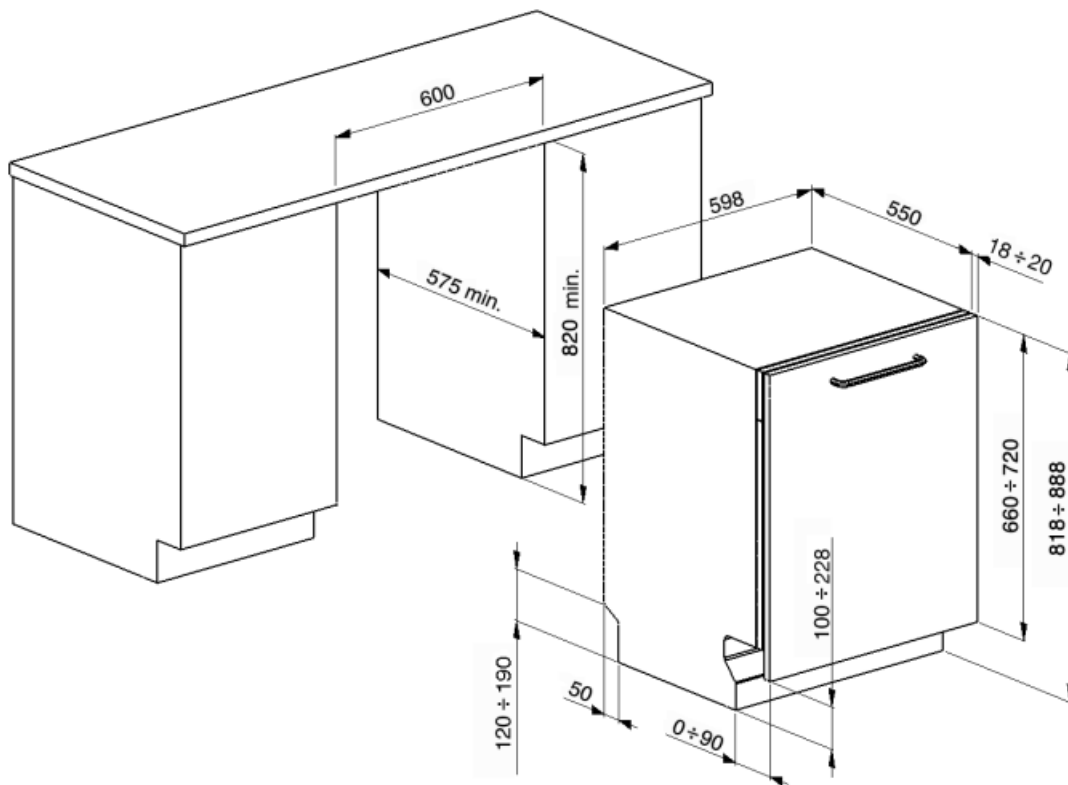

Elektromos csatlakozás

Dugó	(F;E) Schuko	Frekvencia (Hz)	50 Hz
Csatlakoztatott áramforrás	1800 W	A kapcsolat típusa	Egyfázisú (pl. motor)
Jelenlegi	10 A	Tápkábel hossza	140 cm
Feszültség	220-240 V