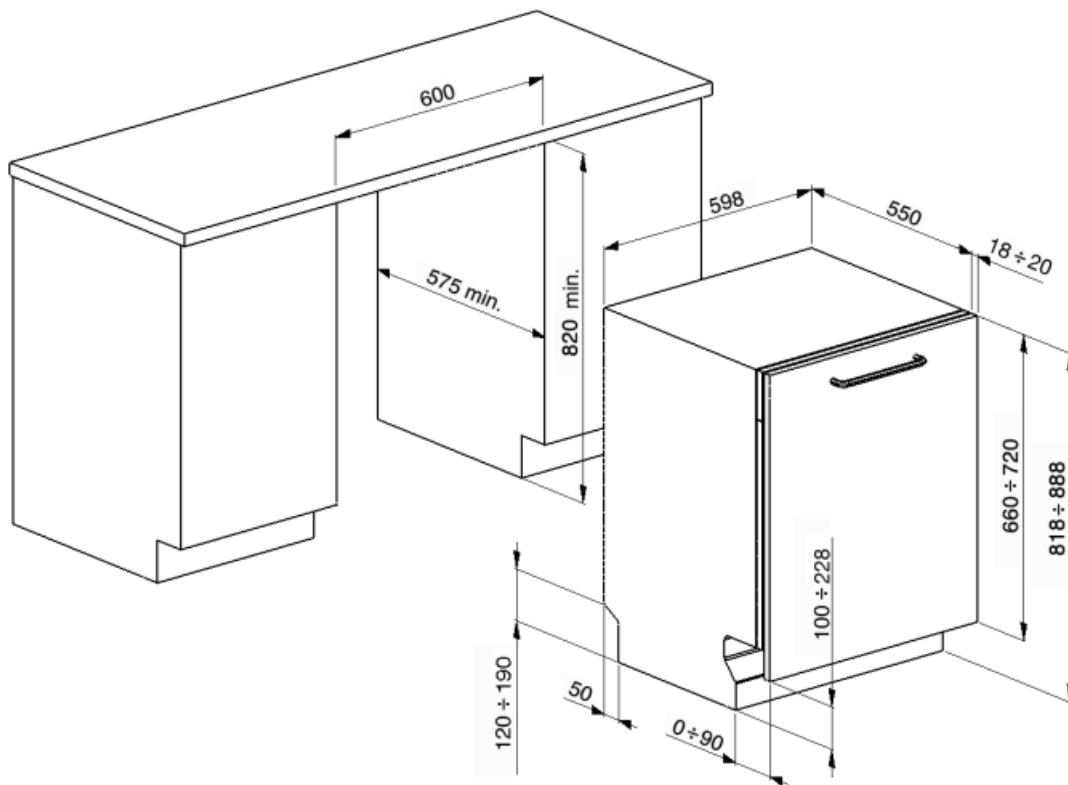

Elektromos csatlakozás

Dugó (F;E) Schuko
Csatlakoztatott áramforrás 1800 W
Jelenlegi 10 A
Feszültség 220-240 V

Frekvencia (Hz) 50 Hz
A kapcsolat típusa Egyfázisú (pl. motor)
Tápkábel hossza 140 cm