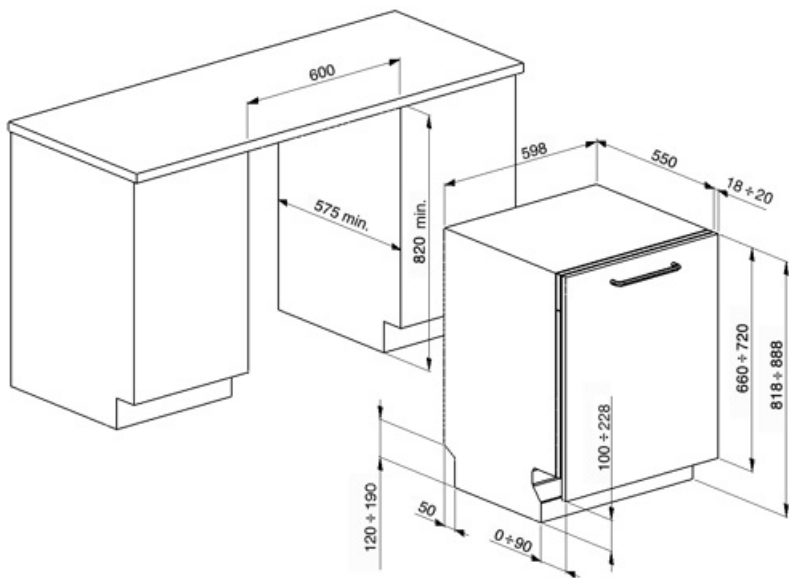

Csatlakoztatott áramforrás	1800 W	A kapcsolat típusa	Egyfázisú (pl. motor)
Jelenlegi Feszültség	10 A 220-240 V	Tápkábel hossza Dugó	140 cm (F;E) Schuko
Frekvencia (Hz)	50 Hz