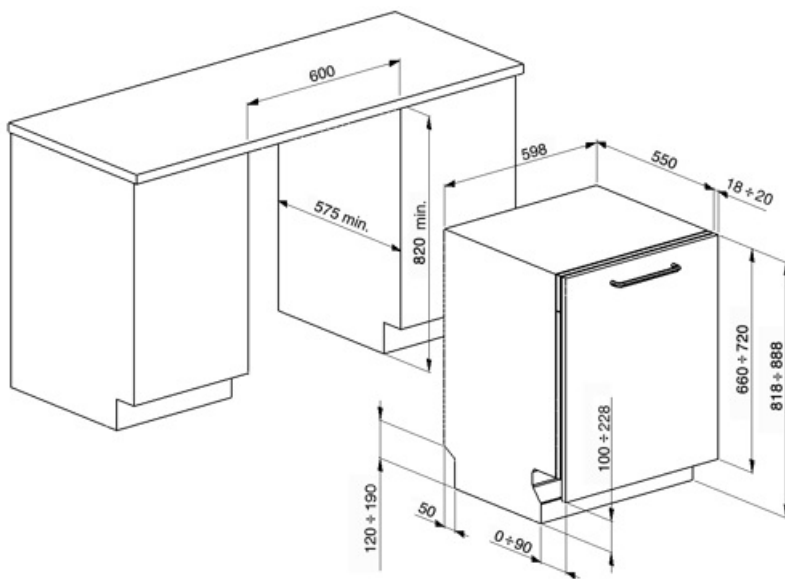

Elektromos csatlakozás

Csatlakoztatott áramforrás	1800 W
Áramerősség	10 A
Feszültség	220-240 V
Frekvencia (Hz)	50 Hz

A kapcsolat típusa	Egyfázisú (pl. motor)
Tápkábel hossza	140 cm
Csatlakozódugó	(F;E) Schuko