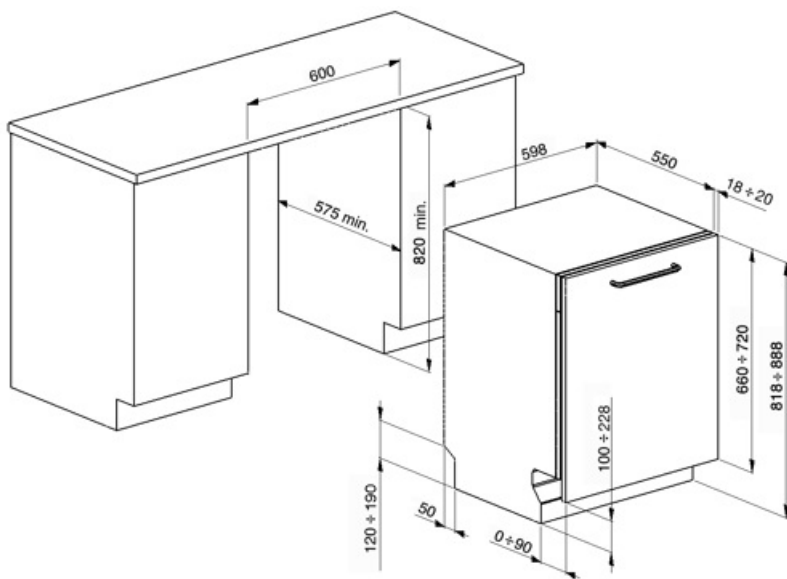

Elektromos csatlakozás

Csatlakoztatott áramforrás	1800 W
Áramerősség	10 A
Feszültség	220-240 V
Frekvencia (Hz)	50 Hz

A kapcsolat típusa	Egyfázisú (pl. motor)
Tápkábel hossza	140 cm
Csatlakozódugó	(F;E) Schuko