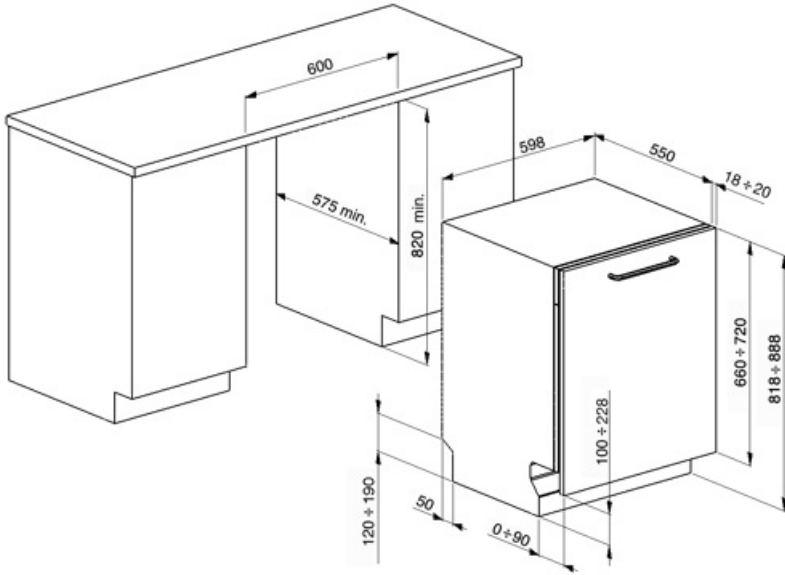

Stekker	(F;E) Schuko	Frequentie	50 Hz
Aansluitwaarde	1800 W	Type aansluiting	Single-phase
Stroom	10 A	Lengte voedingskabel	140 cm
Spanning	220-240 V