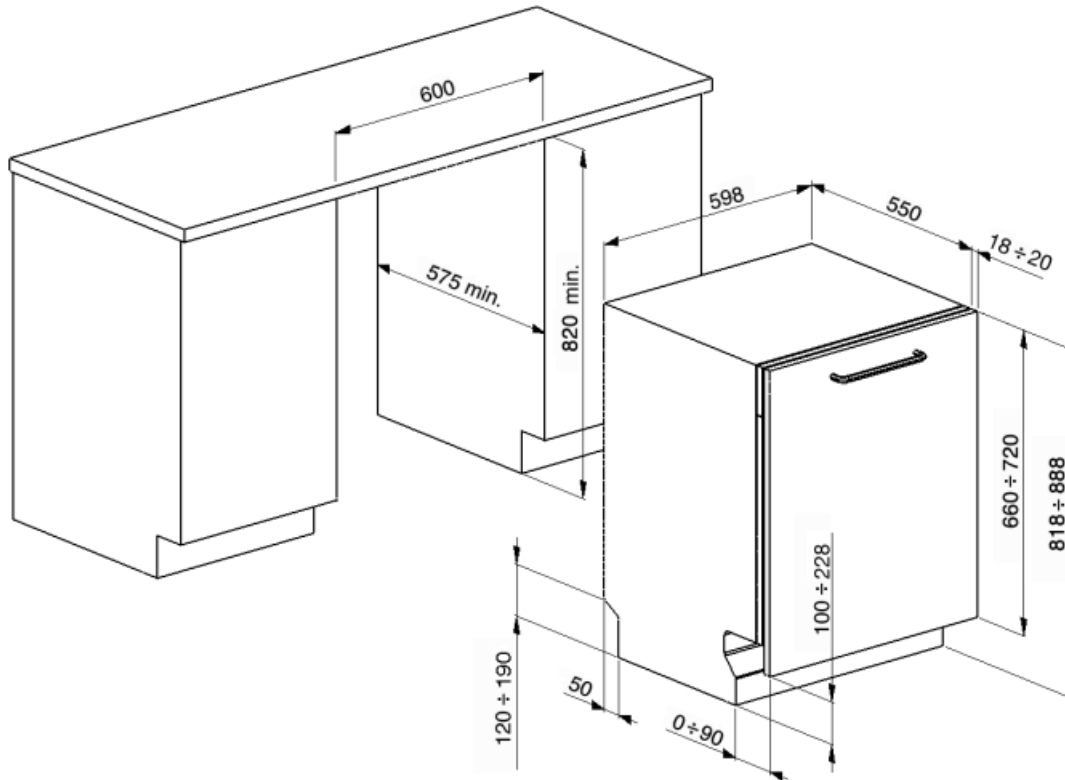

Stekker	(F;E) Schuko	Frequentie	50 Hz
Aansluitwaarde	1800 W	Type aansluiting	Single-phase
Stroom	10 A	Lengte voedingskabel	140 cm
Spanning	220-240 V