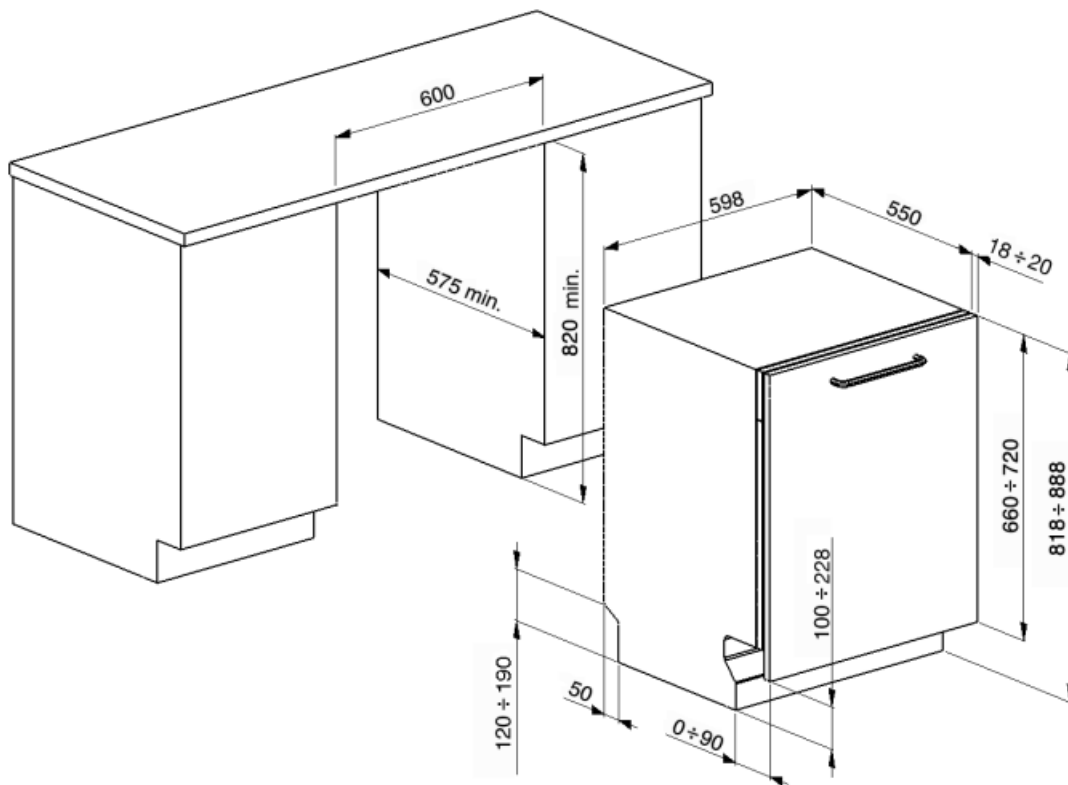

Wtyczka	(F;E) Schuko	Częstotliwość (Hz)	50 Hz
Moc	1800 W	Typ połączenia	1 fazowy
Zabezpieczenie	10 A	Długość przewodu zasilającego (cm)	140 cm
Napięcie	220-240 V