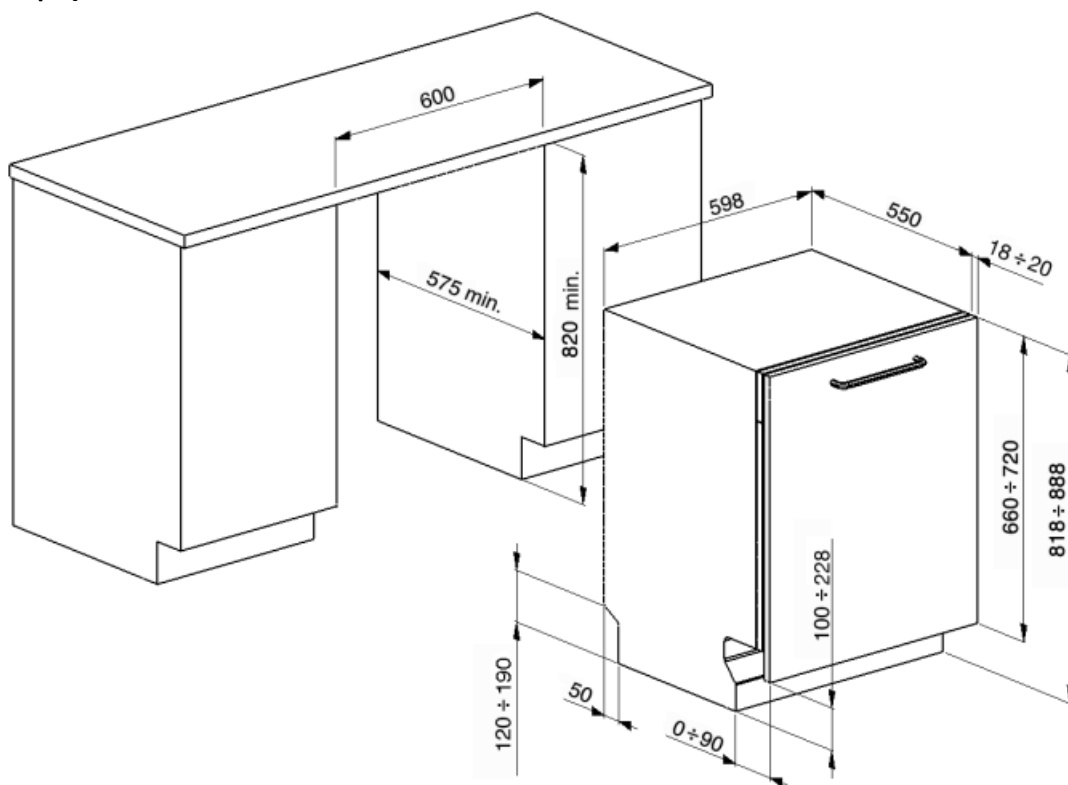

Podłączenie elektryczne

Wtyczka	(F;E) Schuko	Częstotliwość (Hz)	50 Hz
Moc	1800 W	Typ połączenia	1 fazowy
Natężenie prądu (A)	10 A	Długość przewodu zasilającego (cm)	140 cm
Napięcie	220-240 V