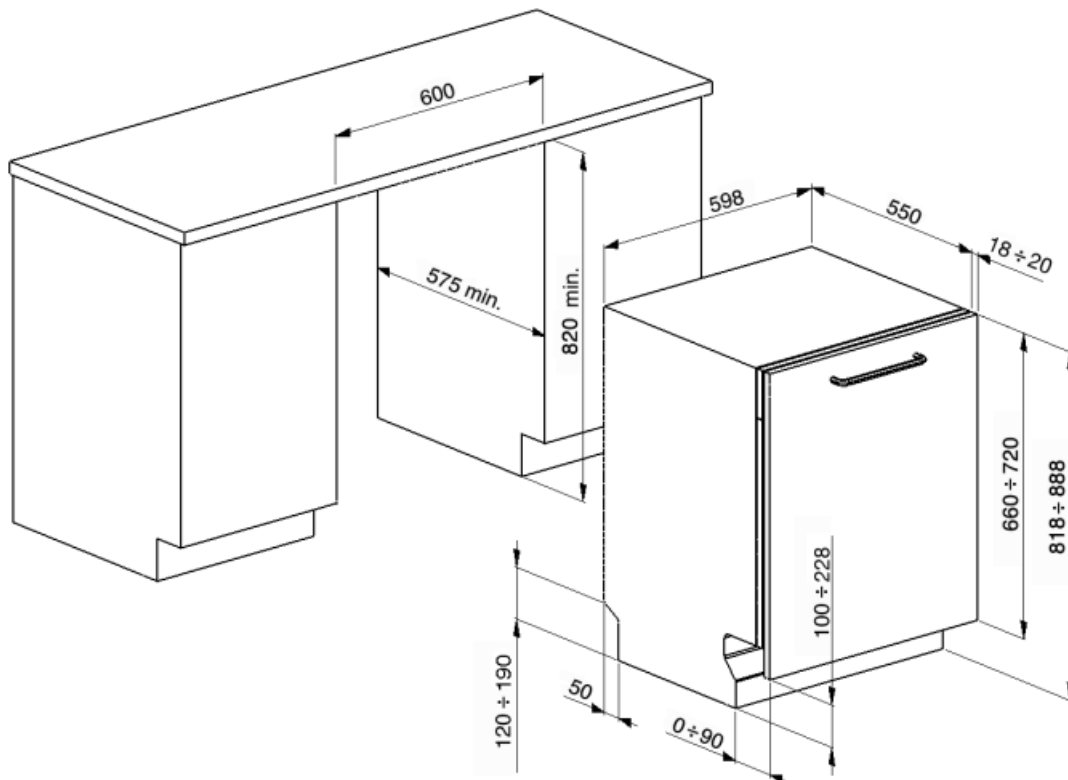

Zużycie wody (na cykl) 12.0 litres

Indeks wydajności
energetycznej (EEI)

43.8

Podłączenie elektryczne

Wtyczka

(F;E) Schuko

Częstotliwość (Hz)

50 Hz

Moc

1800 W

Typ połączenia

1 fazowy

Zabezpieczenie

10 A

Długość przewodu
zasilającego (cm)

140 cm

Napięcie

220-240 V