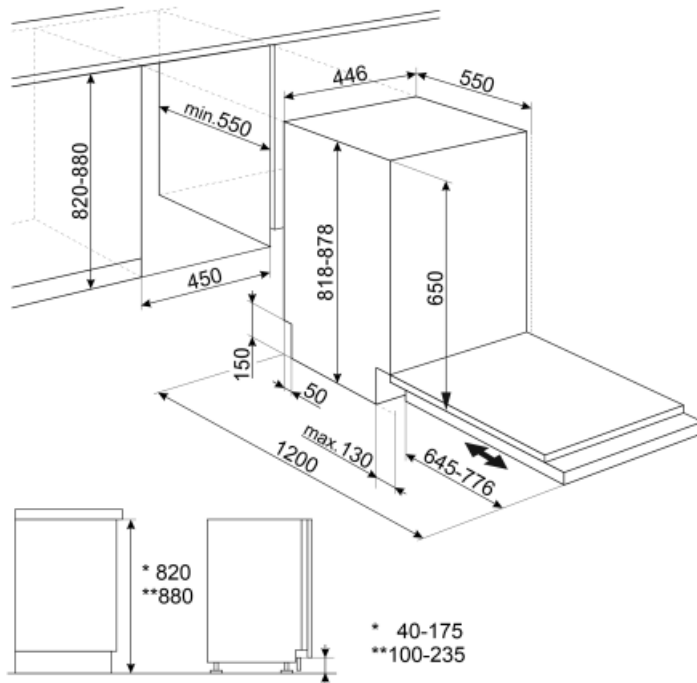

Номинальная мощность 1950 Вт
Сила тока 10 А
Напряжение 220-240 В

Тип подключения Однофазное
Длина электрического кабеля 150 см