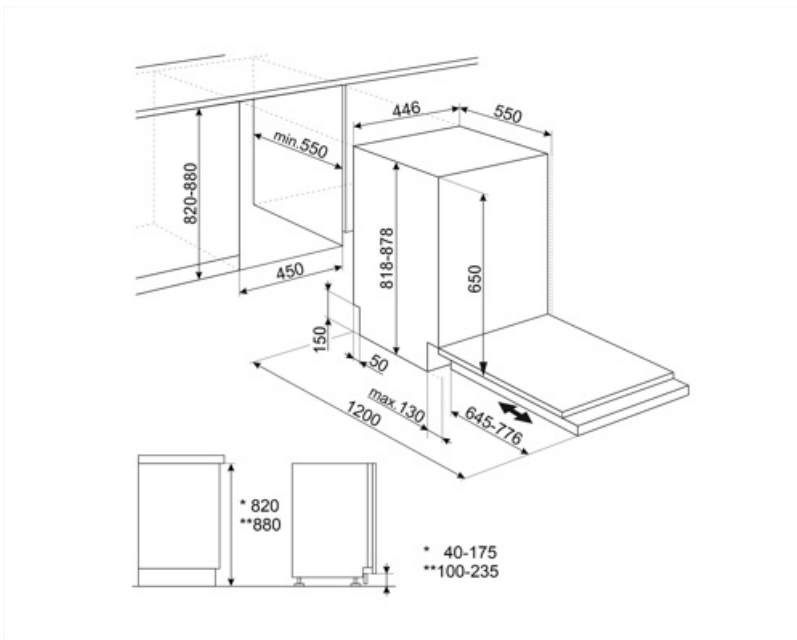

Номинальная мощность 1950 Вт
Сила тока 10 А
Напряжение 220-240 В

Тип подключения Однофазное
Длина электрического кабеля 150 см