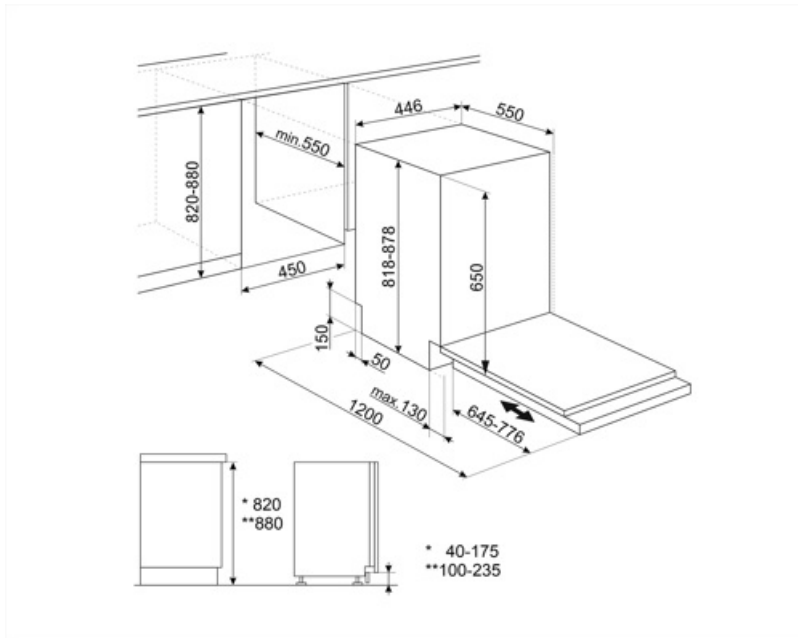

Natężenie prądu (A)	10 A	Długość przewodu zasilającego (cm)	150 cm
Napięcie	220-240 V	Wtyczka	(F;E) Schuko
Częstotliwość (Hz)	50 Hz