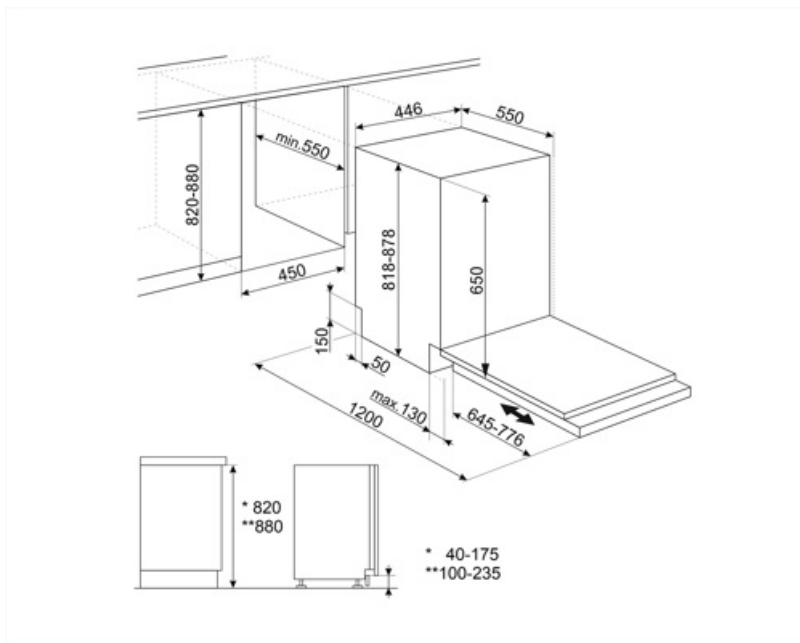

Áramerősség

10 A

Csatlakozódugó

(F;E) Schuko

Feszültség

220-240 V

Frekvencia (Hz)

50 Hz