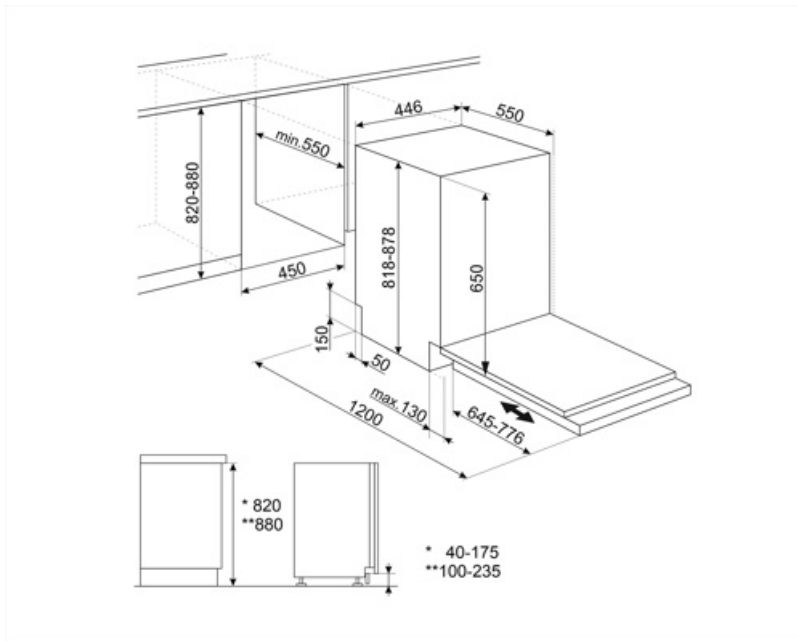

Áramerősség

10 A

Csatlakozódugó

(F;E) Schuko

Feszültség

220-240 V

Frekvencia (Hz)

50 Hz