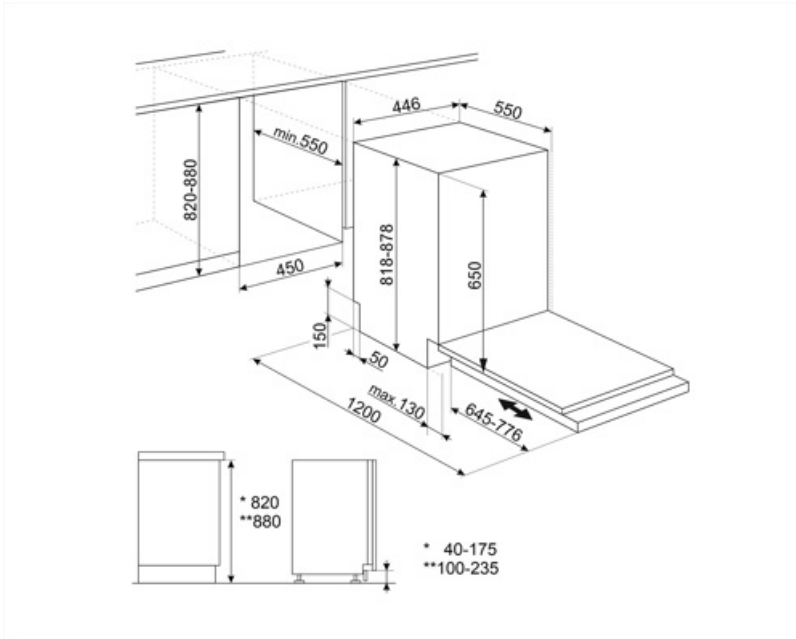

Nuværende	10 A	Kabellængde	150 cm
Spænding	220-240 V	Stik	(F;E) Schuko
Frekvens (Hz)	50 Hz