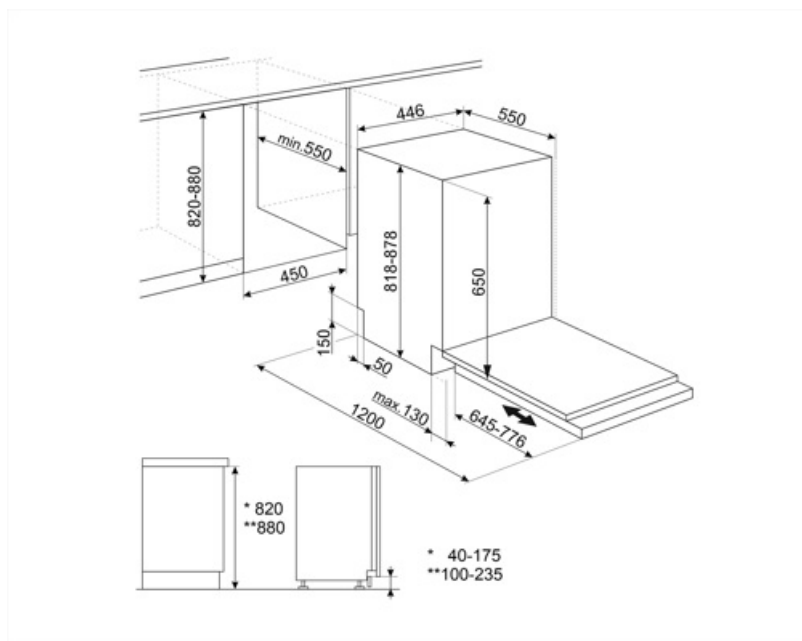

Aansluitwaarde	1950 W	Type aansluiting	Single-phase
Stroom	10 A	Lengte voedingskabel	150 cm
Spanning	220-240 V	Stekker	(F;E) Schuko
Frequentie	50 Hz