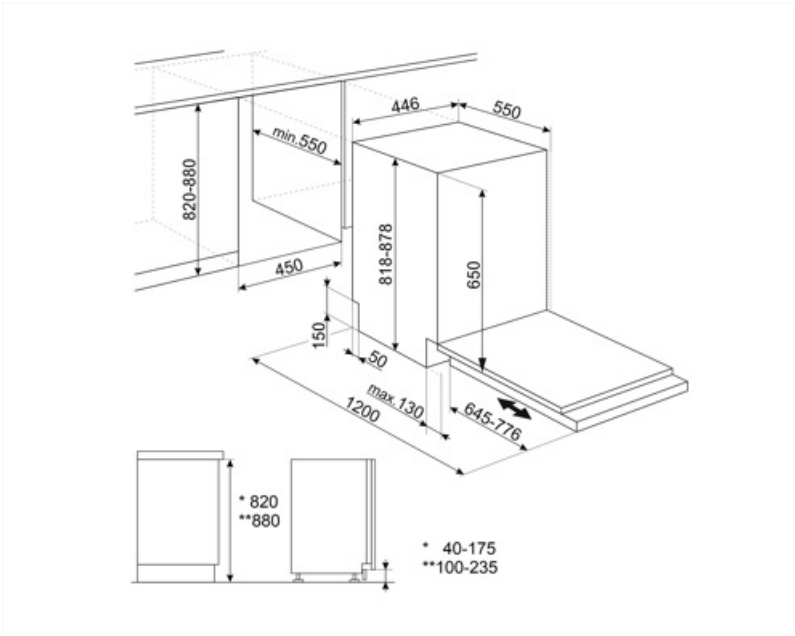

Aansluitwaarde	1950 W	Type aansluiting	Single-phase
Stroom	10 A	Lengte voedingskabel	150 cm
Spanning	220-240 V	Stekker	(F;E) Schuko
Frequentie	50 Hz