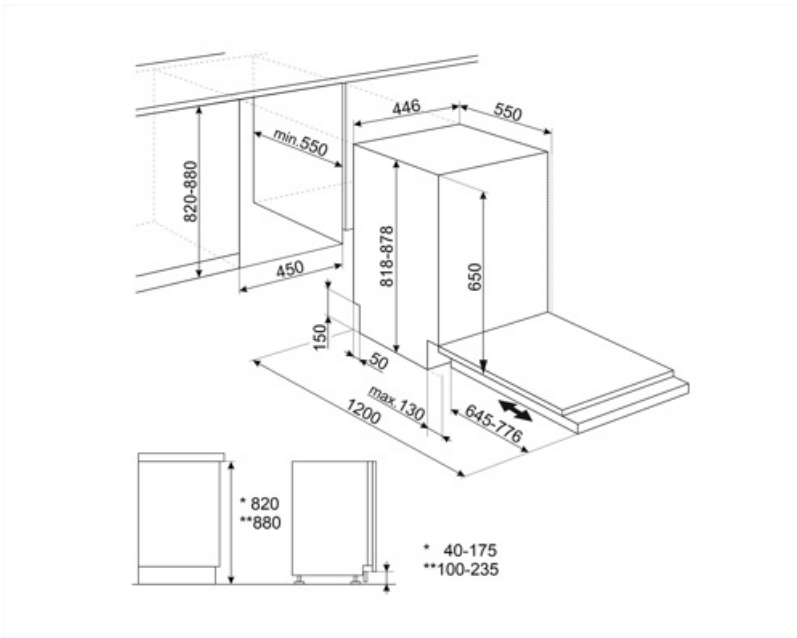

Aansluitwaarde	1950 W	Type aansluiting	Single-phase
Stroom	10 A	Lengte voedingskabel	150 cm
Spanning	220-240 V	Stekker	(F;E) Schuko
Frequentie	50 Hz