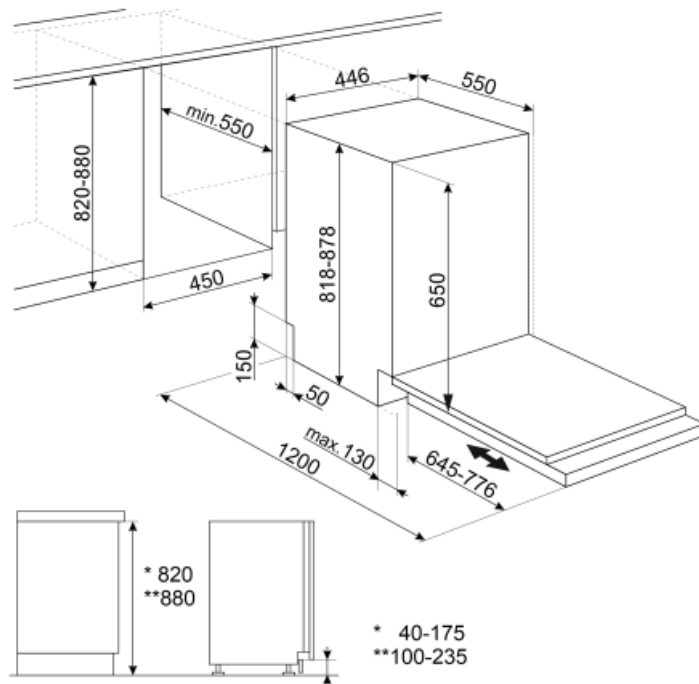

Τάση

220-240 V

Μήκος καλωδίου
τροφοδοσίας

150 cm