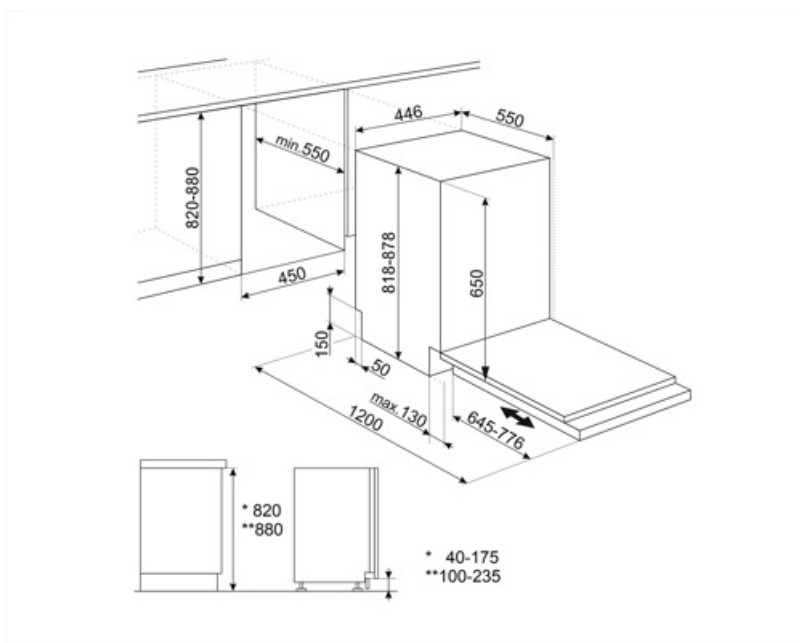

Elektromos csatlakozás

Csatlakoztatott áramforrás	1950 W
Áramerősség	10 A
Feszültség	220-240 V
Frekvencia (Hz)	50 Hz

A kapcsolat típusa	Egyfázisú (pl. motor)
Tápkábel hossza	150 cm
Csatlakozódugó	(F;E) Schuko