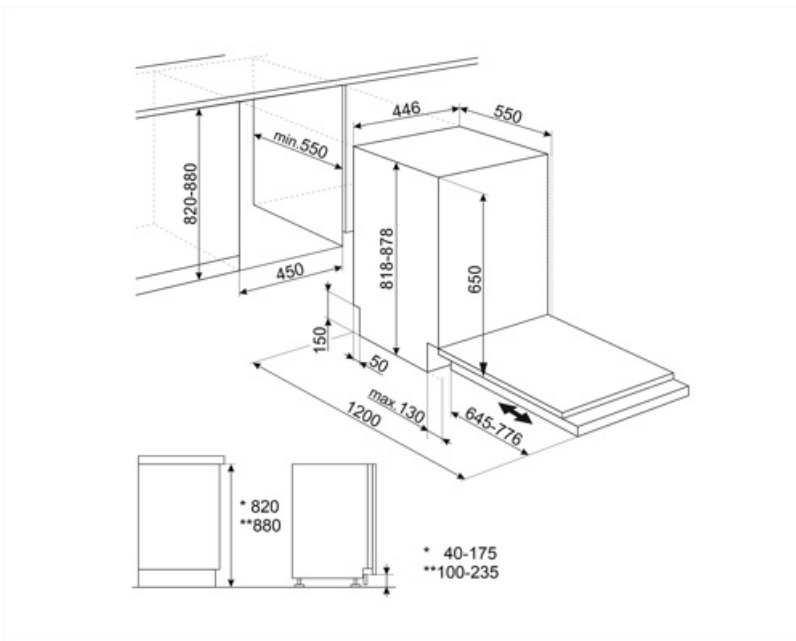

Elektromos csatlakozás

Csatlakoztatott áramforrás	1950 W
Áramerősség	10 A
Feszültség	220-240 V
Frekvencia (Hz)	50 Hz

A kapcsolat típusa	Egyfázisú (pl. motor)
Tápkábel hossza	150 cm
Csatlakozódugó	(F;E) Schuko