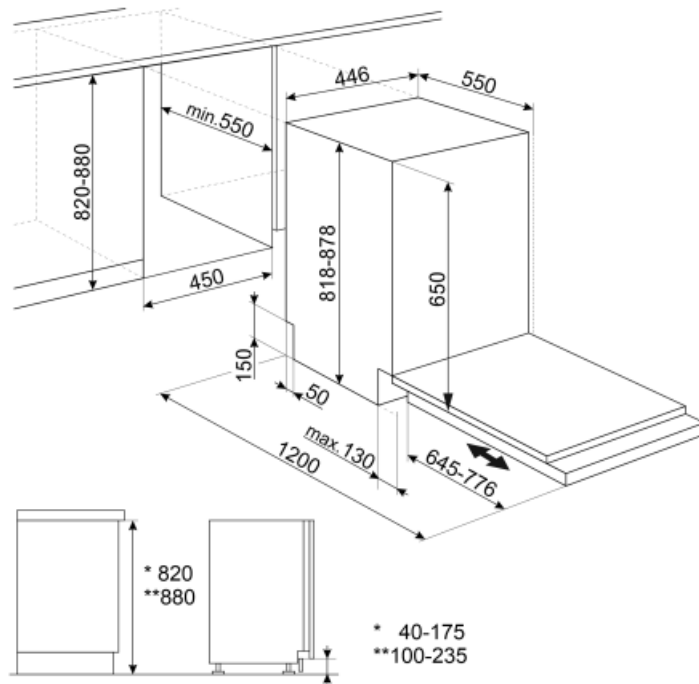

Dugó	(F;E) Schuko	Frekvencia (Hz)	50 Hz
Csatlakoztatott áramforrás	1950 W	A kapcsolat típusa	Egyfázisú (pl. motor)
Jelenlegi Feszültség	10 A 220-240 V	Tápkábel hossza	150 cm