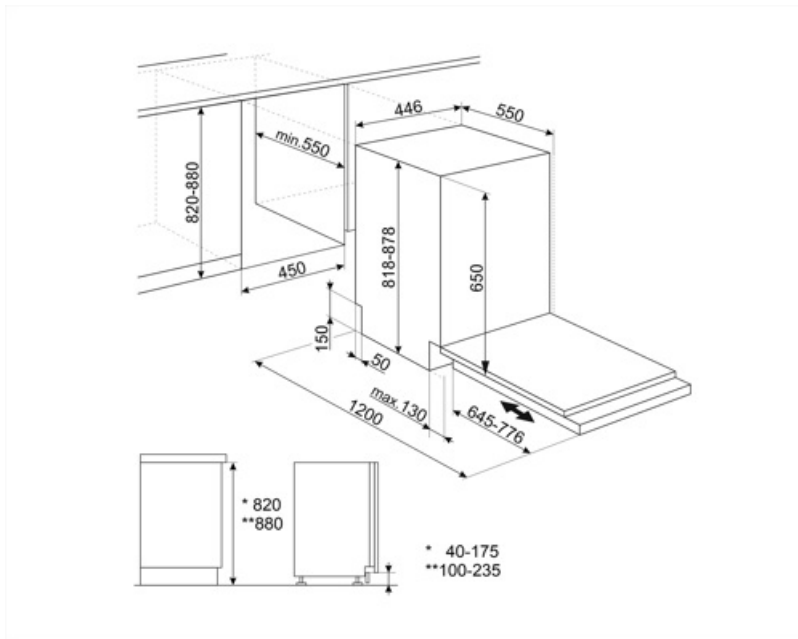

Elektrisk tilslutning

Nominel effekt	1950 W	Type af forbindelse	Enkelt fase
Nuværende	10 A	Kabellængde	150 cm
Spænding	220-240 V	Stik	(F;E) Schuko
Frekvens (Hz)	50 Hz