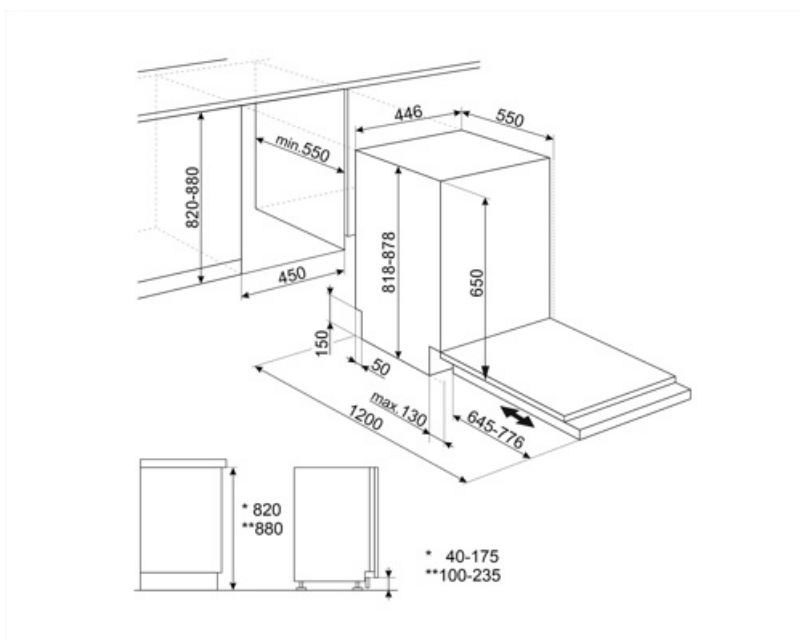

Energy consumption 59 kWh
[per 100 cycles, based
on the eco programme]

Indeks wydajności
energetycznej (EEI)

43.9

Pojemność znamionowa 10
(ps)

Zużycie wody (na cykl) 9.9 litres

Podłączenie elektryczne

Moc 1950 W
Natężenie prądu (A) 10 A
Napięcie 220-240 V
Częstotliwość (Hz) 50 Hz

Typ połączenia 1 fazowy
Długość przewodu
zasilającego (cm) 150 cm
Wtyczka (F;E) Schuko