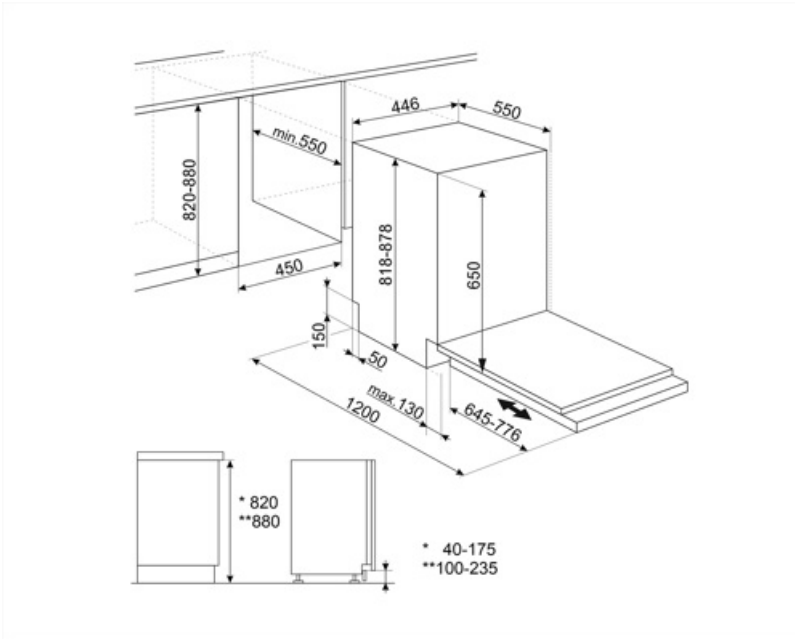

Ström	10 A	Sladdens längd	150 cm
Spänning	220-240 V	Typ av kontakt	(F;E) Eurokontakt
Frekvens	50 Hz