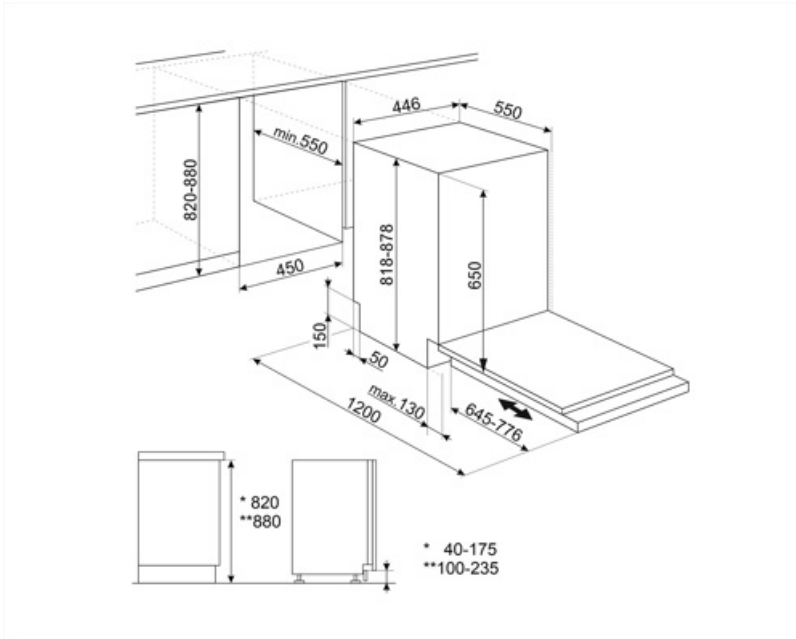

Ström	10 A	Sladdens längd	150 cm
Spänning	220-240 V	Typ av kontakt	(F;E) Eurokontakt
Frekvens	50 Hz