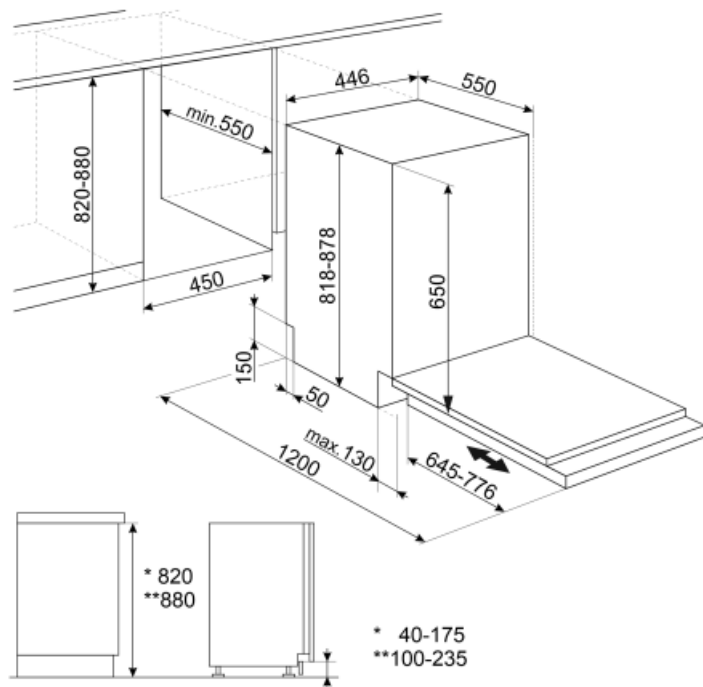

Φις	(F;E) Σούκο	Συχνότητα (Hz)	50 Hz
Ισχύς	1950 W	Τύπος σύνδεσης	Μονοφασικό
Ένταση ρεύματος	10 A	Μήκος καλωδίου τροφοδοσίας	150 cm
Τάση	220-240 V