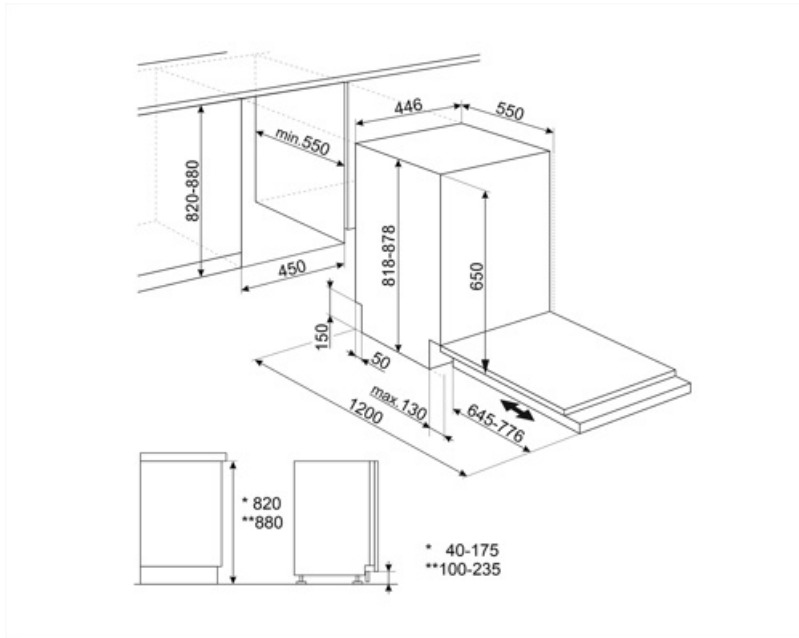

Φις	(F;E) Σούκο	Συχνότητα (Hz)	50 Hz
Ισχύς	1950 W	Τύπος σύνδεσης	Μονοφασικό
Ένταση ρεύματος	10 A	Μήκος καλωδίου τροφοδοσίας	150 cm
Τάση	220-240 V