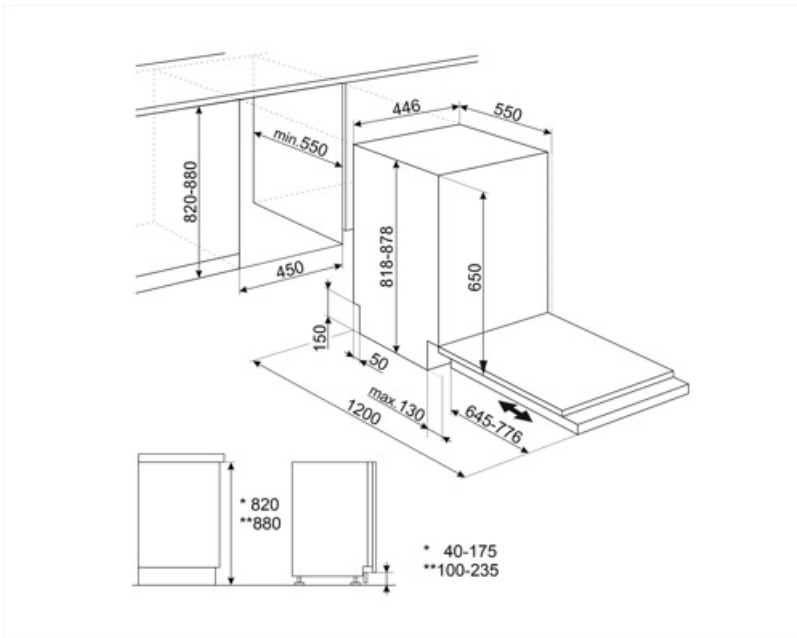

Csatlakoztatott áramforrás	1950 W	A kapcsolat típusa	Egyfázisú (pl. motor)
Áramerősség	10 A	Tápkábel hossza	150 cm
Feszültség	220-240 V	Csatlakozódugó	(F;E) Schuko
Frekvencia (Hz)	50 Hz