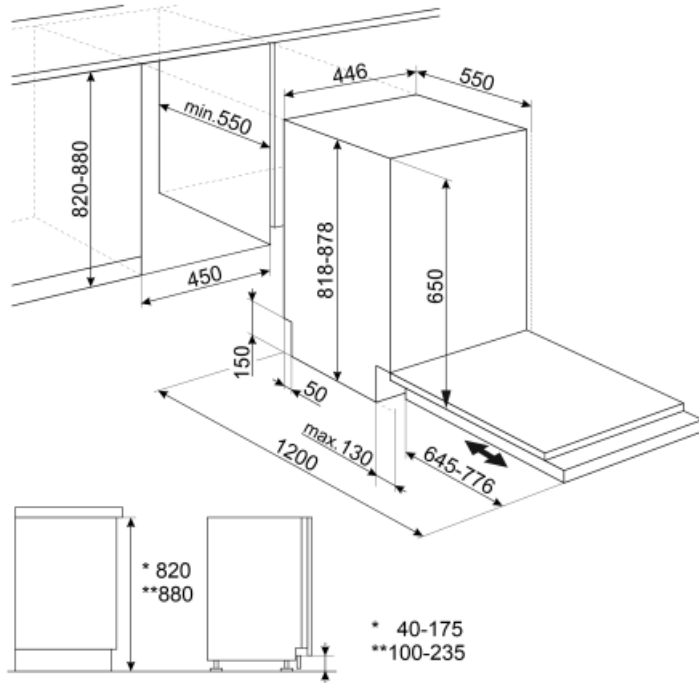

Ström 10 A
Spänning 220-240 V