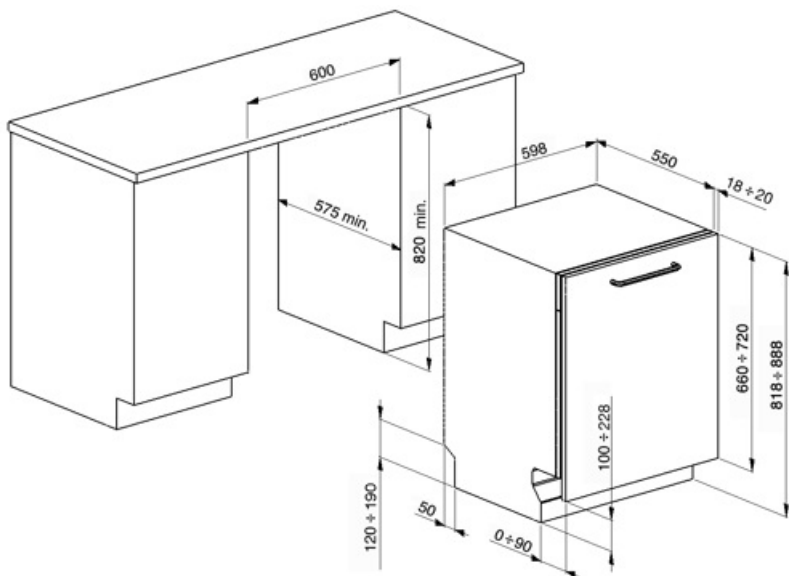

Глубина изделия (мм)	545 мм	Система сушки	Естественная конденсация
Высота продукта	818 мм	Защита от пара	Пластиковая
Управление	Электронный	Материал чаши	Нержавеющая сталь
Индикация программ	Символы	Фильтр	Нержавеющая сталь
Индикатор вкл. /выкл.	Да	Скрытый нагревательный элемент	Да
Индикатор отсутствия соли	Оптическое средство просмотра	Петли	Самобалансировка, фиксированные петли
Индикатор отсутствия ополаскивателя	Оптическое средство просмотра	Минимальный и максимальный вес фасада	2-9 кг
Индикация окончания цикла	Акустический сигнал	Мин. и максимальная высота цоколя	100-228 мм
Система мойки	Орбитальная система мойки	Регулируемые по высоте ножки	7 см, от 820 до 890 мм
Смягчитель воды	Электронная регулировка	Уровень звукоизоляции	Средний
Система защиты от протечек	Одинарная Защита от протечек	Глубина посудомоечной машины с открытой дверцей (мм)	1146 мм
Водоснабжение	Одинарное; холодная/ горячая вода максимум 60°C - экономия энергии с горячей водой до 35%	Верхняя крышка	Пластиковая

Электрическое подключение

Номинальная мощность	1800 Вт	Тип подключения	Однофазное
Сила тока	10 А	Длина электрического кабеля	140 см
Напряжение	220-240 В	Тип электрической вилки	Европейская вилка для переменного тока
Частота тока	50 Гц