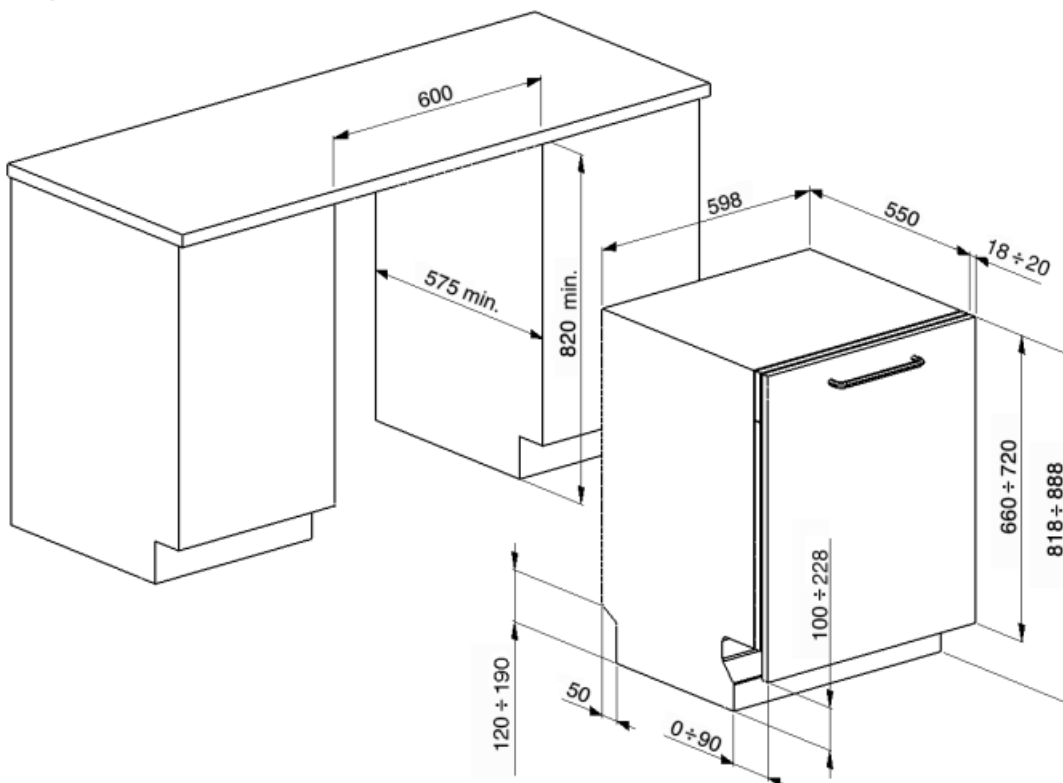

Глубина изделия (мм)	545 мм	Система сушки	Естественная конденсация
Высота продукта	818 мм	Защита от пара	Пластиковая
Управление	Электронный	Материал чаши	Нержавеющая сталь
Индикация программ	Символы	Фильтр	Нержавеющая сталь
Индикатор вкл. /выкл.	Да	Скрытый нагревательный элемент	Да
Индикатор отсутствия соли	Оптическое средство просмотра	Петли	Самобалансировка, фиксированные петли
Индикатор отсутствия ополаскивателя	Оптическое средство просмотра	Минимальный и максимальный вес фасада	2-9 кг
Индикация окончания цикла	Акустический сигнал	Мин. и максимальная высота цоколя	100-228 мм
Система мойки	Орбитальная система мойки	Регулируемые по высоте ножки	7 см, от 820 до 890 мм
Смягчитель воды	Электронная регулировка	Уровень звукоизоляции	Средний
Система защиты от протечек	Одинарный Acquastop	Глубина посудомоечной машины с открытой дверцей (мм)	1146
Водоснабжение	Одинарное; холодная/горячая вода максимум 60°C - экономия энергии с горячей водой до 35%	Верхняя крышка	Пластиковая

Электрическое подключение

Тип электрической вилки	(F;E) Schuko	Частота тока	50 Гц
Номинальная мощность	1800 Вт	Тип подключения	Однофазное
Сила тока	10 А	Длина электрического кабеля	140 см
Напряжение	220-240 В