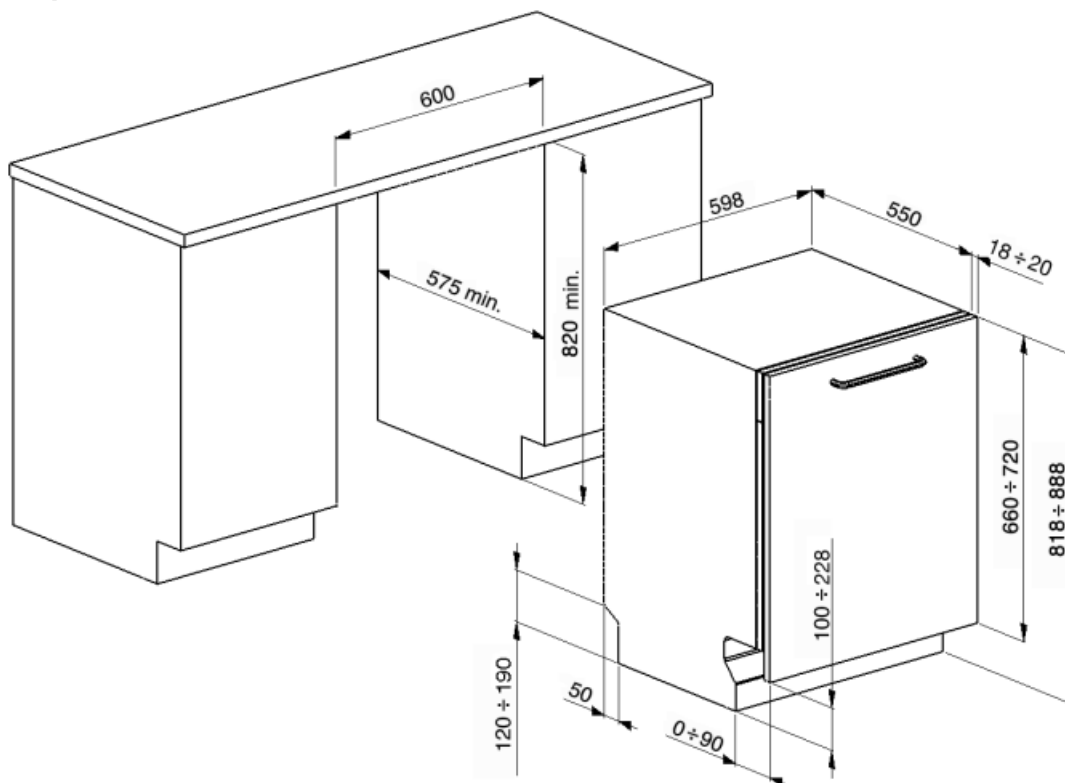

Глубина изделия (мм)	545 мм	Система сушки	Естественная конденсация
Высота продукта	818 мм	Защита от пара	Пластиковая
Управление	Электронный	Материал чаши	Нержавеющая сталь
Индикация программ	Символы	Фильтр	Нержавеющая сталь
Индикатор вкл. /выкл.	Да	Скрытый нагревательный элемент	Да
Индикатор отсутствия соли	Оптическое средство просмотра	Петли	Самобалансировка, фиксированные петли
Индикатор отсутствия ополаскивателя	Оптическое средство просмотра	Минимальный и максимальный вес фасада	2-9 кг
Индикация окончания цикла	Акустический сигнал	Мин. и максимальная высота цоколя	100-228 мм
Система мойки	Орбитальная система мойки	Регулируемые по высоте ножки	7 см, от 820 до 890 мм
Смягчитель воды	Электронная регулировка	Уровень звукоизоляции	Средний
Система защиты от протечек	Одинарный Acquastop	Глубина посудомоечной машины с открытой дверцей (мм)	1146
Водоснабжение	Одинарное; холодная/горячая вода максимум 60°C - экономия энергии с горячей водой до 35%	Верхняя крышка	Пластиковая

Электрическое подключение

Тип электрической вилки	(F;E) Schuko	Частота тока	50 Гц
Номинальная мощность	1800 Вт	Тип подключения	Однофазное
Сила тока	10 А	Длина электрического кабеля	140 см
Напряжение	220-240 В