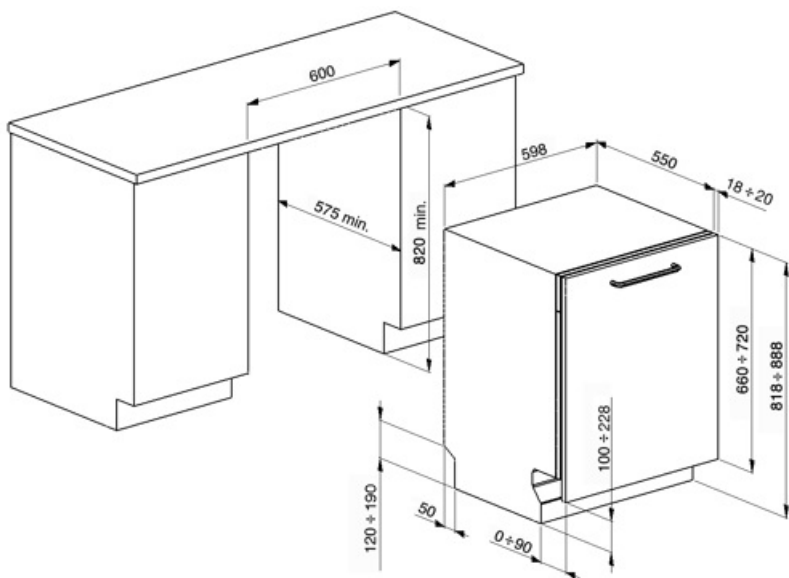

ST512

Kategoria e produktit	Lavastovilje
Gjerësia nominale	60 cm
Lartësia nominale	82 cm
Instalimi	Plotësisht i integruar
Paneli i kuzhinës	Nuk përfshihet
Nr. i koshave	2
Motor	Me një fazë
Kodi EAN	8017709142421

Veçoritë teknike

Width (mm)	598 mm	Sistemi i tharjes	Tharje natyrale me kondensator
Depth (mm)	545 mm	Mbrojtja e avullit	Në plastikë
Product Height (mm)	818 mm	Materiali i vaskës	Inoks

Kontrollet	Elektronike	Filtri	Inoks
Programme graphics	Symbols	Elementi ngrohës i fshehur	Po
Treguesi "On/Off"	Po	Menteshat	Vetëbalancues me mentesha fikse
Treguesi me dritë i kripës	Shikues optik	Lartësia minimale dhe maksimale e panelit të përparmë	2 - 9 kg
Treguesi i shpëlarësit	Shikues optik	Lartësia minimale dhe maksimale e bazamentit	100 - 228 mm
Treguesi i përfundimit të ciklit	Sinjal akustik	Këmbë të rregullueshme	7 cm, nga 820 deri 890 mm
Sistemi i larjes	Orbital	Insulation level	Medium
Zbutësi i ujit	Me vendosje elektronike	Additional gaskets	No
Sistemi i mbrojtjes nga përmytjet	Acquastop i vetëm	Back cover	No
Furnizimi me ujë	I vetëm; me ujë të ftohtë/ngrohtë maks. 60°C - "energysave" me ujë të ngrohtë deri në 35%	Depth of dishwasher with open door (mm)	1146 mm
Fortësia maksimale e ujit	100°FH;58°DH	Top cover	In plastic

KIT6CX

Panel inoksi, estetika klasike me dorezë 14 mm. Mund të vendoset në lavastovilje plotësisht të integruara.

KITPL60FABB

Plintues në ngjyrë të bardhë me lartësi të rregullueshme. Mund të vendoset mbi të gjitha modelet plotësisht të integruara dhe nën tavolinë me bazë fikse. Mund të instalohet edhe në modelet me bazë të ndryshueshme ose mentesha "flexifit".