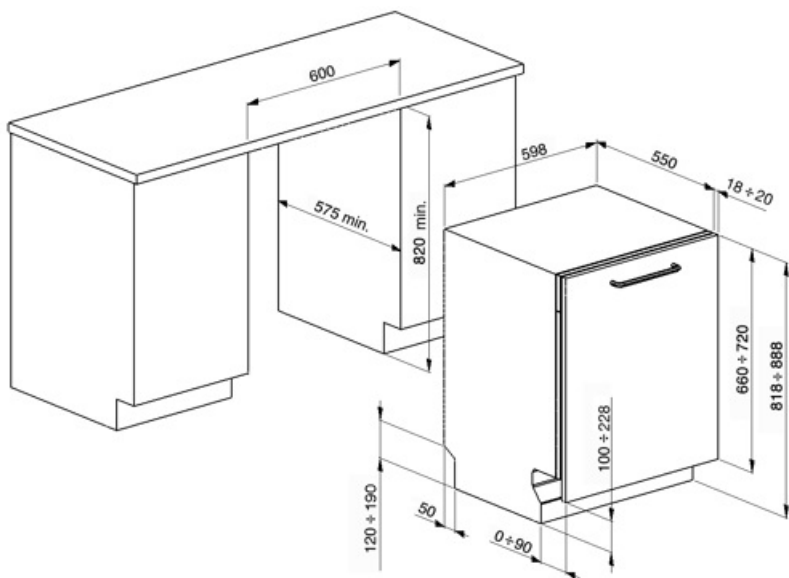

Kontrollet	Elektronike	Filtri	Inoks
Programme graphics	Symbols	Elementi ngrohës i fshehur	Po
Treguesi "On/Off"	Po	Menteshat	Vetëbalancues me mentesha fikse
Treguesi me dritë i kripës	Shikues optik	Lartësia minimale dhe maksimale e panelit të përparmë	2 - 9 kg
Treguesi i shpëlarësit	Shikues optik	Lartësia minimale dhe maksimale e bazamentit	100 - 228 mm
Treguesi i përfundimit të ciklit	Sinjal akustik	Këmbë të rregullueshme	7 cm, nga 820 deri 890 mm
Sistemi i larjes	Orbital	Insulation level	Medium
Zbutësi i ujit	Me vendosje elektronike	Additional gaskets	No
Sistemi i mbrojtjes nga përmytjet	Acquastop i vetëm	Back cover	No
Furnizimi me ujë	I vetëm; me ujë të ftohtë/ngrohtë maks. 60°C - "energysave" me ujë të ngrohtë deri në 35%	Depth of dishwasher with open door (mm)	1146 mm
Fortësia maksimale e ujit	100°FH;58°DH	Top cover	In plastic

Lidhja elektrike

Fuqia e lidhur	1800 W	Lloji i lidhjes	Njëfazor
Rryma	10 A	Gjatësia e kabllos së furnizimit me energji elektrike	140 cm
Tensioni	220-240 V	Tapë	(F;E) Schuko
Frekuenca (Hz)	50 Hz