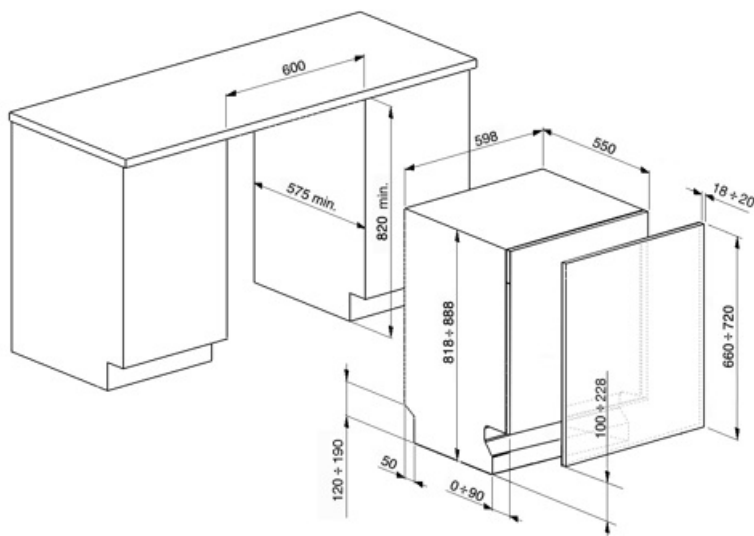

אפשרויות

אפשרות טיימר השהיה	עד 9 שעות	של FlexiTabs-אפשרות ל טבליות	כן
חצי FlexiZone אפשרות מלאה	כן	Hyclean אפשרות חיטוי	כן

סלים

צבע סל	אפור	הכלי הגדול ביותר הניתן להכנסה בסל העליון	23,5 cm
צבע רכיבי סל	אפור	סל תחתון	עם 2 רשתות מתקפלות
ידית	בפלסטיק על הסל העליון והתחתון	סל תחתון עם תחבים נגד טפטוף	כן
סל עליון	עם רשתות אמצעיות קבועות	הכלי הגדול ביותר הניתן להכנסה בסל התחתון	30,0 cm
כוונון גובה של הסל העליון	בשלוש רמות	סלסלה לסכו"ם	הגדרות מקום בהחלקה 13

מאפיינים טכניים

Width (mm)	598 mm	קשיות מים מרבית	100°FH;58°dH
Depth (mm)	545 mm	מערכת ייבוש	ייבוש עם עיבוי טבעי
Product Height (mm)	818 mm	הגנת קיטור	בפלסטיק
בקרות	אלקטרוני	חומר אמבט	נירוסטה
Programme graphics	Symbols	מסנן	נירוסטה
מחווון הדלקה/כיבוי	כן	גוף חימום נסתר	כן
מחווון תאורת מלח	אור	צירים	איזון עצמי עם צירים משתנים
מחווון עזר לשטיפה	אור	משקל מינימלי ומקסימלי של לוח קדמי	2 - 9 kg
מחווון סוף המחזור	ActiveLight	רגליות מתכווננות	ס"מ, מ-820 עד 890 מ"מ
מערכת שטיפה	מסלולי	Insulation level	Medium
זרוע ריסוס שלישית	יחיד	Back cover	Yes
מרכז המים	עם הגדרות אלקטרוניות	Depth of dishwasher with open door (mm)	1146
מערכת הגנה מהצפה	כולל Acquastop	רגליות אחוריות מתכווננות מהחזית	כן
צינור מים	יחיד; מים קרים/חמים מקסי' חיסכון בחשמל עם 60°C - מים חמים עד 35%	Top cover	In plastic

חיבור חשמלי

תקע	(F;E) Schuko	תדר (Hz)	50 Hz
חשמל מחובר	1800 W	סוג החיבור	חד-פאזי
זרם	10 A	אורך כבל חשמל	140 cm
מתח	220-240 V		

Not included accessories

KIT6CX

לוח נירוסטה אסתטיקה קלאסית עם ידית
14 מ"מ. ניתן להתקנה על מדיחי כלים
משולבים לחלוטין.