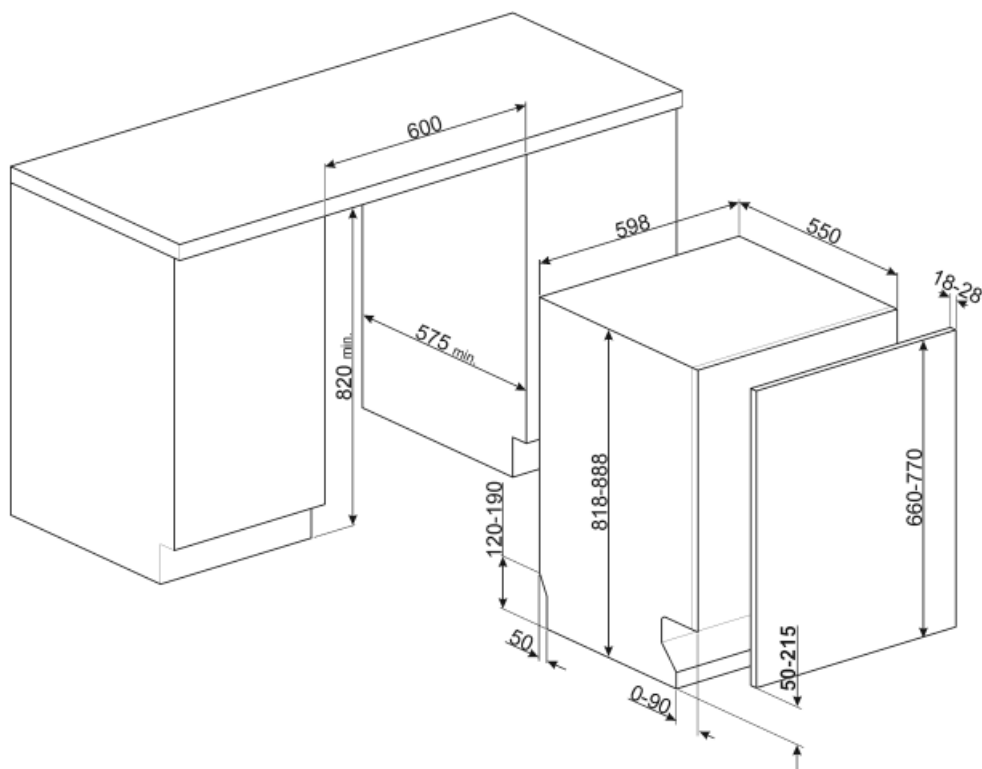

ST615

משפחת מוצרים
רוחב
גובה מסחרי
התקנה
מס' סלים
קוד EAN

מדיחי כלים
60 ס"מ
82 ס"מ
מובנה משולב לחלוטין
2
8017709234102

תוכניות / פונקציות

מס' תוכניות	5	רגיל	כן
טמפרטורות כביסה	50, 65, 70 °C	נקי במיוחד	כן
השריה	כן	חצי מלאה	כן
חסכונית	כן		

אפשרויות

אפשרות חיסכון בחשמל	כן	אפשרות טיימר השהיה	שעות 3-6-9
---------------------	----	--------------------	------------

סלים

צבע סל	אפור	סל תחתון	עם 2 רשתות מתקפלות
צבע רכיבי סל ידית	אפור	סל תחתון עם תחיבים נגד טפטוף	כן
סל עליון	בפלסטיק על הסל העליון והתחתון	הכלי הגדול ביותר הניתן להכנסה בסל התחתון	30,0 cm
כוונון גובה של הסל העליון	עם רשתות אמצעיות קבועות בשלוש רמות	צבע רכיבים פנימיים	תחיבים כחולים נגד טפטוף, ידיות כחולות, לוח פלסטיק כחול לוויסות הסל השני בשלוש רמות, פלנטריום כחול
הכלי הגדול ביותר הניתן להכנסה בסל העליון	23,5 cm	סלסלה לסכו"ם	הגדרות מקום בהחלקה 13

מאפיינים טכניים

Width (mm)	598 mm	קשיות מים מרבית	100°FH;58°dH
Depth (mm)	545 mm	מערכת ייבוש	ייבוש עם עיבוי טבעי
Product Height (mm)	818 mm	הגנת קיטור	בפלסטיק
בקרות	אלקטרוני	חומר אמבט	נירוסטה
Programme graphics	Symbols	מסנן	נירוסטה
מחווון הדלקה/כיבוי	כן	גוף חימום נסתר	כן
מחווון תאורת מלח	אור	צירים	FLEXIFIT, איזון עצמי, החלקה
מחווון עזר לשטיפה	אור	משקל מינימלי ומקסימלי של לוח קדמי	2 - 11 kg
מחווון סוף המחזור	ActiveLight	רגליות מתכווננות	7 ס"מ, מ-820 עד 890 מ"מ
מערכת שטיפה	פלנטריום	Back cover	Yes
זרוע ריסוס שלישית	יחיד	Depth of dishwasher with open door (mm)	1146
מרכז המים	עם הגדרות אלקטרוניות	רגליות אחוריות מתכווננות מהחזית	כן
מערכת הגנה מהצפה	כולל Acquastop	Top cover	In plastic
צינור מים	יחיד; מים קרים/חמים מקסי' חיסכון בחשמל עם - 60°C מים חמים עד 35%		

חיבור חשמלי

תקע	ישראל (H)	תדר (Hz)	50 Hz
חשמל מחובר	1800 W	סוג החיבור	חד-פאזי
זרם	10 A	אורך כבל חשמל	140 cm
מתח	220-240 V		

Not included accessories

KITPL60N

ערכת לוח תחתון שחור עם גובה ועומק מתכווננים. ניתנת להתקנה בכל הדגמים המשולבים לחלוטין ובדגמים מתחת לדלפק Fulcrum או Flexifit עם צירים משתנים.