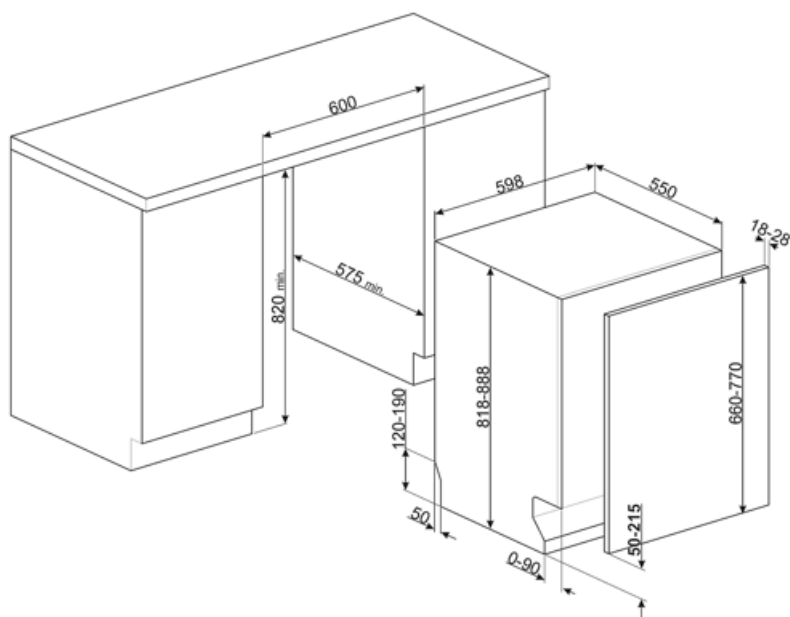

מאפיינים טכניים

Width (mm)	598 mm	קשיות מים מרבית	100°FH;58°dH
Depth (mm)	545 mm	מערכת ייבוש	ייבוש עם עיבוי טבעי
Product Height (mm)	818 mm	הגנת קיטור	בפלסטיק
בקרות	אלקטרוני	חומר אמבט	נירוסטה
Programme graphics	Symbols	מסנן	נירוסטה
מחווון הדלקה/כיבוי	כן	גוף חימום נסתר	כן
מחווון תאורת מלח	אור	צירים	כן
מחווון עזר לשטיפה	אור	משקל מינימלי ומקסימלי של לוח קדמי	2 - 11 kg
מחווון סוף המחזור	ActiveLight	רגליות מתכווננות	7 ס"מ, מ-820 עד 890 מ"מ
מערכת שטיפה	פלנטריום	Additional gaskets	No
זרוע ריסוס שלישית	יחיד	Back cover	Yes
מרכז המים	עם הגדרות אלקטרוניות	Depth of dishwasher with open door (mm)	1146 mm
מערכת הגנה מהצפה	כולל Acquastop	רגליות אחוריות מתכווננות מהחזית	כן
צינור מים	יחיד; מים קרים/חמים מקסי' חיסכון בחשמל עם 60°C מים חמים עד 35%	Top cover	In plastic

חיבור חשמלי

חשמל מחובר	1800 W	סוג החיבור	חד-פאזי
זרם	10 A	אורך כבל חשמל	140 cm
מתח	220-240 V	תקע	ישראלי (H)
תדר (Hz)	50 Hz