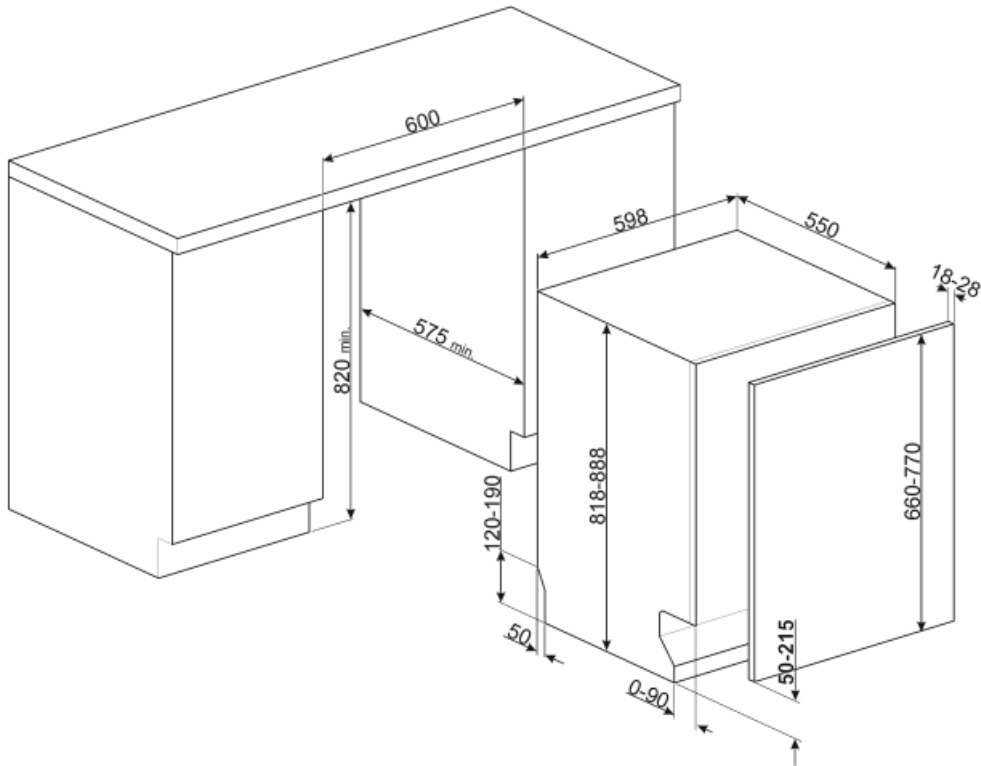

אפשרויות

אפשרות טיימר השהיה	שעות 3-6-9	אפשרות תוכניות מיוחדות	כן
--------------------	------------	------------------------	----

סלים

צבע סל	אפור	סל תחתון	עם 2 רשתות מתקפלות
צבע רכיבי סל	אפור	סל תחתון עם תחבים נגד טפטוף	כן
ידית	בפלסטיק על הסל העליון והתחתון	הכלי הגדול ביותר הניתן להכנסה בסל התחתון	30,0 cm
סל עליון	עם רשתות אמצעיות קבועות	צבע רכיבים פנימיים	כחול פסטל
כוונון גובה של הסל העליון	בשלוש רמות	סלסלה לסכו"ם	הגדרות מקום בהחלקה 13
הכלי הגדול ביותר הניתן להכנסה בסל העליון	23,5 cm		

מאפיינים טכניים

Width (mm)	598 mm	קשיות מים מרבית	100°FH;58°dH
Depth (mm)	545 mm	מערכת ייבוש	ייבוש עם עיבוי טבעי
Product Height (mm)	818 mm	הגנת קיטור	בפלסטיק
בקרות	אלקטרוני	חומר אמבט	נירוסטה
Programme graphics	Symbols	מסנן	נירוסטה
מחווון הדלקה/כיבוי	כן	גוף חימום נסתר	כן
מחווון תאורת מלח	אור	צירים	כן, FLEXIFIT, איזון עצמי, החלקה
מחווון עזר לשטיפה	אור	משקל מינימלי ומקסימלי של לוח קדמי	2 - 11 kg
מחווון סוף המחזור	ActiveLight	גובה בסיס מינימלי ומקסימלי	50 - 215 mm
מערכת שטיפה	מסלולי	רגליות מתכווננות	7 ס"מ, מ-820 עד 890 מ"מ
זרוע ריסוס שלישית	יחיד	Additional gaskets	Yes, with stainless steel plate
מרכז המים	עם הגדרות אלקטרוניות	Back cover	Yes
Aquatest חיישן עכירות	כן	Depth of dishwasher with open door (mm)	1146
מערכת הגנה מהצפה	כולל Acquastop	רגליות אחוריות מתכווננות מהחזית	כן
צינור מים	יחיד; מים קרים/חמים מקסי' חיסכון בחשמל עם - 60°C מים חמים עד 35%	Top cover	In plastic

חיבור חשמלי

תקע	(F;E) Schuko	תדר (Hz)	50 Hz
חשמל מחובר	1800 W	סוג החיבור	חד-פאזי
זרם	10 A	אורך כבל חשמל	140 cm
מתח	220-240 V		

Not included accessories

KITPL60N

ערכת לוח תחתון שחור עם גובה ועומק מתכווננים. ניתנת להתקנה בכל הדגמים המשולבים לחלוטין ובדגמים מתחת לדלפק Fulcrum או Flexifit עם צירים משתנים.