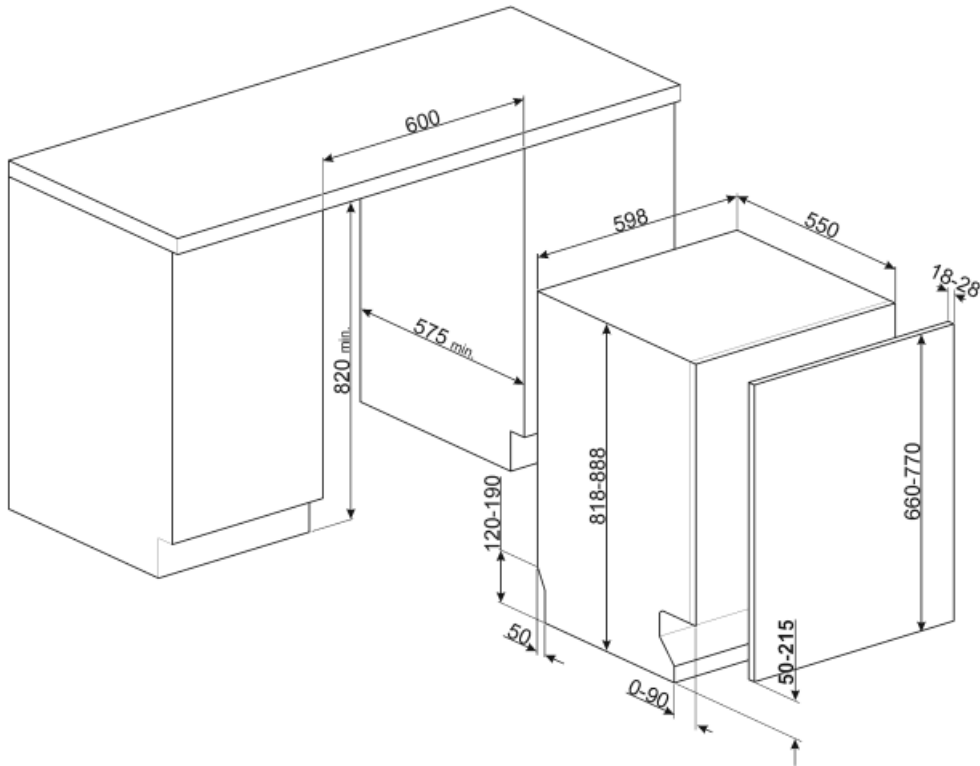

אפשרויות

אפשרות טיימר השהיה	שעות 3-6-9	אפשרות תוכניות מיוחדות	כן
--------------------	------------	------------------------	----

סלים

צבע סל	אפור	סל תחתון	עם 2 רשתות מתקפלות
צבע רכיבי סל	אפור	סל תחתון עם תחבים נגד טפטוף	כן
ידית	בפלסטיק על הסל העליון והתחתון	הכלי הגדול ביותר הניתן להכנסה בסל התחתון	30,0 cm
סל עליון	עם רשתות אמצעיות קבועות	צבע רכיבים פנימיים	כחול פסטל
כוונון גובה של הסל העליון	בשלוש רמות	סלסלה לסכו"ם	הגדרות מקום בהחלקה 13
הכלי הגדול ביותר הניתן להכנסה בסל העליון	23,5 cm		

מאפיינים טכניים

Width (mm)	598 mm	קשיות מים מרבית	100°FH;58°dH
Depth (mm)	545 mm	מערכת ייבוש	ייבוש עם עיבוי טבעי
Product Height (mm)	818 mm	הגנת קיטור	בפלסטיק
בקרות	אלקטרוני	חומר אמבט	נירוסטה
Programme graphics	Symbols	מסנן	נירוסטה
מחווון הדלקה/כיבוי	כן	גוף חימום נסתר	כן
מחווון תאורת מלח	אור	צירים	FLEXIFIT, איזון עצמי, החלקה
מחווון עזר לשטיפה	אור	משקל מינימלי ומקסימלי של לוח קדמי	2 - 11 kg
מחווון סוף המחזור	ActiveLight	גובה בסיס מינימלי ומקסימלי	50 - 215 mm
מערכת שטיפה	מסלולי	רגליות מתכווננות	7 ס"מ, מ-820 עד 890 מ"מ
זרוע ריסוס שלישית	יחיד	Additional gaskets	Yes, with stainless steel plate
מרכז המים	עם הגדרות אלקטרוניות	Back cover	Yes
Aquatest חיישן עכירות	כן	Depth of dishwasher with open door (mm)	1146
מערכת הגנה מהצפה	כולל Acquastop	רגליות אחוריות מתכווננות מהחזית	כן
צינור מים	יחיד; מים קרים/חמים מקסי' חיסכון בחשמל עם - 60°C מים חמים עד 35%	Top cover	In plastic

חיבור חשמלי

תקע	(F;E) Schuko	תדר (Hz)	50 Hz
חשמל מחובר	1800 W	סוג החיבור	חד-פאזי
זרם	10 A	אורך כבל חשמל	140 cm
מתח	220-240 V		

Not included accessories

KITPL60N

ערכת לוח תחתון שחור עם גובה ועומק מתכווננים. ניתנת להתקנה בכל הדגמים המשולבים לחלוטין ובדגמים מתחת לדלפק Fulcrum או Flexifit עם צירים משתנים.