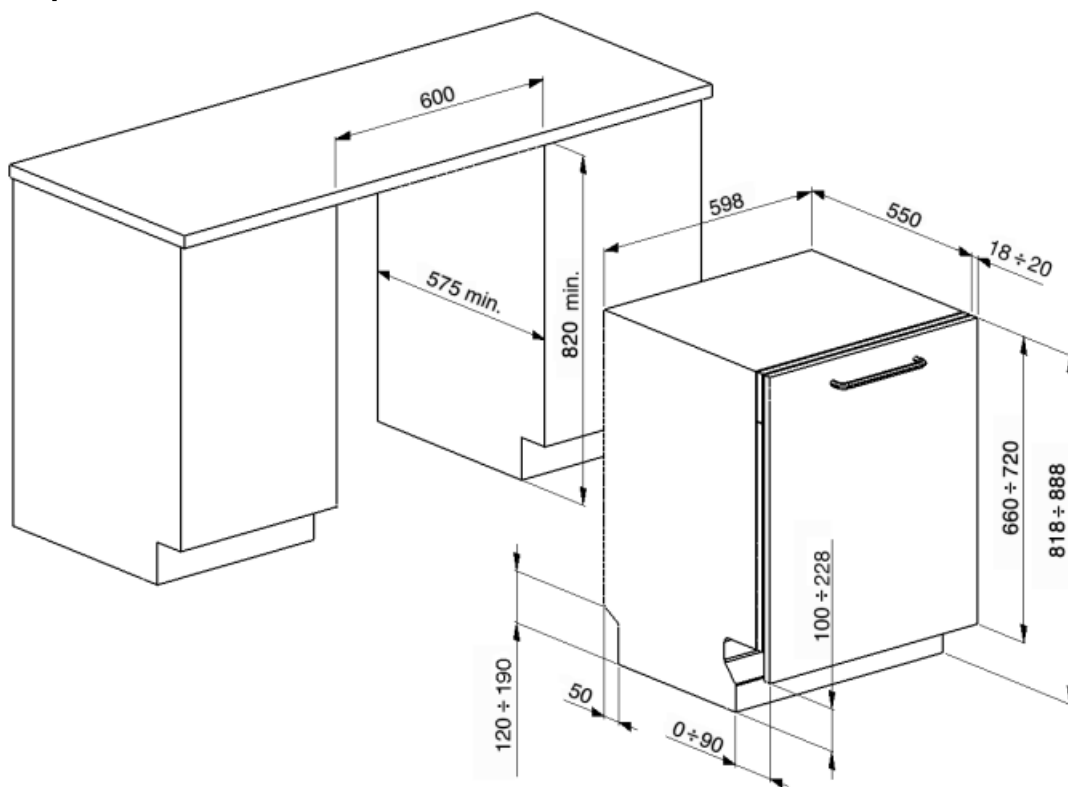

## Электрическое подключение

**Тип электрической  
вилки** (F;E) Schuko

**Номинальная мощность** 1800 Вт

**Сила тока** 10 А

**Напряжение** 220-240 В

**Частота тока** 50 Гц

**Тип подключения** Однофазное

**Длина электрического  
кабеля** 140 см