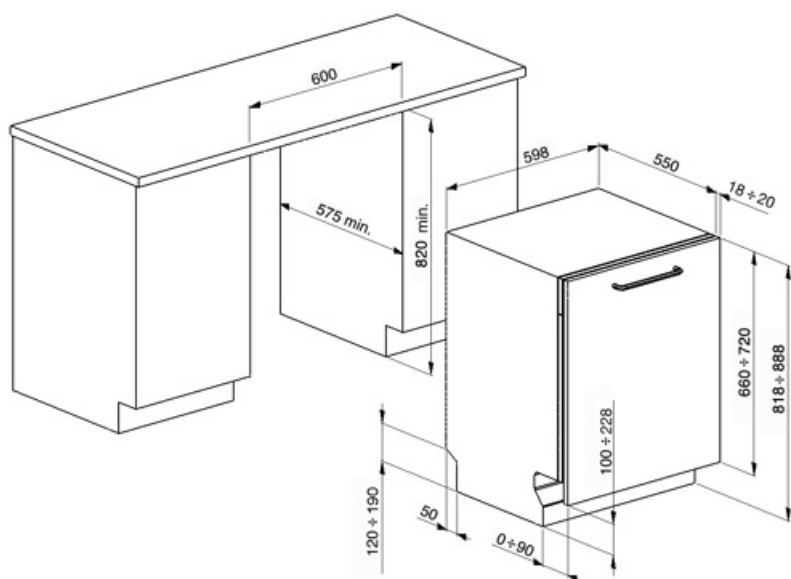

Электрическое подключение

Номинальная мощность 1800 Вт
Сила тока 10 А
Напряжение 220-240 В
Частота тока 50 Гц

Тип подключения Однофазное
Длина электрического кабеля 140 см
Тип электрической вилки Европейская вилка для переменного тока