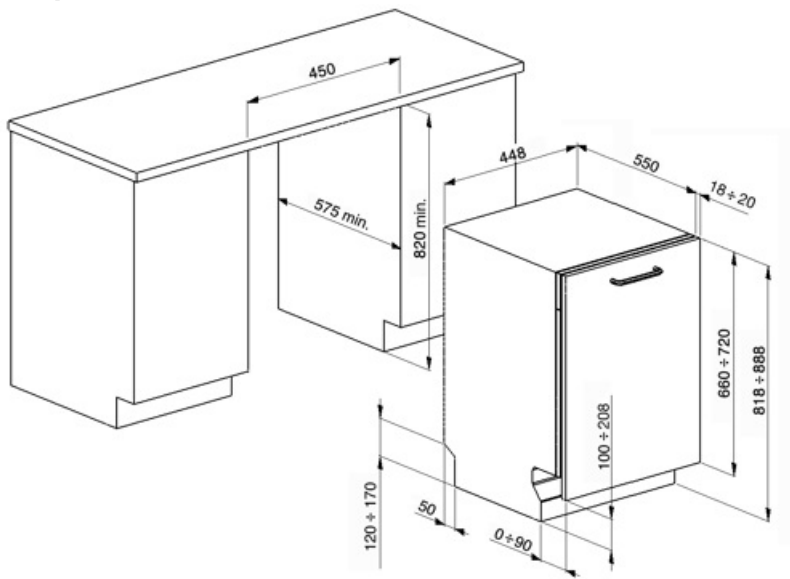

Напряжение

220-240 В