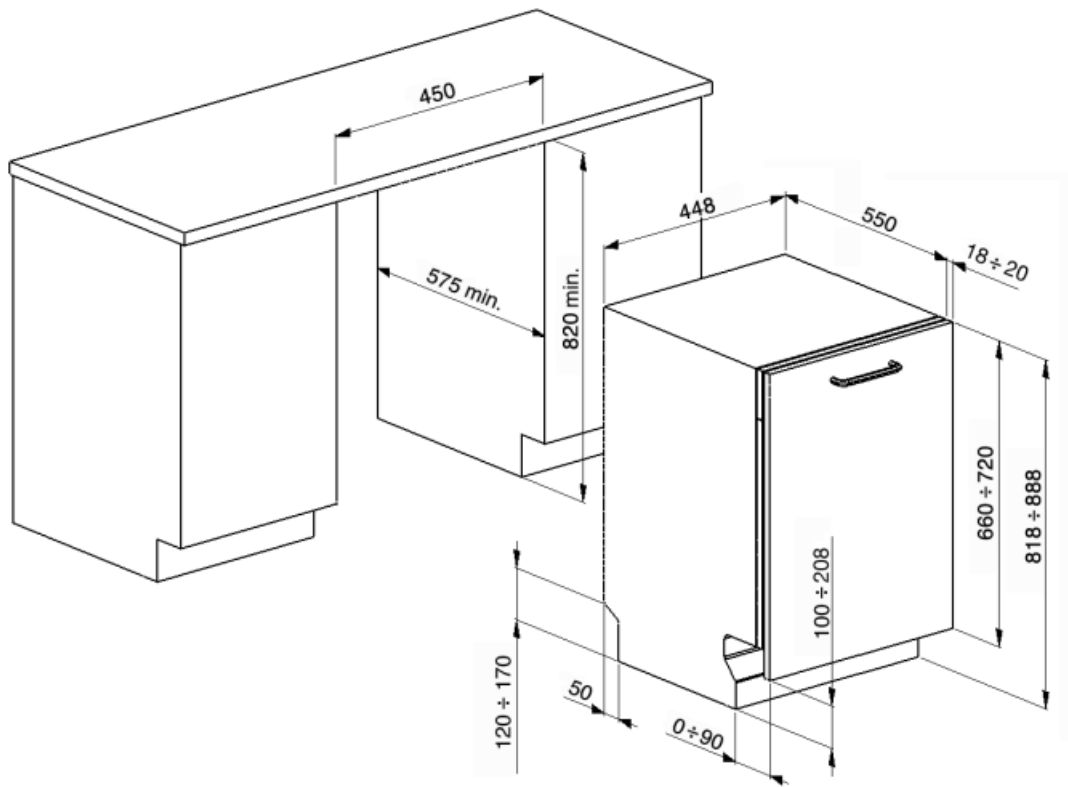

Напряжение

220-240 В