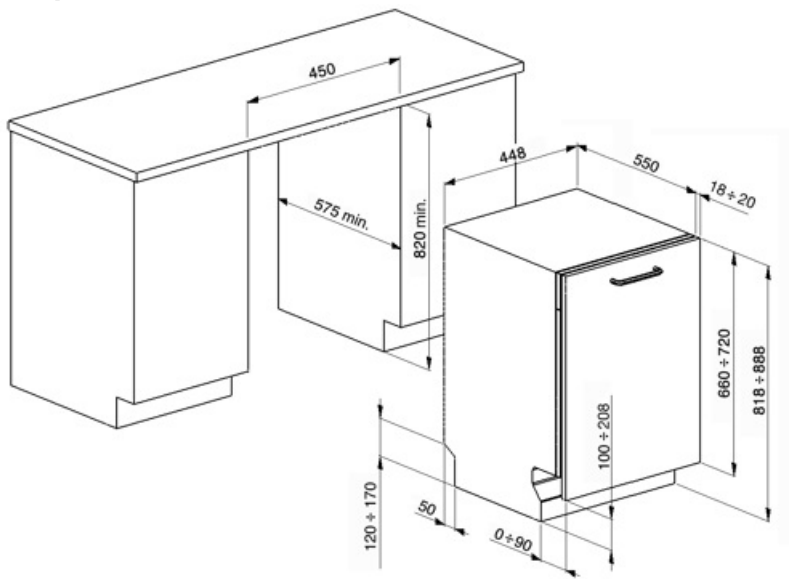

Напряжение

220-240 В