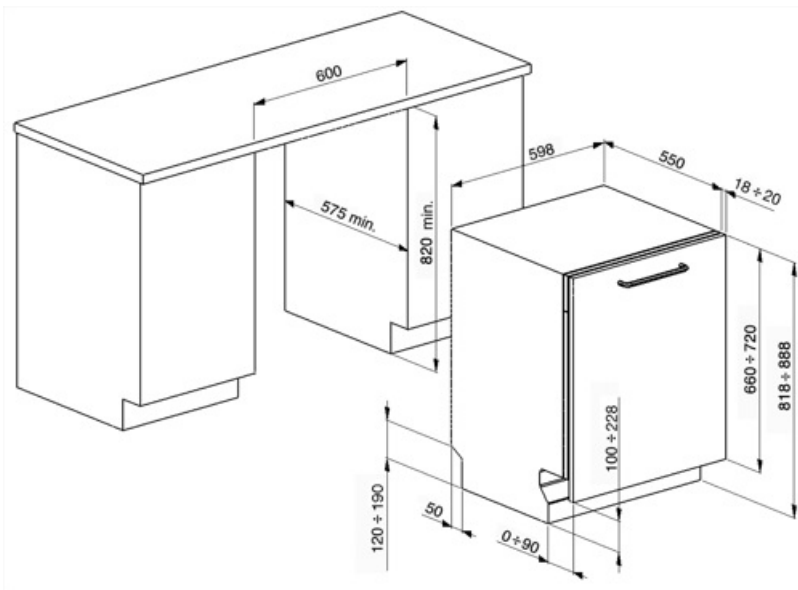

## Корзины

<b>Цвет корзин</b>	Серый	<b>Нижняя корзина</b>	С 2 складными полками
<b>Цвет компонентов корзин</b>	Серый	<b>Нижняя корзина с системой мягких держателей</b>	Да
<b>Верхняя корзина</b>	С фиксированными держателями	<b>Максимальный размер посуды, загружаемой в нижнюю корзину (см)</b>	30,0 см
<b>Верхняя корзина, регулируемая по высоте</b>	На 3 горизонтальных уровня	<b>Корзина для столовых приборов</b>	13 комплектов

**Максимальный размер посуды, загружаемой в верхнюю корзину (см)** 23,5 см

## Технические характеристики

<b>Ширина изделия (мм)</b>	598 мм	<b>Максимальная жесткость воды</b>	100°fH;58°dH
<b>Глубина изделия (мм)</b>	545 мм	<b>Система сушки</b>	Естественная конденсация
<b>Тип дисплея</b>	Цифровой дисплей (1 цифра)	<b>Защита от пара</b>	Пластиковая
<b>Высота продукта</b>	818 мм	<b>Материал чаши</b>	Нержавеющая сталь
<b>Управление</b>	Электронный	<b>Фильтр</b>	Нержавеющая сталь
<b>Дисплей</b>	отсрочка старта	<b>Скрытый нагревательный элемент</b>	Да
<b>Индикация программ</b>	Символы	<b>Петли</b>	Самобалансировка, петли со смещенным центром вращения
<b>Индикатор вкл. /выкл.</b>	Да	<b>Минимальный и максимальный вес фасада</b>	2-9 кг
<b>Индикатор отсутствия соли</b>	Световая индикация	<b>Мин. и максимальная высота цоколя</b>	100-228 мм
<b>Индикатор отсутствия ополаскивателя</b>	Световая индикация	<b>Регулируемые по высоте ножки</b>	7 см, от 820 до 890 мм
<b>Индикация окончания цикла</b>	Акустический сигнал	<b>Уровень звукоизоляции</b>	Средний
<b>Система мойки</b>	Орбитальная система мойки	<b>Задняя крышка</b>	Да
<b>Третий верхний разбрызгиватель</b>	Одинарный	<b>Глубина посудомоечной машины с открытой дверцей (мм)</b>	1146 мм
<b>Смягчитель воды</b>	Электронная регулировка	<b>Регулировка задних ножек с фронта</b>	Да
<b>Система защиты от протечек</b>	Одинарная Защита от протечек	<b>Верхняя крышка</b>	Пластиковая
<b>Водоснабжение</b>	Одинарное; холодная/ горячая вода максимум 60°C - экономия энергии с горячей водой до 35%		