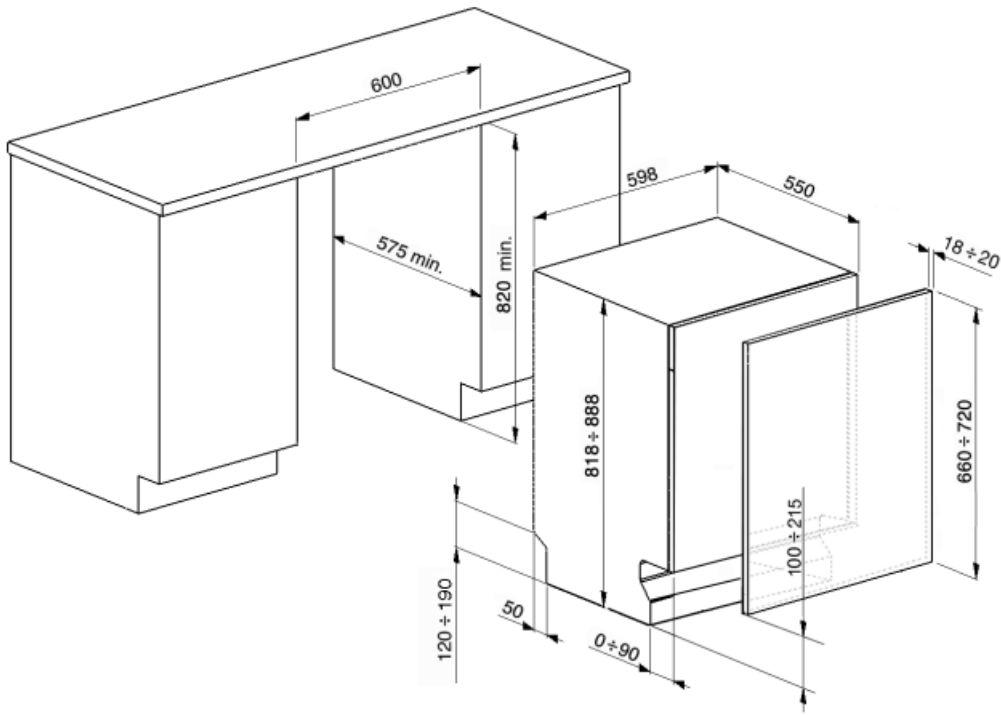

סל עליון עם מערכת EasyGlide כן	הכלי הגדול ביותר הניתן להכנסה בסל התחתון צבע רכיבים פנימיים 30,0 cm תחביים כחולים נגד טפטוף, ידיות כחולות, לוח פלסטיק כחול לוויסות הסל השני כחול, Flexiduo, בשלוש רמות פלנטריום כחול הגדרות מקום בהחלקה 13
	סלסלה לסכו"ם

מאפיינים טכניים

Width (mm) Depth (mm) סוג צג Product Height (mm) בקרות צג Programme graphics מחווון תאורת מלח מחווון עזר לשטיפה מחווון סוף המחזור מערכת שטיפה זרוע ריסוס שלישית מרכז המים Aquatest חיישן עכירות מערכת הגנה מהצפה צינור מים קשיות מים מרבית	598 mm 545 mm צג LED (3 ספרות) 818 mm אלקטרוני התחלה מושהית, מחווון זמן התוכנית, חייוו זמן סיום Symbols אור אור ActiveLight פלנטריום יחיד עם הגדרות אלקטרוניות כן כולל Acquastop יחיד; מים קרים/חמים מקס' 60°C – חיסכון בחשמל עם 35% מים חמים עד 100°FH;58°dH	מערכת ייבוש הגנת קיטור מערכת בטיחות ילדים ((נעילת דלת מערכת דחיפה-משיכה ללא ידית חומר אמבט מסנן גוף חימום נסתר צירים משקל מינימלי ומקסימלי של לוח קדמי גובה בסיס מינימלי ומקסימלי רגליות מתכווננות Insulation level Additional gaskets Depth of dishwasher with open door (mm) רגליות אחוריות מתכווננות מהחזית Top cover	ייבוש עם עיבוי טבעי, עם מערכת פתיחת דלת EnerSave המחזור בפלסטיק כן כן נירוסטה נירוסטה כן איזון עצמי עם צירים משתנים 2 - 9 kg מ"מ 100-228 ס"מ, מ-820 עד 890 מ"מ Top Yes, with stainless steel plate 1146 כן In plastic
---	--	---	---

חיבור חשמלי

תקע חשמל מחובר זרם מתח	(F;E) Schuko 1800 W 10 A 220-240 V	תדר (Hz) סוג החיבור אורך כבל חשמל	50 Hz תד-פאזי 140 cm
---	---	--	----------------------------

Not included accessories

KITPL60N

ערכת לוח תחתון שחור עם גובה ועומק מתכווננים. ניתנת להתקנה בכל הדגמים המשולבים לחלוטין ובדגמים מתחת לדלפק Fulcrum או Flexifit עם צירים משתנים.