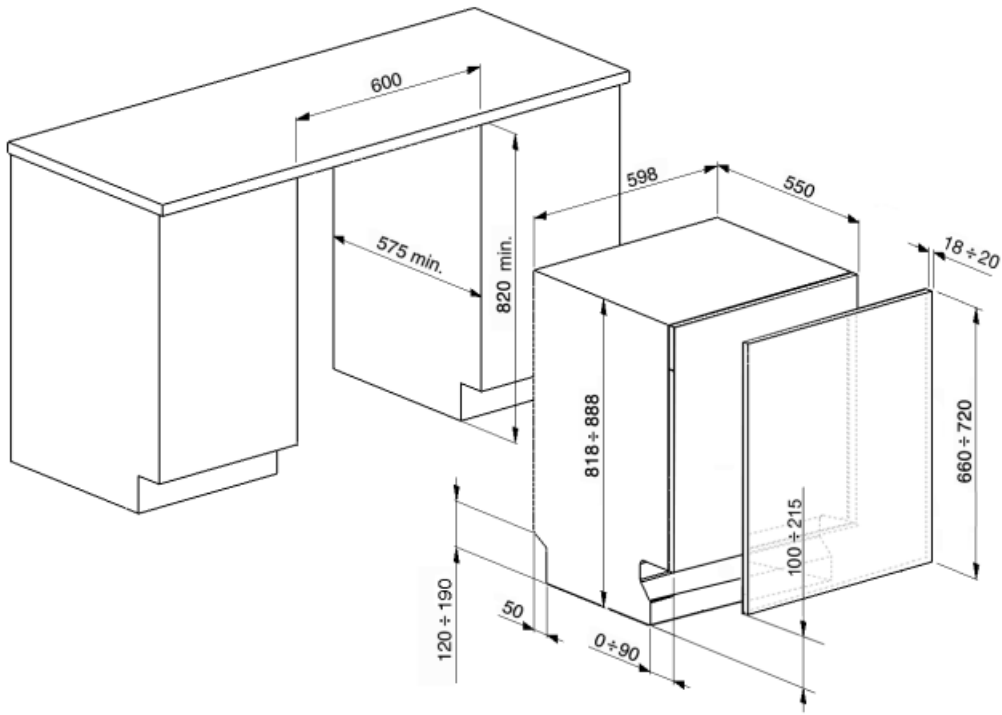

סל עליון עם מערכת EasyGlide	כן	הכלי הגדול ביותר להכנסה בסל התחתון צבע רכיבים פנימיים סלסלה לסכו"ם	30,0 cm כחול הגדרות מקום בהחלקה 13
-----------------------------	----	--------------------------------------------------------------------	------------------------------------------

מאפיינים טכניים

Width (mm)	598 mm	קשיות מים מרבית מערכת ייבוש	100°FH;58°dH ייבוש עם עיבוי טבעי, עם מערכת פתיחת דלת בסוף המחזור EnerSave בפלסטיק
Depth (mm)	545 mm	הגנת קיטור	כן
סוג צג	צג LED (3 ספרות)	מערכת בטיחות ילדים ((נעילת דלת	כן
Product Height (mm)	818 mm	מערכת דחיפה-משיכה ללא ידית	כן
בקרות צג	אלקטרוני התחלה מושהית, מחוון זמן התוכנית, חיווי זמן סיום	חומר אמבט מסנן	נירוסטה נירוסטה
Programme graphics	Symbols	גוף חימום נסתר צירים	כן איזון עצמי עם צירים משתנים
מחוון תאורת מלח	אור	משקל מינימלי ומקסימלי של לוח קדמי	2 - 9 kg
מחוון עזר לשטיפה	אור	גובה בסיס מינימלי ומקסימלי	100-228 מ"מ
מחוון סוף המחזור	ActiveLight	רגליות מתכווננות	7 ס"מ, מ-820 עד 890 מ"מ
מערכת שטיפה זרוע ריסוס שלישית	מסלולי יחיד	Back cover	Yes
מרכז המים	עם הגדרות אלקטרוניות	Depth of dishwasher with open door (mm)	1146
Aquatest חיישן עכירות	כן	רגליות אחוריות מתכווננות מהחזית	כן
מערכת הגנה מהצפה	כולל Acquastop	Top cover	In plastic
צינור מים	יחיד; מים קרים/חמים מקס' חיסכון בחשמל עם - 60°C מים חמים עד 35%		

חיבור חשמלי

תקע	(F;E) Schuko	תדר (Hz)	50 Hz
חשמל מחובר	1800 W	סוג החיבור	חד-פאזי
זרם	10 A	אורך כבל חשמל	140 cm
מתח	220-240 V		

Not included accessories

KITPL60N

ערכת לוח תחתון שחור עם גובה ועומק מתכווננים. ניתנת להתקנה בכל הדגמים המשולבים לחלוטין ובדגמים מתחת לדלפק Fulcrum או Flexifit עם צירים משתנים.