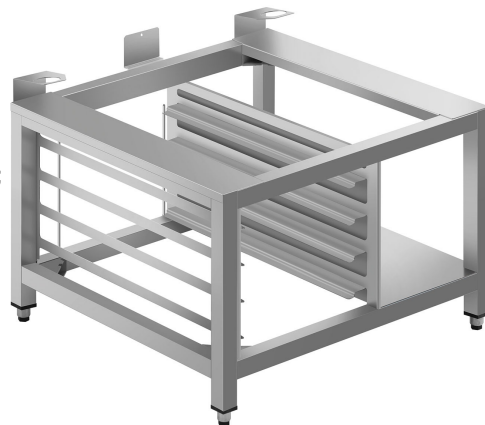

STDM

Sous-famille	Oven accessories
Sous-famille	Stands
Largeur du produit	800 mm
Profondeur du produit	750 mm
Hauteur du produit	500 mm
Compatible avec	Four combiné 4 plaques 600x400mm; Fours combinés 5 GN1/1
Nombre de pièces par boîte	1

Support à 4 niveaux pour plateaux, pas de 80 mm, pour four Galileo Professional, compatible avec les plateaux GN 1/1 et EN 600 x 400 mm, dim. (L x P x H) 800 x 750 x 500 mm

Raccordement électrique

Type de prise	Non
---------------	-----