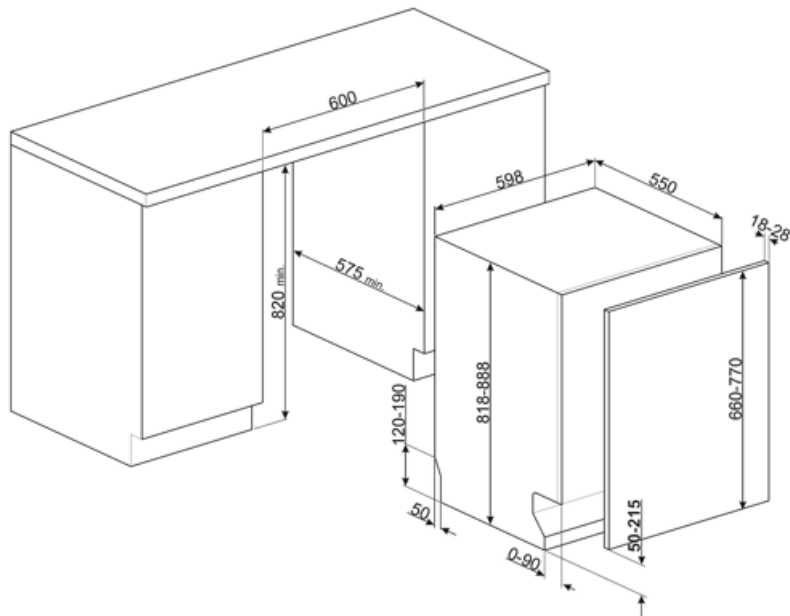

Тип электрической вилки (F;E) Schuko
Номинальная мощность 1800 Вт
Сила тока 10 А
Напряжение 220-240 В

Частота тока 50 Гц
Тип подключения Однофазное
Длина электрического кабеля 140 см