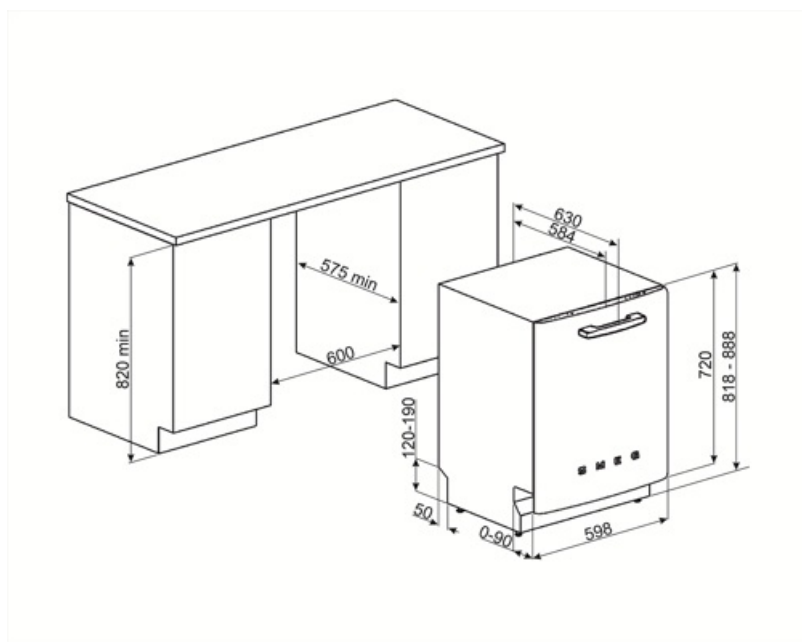

Elektrické připojení

Připojený výkon	1800 W	Druh připojení	Jednofázové (motory)
Stávající	10 A	Délka napájecího kabelu	140 cm
Napětí	220-240 V	Zástrčka	(F; E) Schuko
Kmitočet (Hz)	50 Hz