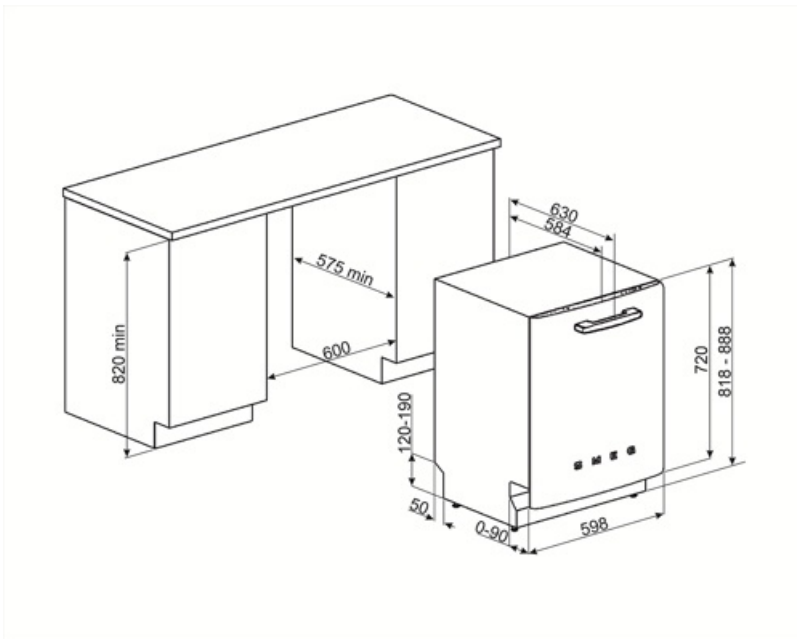

Elektrické připojení

Připojený výkon	1800 W	Druh připojení	Jednofázové (motory)
Stávající	10 A	Délka napájecího kabelu	140 cm
Napětí	220-240 V	Zástrčka	(F; E) Schuko
Kmitočet (Hz)	50 Hz