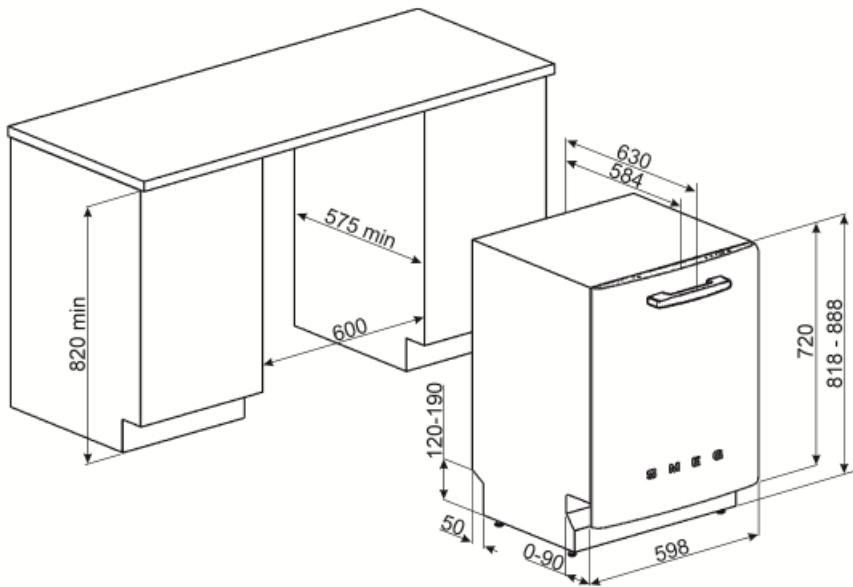

Zástrčka	(F; E) Schuko	Kmitočet (Hz)	50 Hz
Připojený výkon	1800 W	Druh připojení	Jednofázové (motory)
Stávající	10 A	Délka napájecího kabelu	140 cm
Napětí	220-240 V