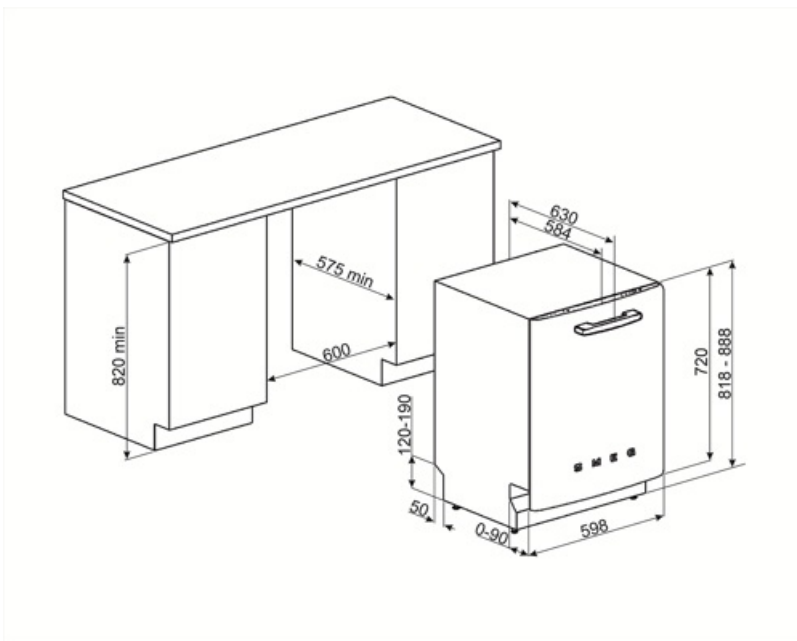

Vandforbrug [pr. cyklus] 9,0 litres

Energieeffektivitetsindeks 37,9
(EEI)

Elektrisk tilslutning

Nominel effekt	1800 W	Type af forbindelse	Enkelt fase
Nuværende	10 A	Kabellængde	140 cm
Spænding	220-240 V	Stik	(F;E) Schuko
Frekvens (Hz)	50 Hz