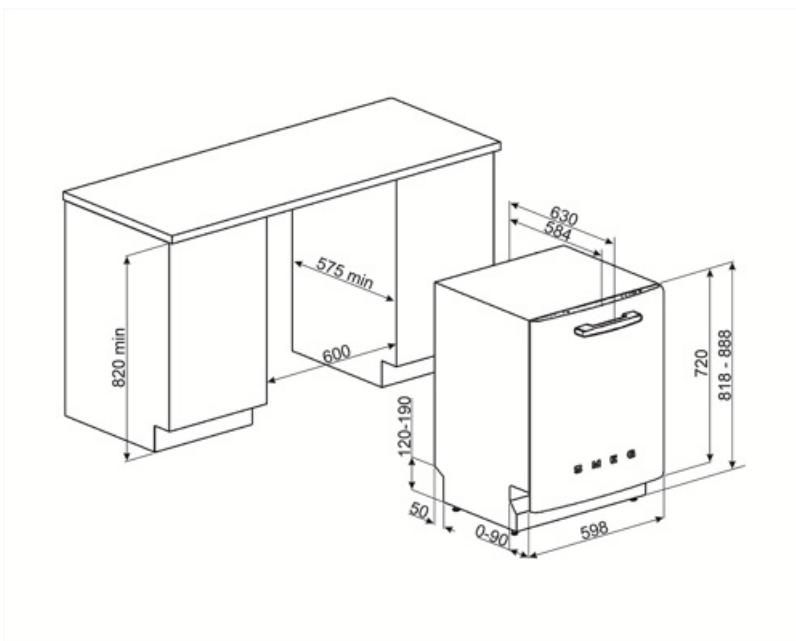

Wasserverbrauch des
eco-Programms pro
Betriebszyklus 9,0 l

Elektrischer Anschluss

Elektrische
Gesamtanschlusswert 1800 W
Absicherung 10 A
Spannung 220-240 V
Frequenz 50 Hz

Anschlussart Einphasig
Länge Netzkabel 140 cm
Netzstecker (F;E) Schuko