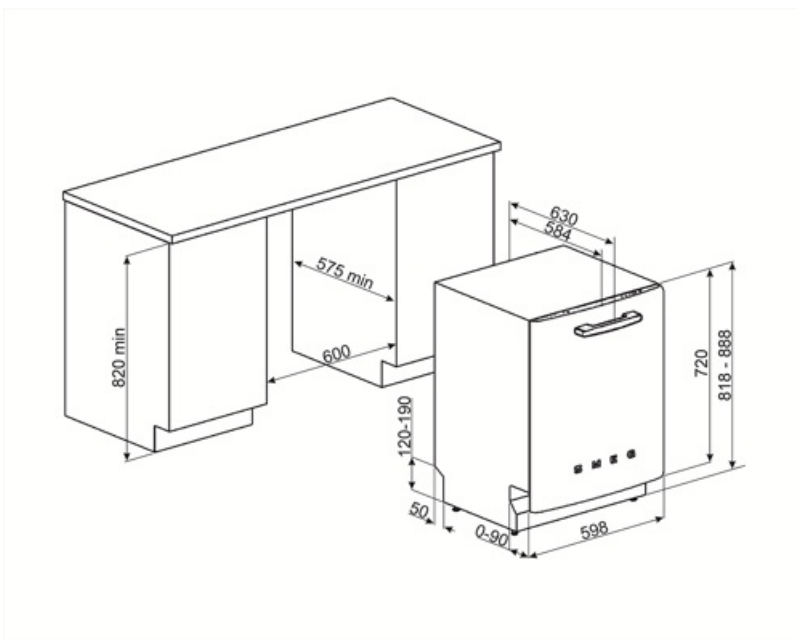

Wasserverbrauch des eco-Programms pro Betriebszyklus 9.0 l

Elektrischer Anschluss

Elektrische Gesamtanschlusswert 1800 W
Absicherung 10 A
Spannung 220-240 V
Frequenz 50 Hz

Anschlussart Einphasig
Länge Netzkabel 140 cm
Netzstecker (F;E) Schuko