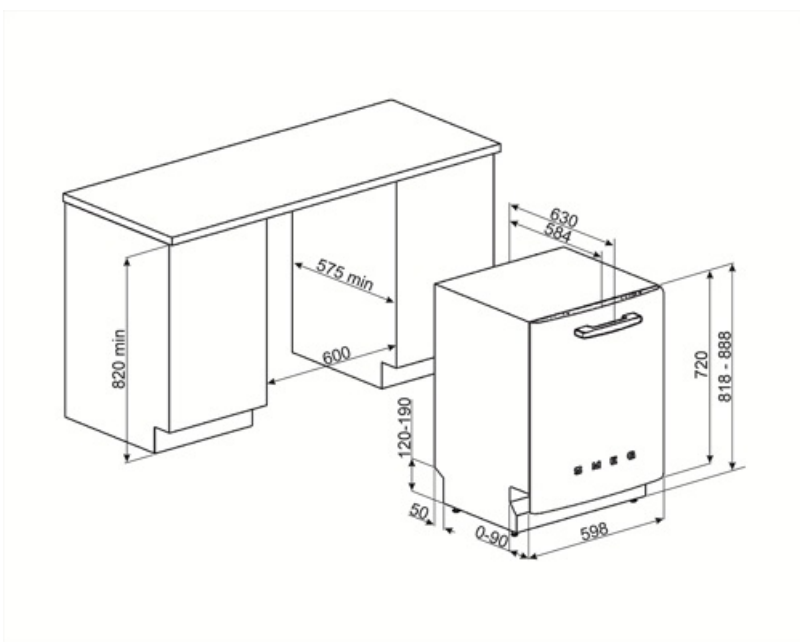

Κατανάλωση νερού [ανά κύκλο] 9,0 litres

Δείκτης ενεργειακής απόδοσης (EEI)

37,9

ΗΛΕΚΤΡΙΚΗ ΣΥΝΔΕΣΗ

Ισχύς 1800 W
Ένταση ρεύματος 10 A
Τάση 220-240 V
Συχνότητα (Hz) 50 Hz

Τύπος σύνδεσης Μονοφασικό
Μήκος καλωδίου τροφοδοσίας 140 cm
Φις (F;E) Σούκο