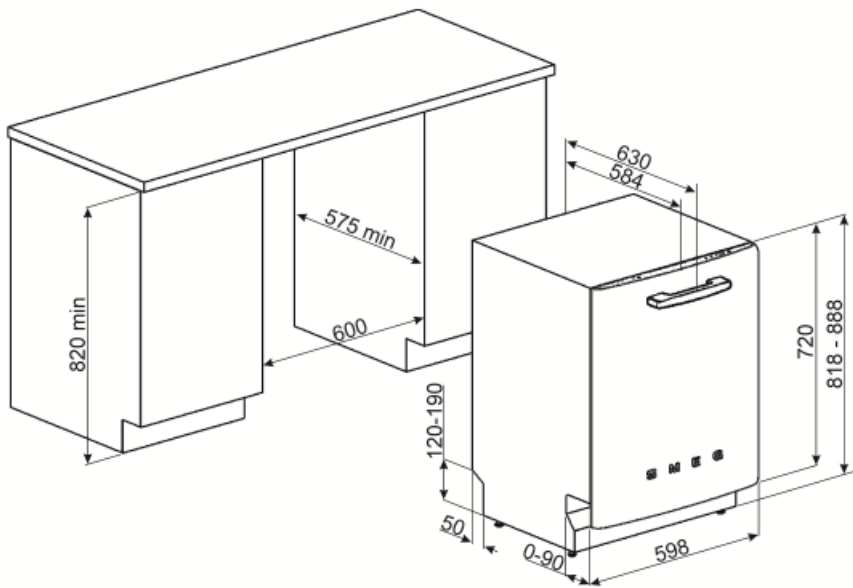

ΗΛΕΚΤΡΙΚΗ ΣΥΝΔΕΣΗ

Φις	(F;E) Σούκο	Συχνότητα (Hz)	50 Hz
Ισχύς	1800 W	Τύπος σύνδεσης	Μονοφασικό
Ένταση ρεύματος	10 A	Μήκος καλωδίου τροφοδοσίας	140 cm
Τάση	220-240 V