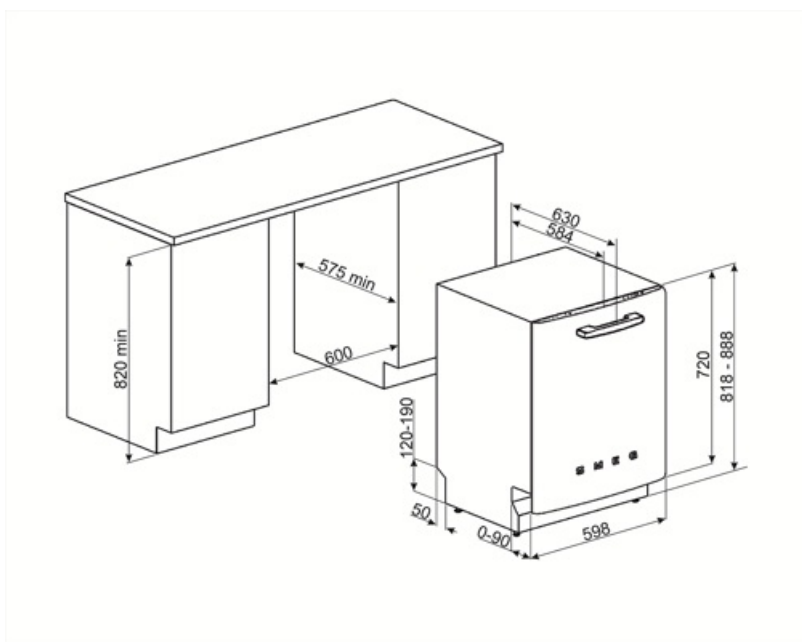

Κατανάλωση νερού [ανά κύκλο] 9,0 litres

Δείκτης ενεργειακής απόδοσης (EEI)

37,9

ΗΛΕΚΤΡΙΚΗ ΣΥΝΔΕΣΗ

Ισχύς 1800 W
Ένταση ρεύματος 10 A
Τάση 220-240 V
Συχνότητα (Hz) 50 Hz

Τύπος σύνδεσης Μονοφασικό
Μήκος καλωδίου τροφοδοσίας 140 cm
Φις (F;E) Σούκο