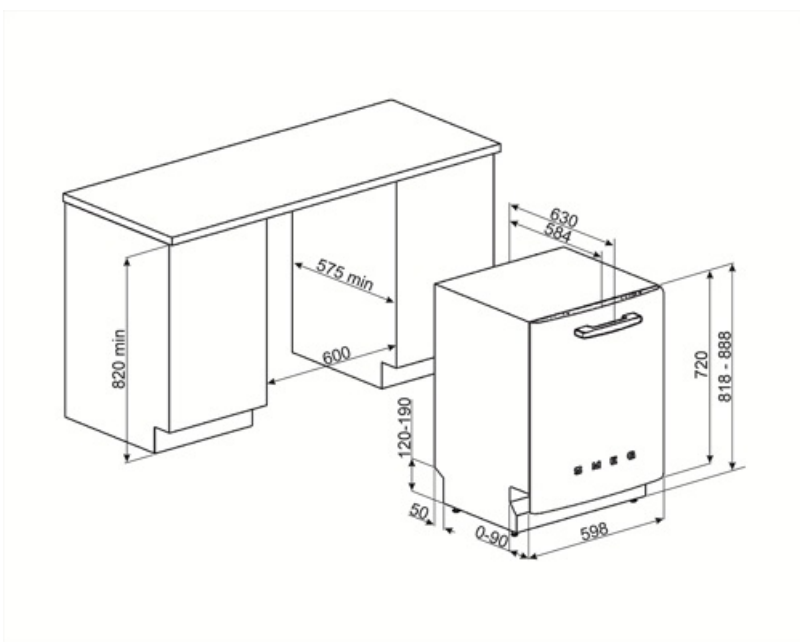

Κατανάλωση νερού [ανά
κύκλο] 9,0 litres

Δείκτης ενεργειακής
απόδοσης (EEI)

37,9

ΗΛΕΚΤΡΙΚΗ ΣΥΝΔΕΣΗ

Ισχύς 1800 W
Ένταση ρεύματος 10 A
Τάση 220-240 V
Συχνότητα (Hz) 50 Hz

Τύπος σύνδεσης Μονοφασικό
Μήκος καλωδίου 140 cm
τροφοδοσίας
Φις (F;E) Σούκο