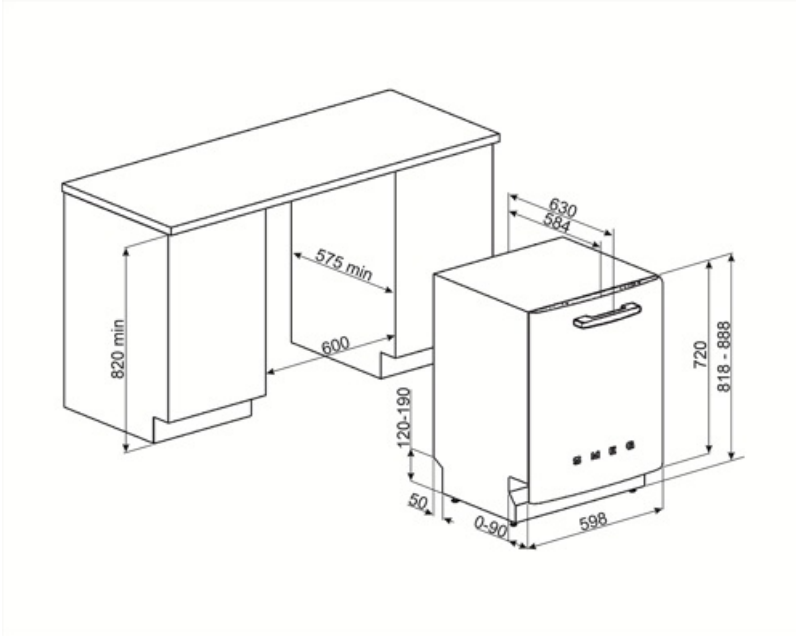

Johdon pituus

140 cm