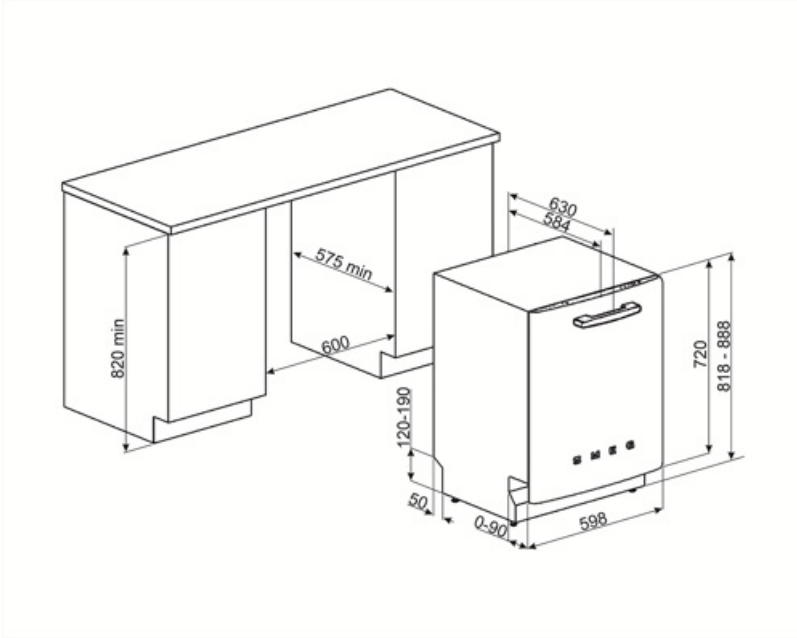

Virta	10 A	Johdon pituus	140 cm
Jännite	220-240 V	Sähköpistokkeen tyyppi	(F;E) Schuko
Taajuus	50 Hz