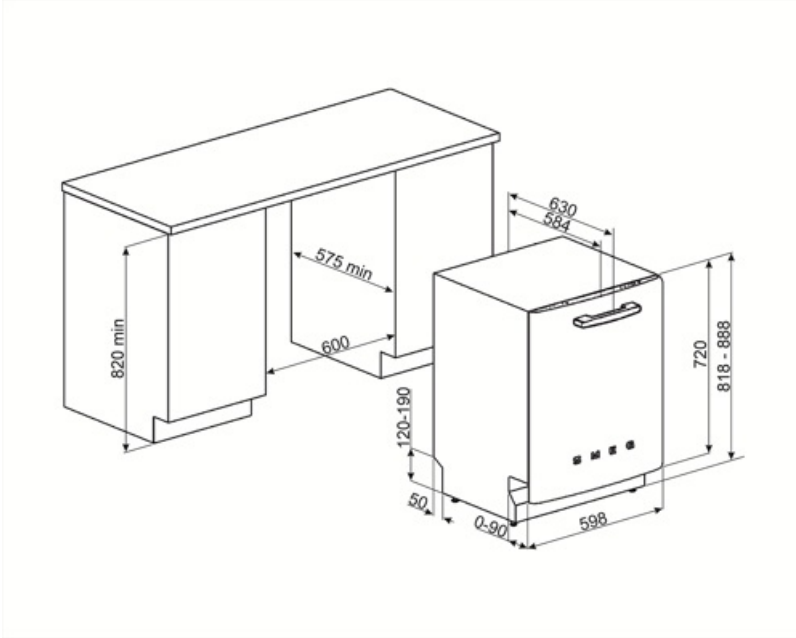

Virta	10 A	Johdon pituus	140 cm
Jännite	220-240 V	Sähköpistokkeen tyyppi	(F;E) Schuko
Taajuus	50 Hz