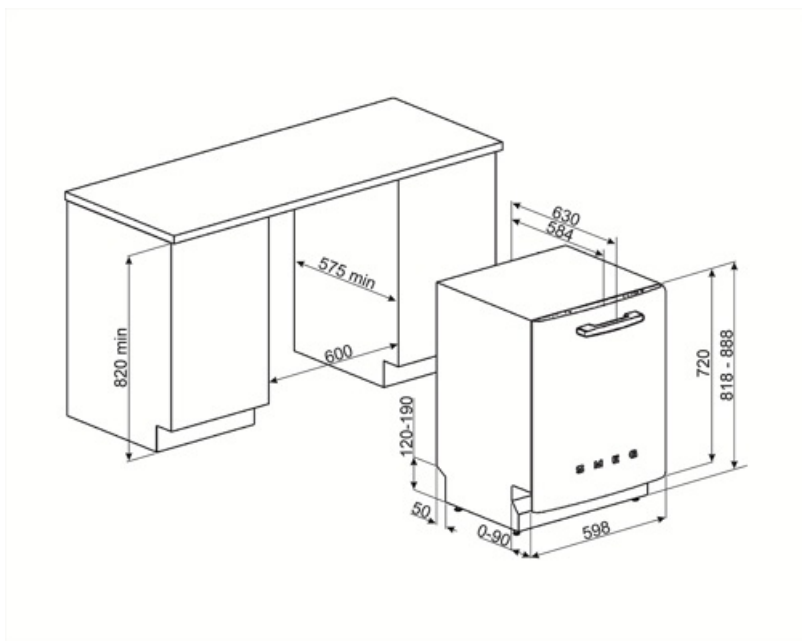

Névleges kapacitás (ps) 13

Vízfogyasztás
[ciklusonként] 9,0 litres

Levegőben terjedő
akusztikus
zajkibocsátási osztály B

Energiahatékonysági
mutató (EEI) 37,9

Elektromos csatlakozás

Csatlakoztatott
áramforrás 1800 W
Áramerősség 10 A
Feszültség 220-240 V
Frekvencia (Hz) 50 Hz

A kapcsolat típusa Egyfázisú (pl. motor)
Tápkábel hossza 140 cm
Csatlakozódugó (F;E) Schuko