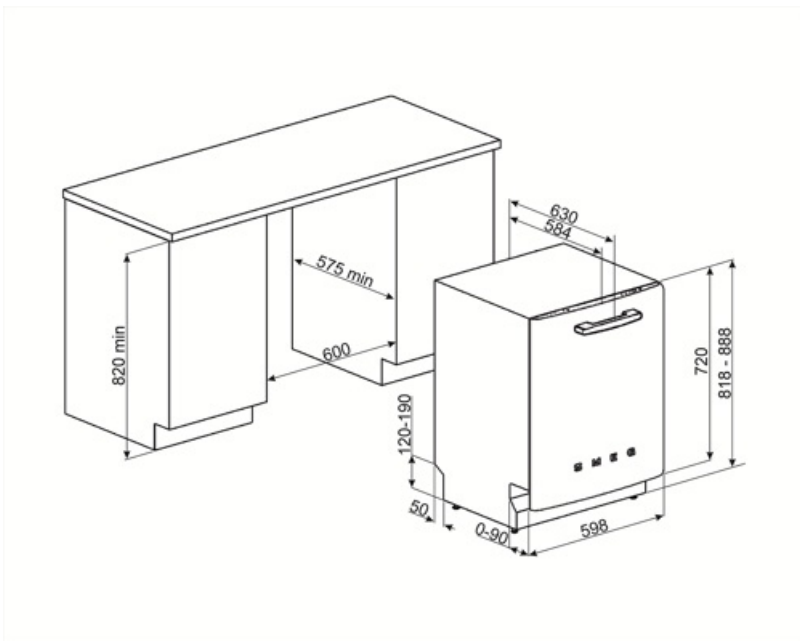

Névleges kapacitás (ps) 13
Vízfogyasztás [ciklusonként] 9,0 litres

Levegőben terjedő akusztikus zajkibocsátási osztály B
Energiahatékonysági mutató (EEI) 37,9

Elektromos csatlakozás

Csatlakoztatott áramforrás 1800 W
Áramerősség 10 A
Feszültség 220-240 V
Frekvencia (Hz) 50 Hz

A kapcsolat típusa Egyfázisú (pl. motor)
Tápkábel hossza 140 cm
Csatlakozódugó (F;E) Schuko