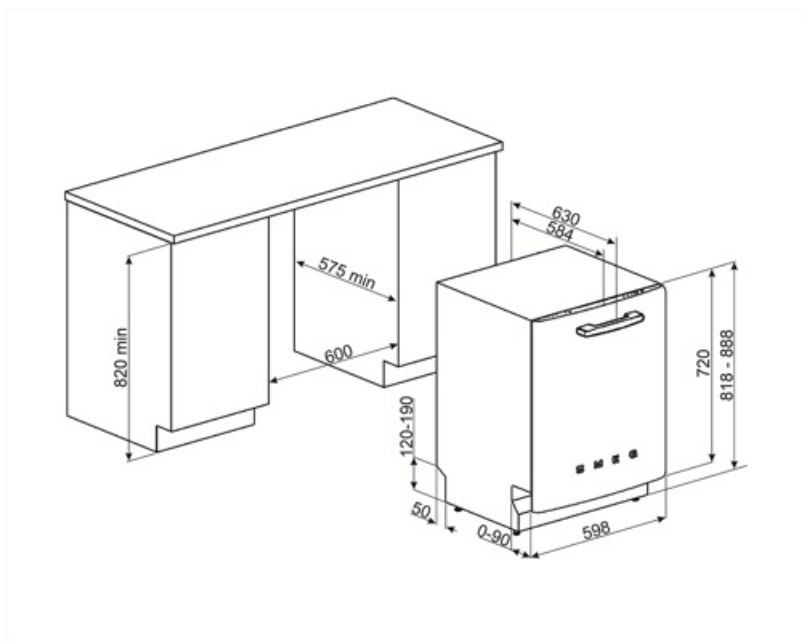

Névleges kapacitás (ps) 13
Vízfogyasztás [ciklusonként] 9,0 litres

Levegőben terjedő akusztikus zajkibocsátási osztály B
Energiahatékonysági mutató (EEI) 37,9

Elektromos csatlakozás

Csatlakoztatott áramforrás 1800 W
Áramerősség 10 A
Feszültség 220-240 V
Frekvencia (Hz) 50 Hz

A kapcsolat típusa Egyfázisú (pl. motor)
Tápkábel hossza 140 cm
Csatlakozódugó (F;E) Schuko