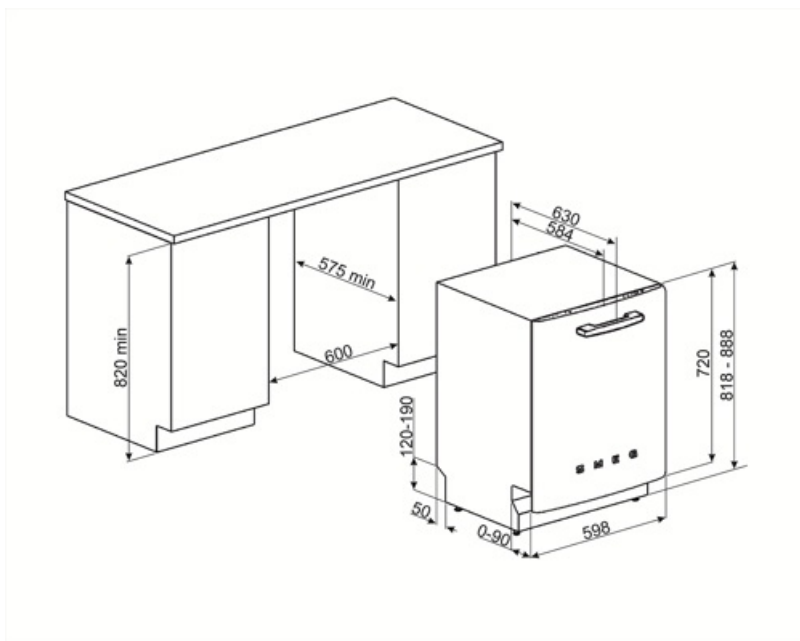

Névleges kapacitás (ps)	13	Levegőben terjedő akusztikus zajkibocsátási osztály	B
Vízfogyasztás [ciklusonként]	9.0 litres	Energiahatékonysági mutató (EEI)	37.9

Elektromos csatlakozás

Csatlakoztatott áramforrás	1800 W	A kapcsolat típusa	Egyfázisú (pl. motor)
Áramerősség	10 A	Tápkábel hossza	140 cm
Feszültség	220-240 V	Csatlakozódugó	(F;E) Schuko
Frekvencia (Hz)	50 Hz