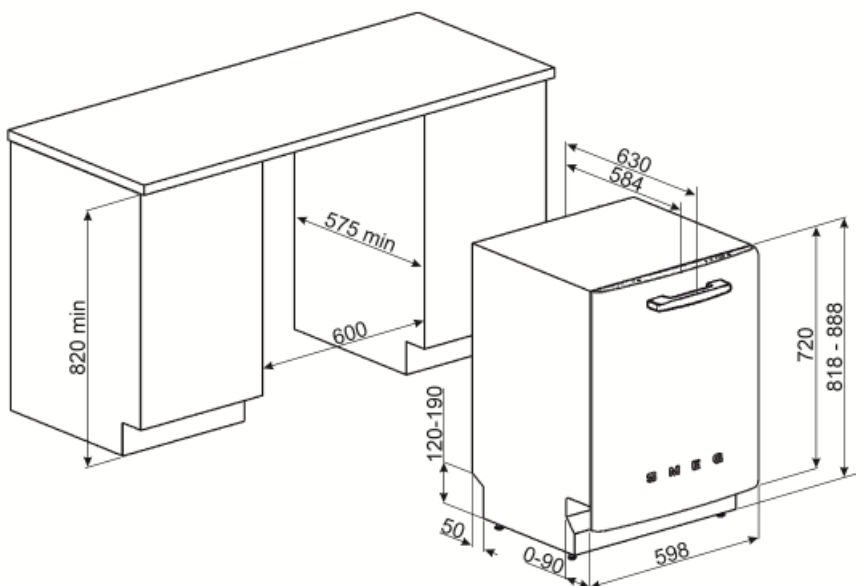

Névleges kapacitás (ps)	13	Levegőben terjedő akusztikus zajkibocsátási osztály	B
Vízfogyasztás [ciklusonként]	9,0 litres	Energhatékonyági mutató (EEI)	37,9

Elektromos csatlakozás

Dugó	(F;E) Schuko	Frekvencia (Hz)	50 Hz
Csatlakoztatott áramforrás	1800 W	A kapcsolat típusa	Egyfázisú (pl. motor)
Jelenlegi Feszültség	10 A 220-240 V	Tápkábel hossza	140 cm