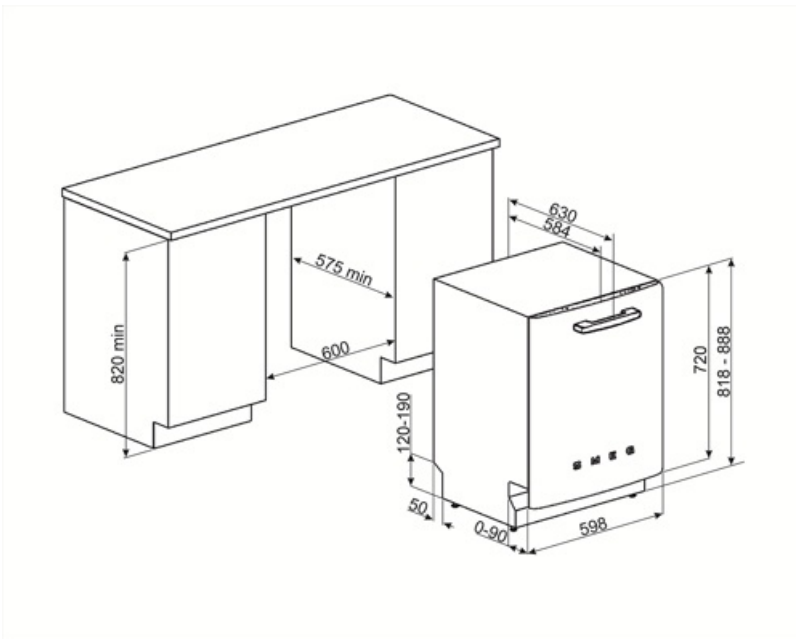

Elektrisk tilkobling

Nominell effekt	1800 W	Type tilkobling	Single-fase
Strøm	10 A	Lengde på ledning	140 cm
Spenning	220-240 V	Støpseltype	(F;E) Schuko
Frekvens	50 Hz