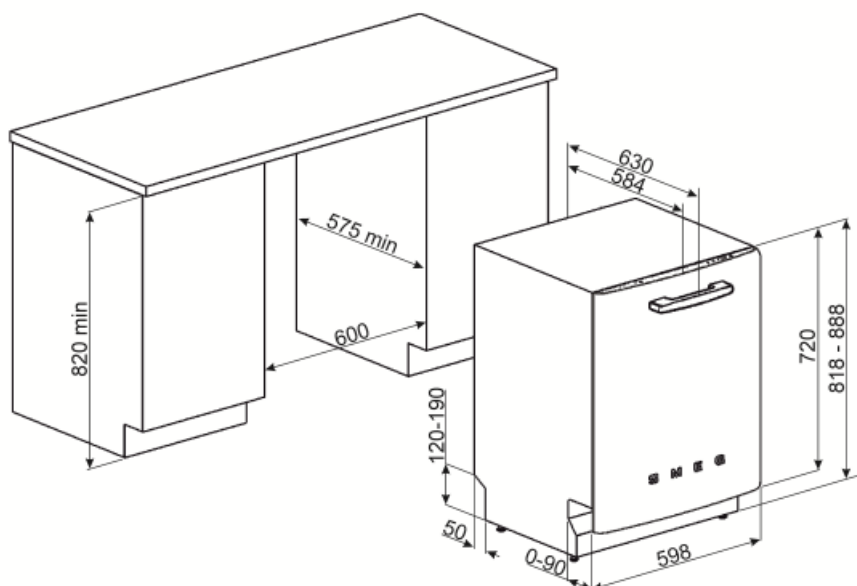

Energy consumption 63 kWh
[per 100 cycles, based
on the eco programme]

Energy efficiency Index 37,9
(EEI)

Nominale capaciteit (ps) 13

Water verbruik (per
cyclus) 9,0 litres

Elektrische aansluiting

Stekker (F;E) Schuko
Aansluitwaarde 1800 W
Stroom 10 A
Spanning 220-240 V

Frequentie 50 Hz
Type aansluiting Single-phase
Lengte voedingskabel 140 cm