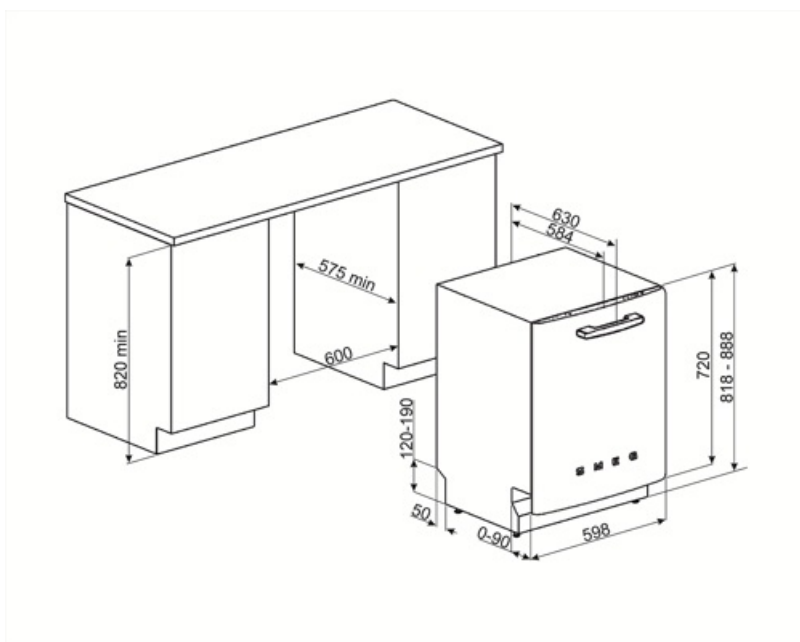

Spotreba vody [na
cyklus]

9,0 litres

Trieda akustických
hlukových emisií vo
vzduchu

B

Index energetickej
účinnosti (EEI)

37,9

Elektrické pripojenie

Pripojený výkon

1800 W

Typ pripojenia

Jednofázový

Prúd

10 A

Dĺžka napájacieho kábla

140 cm

Napätie

220-240 V

Zátka

(F;E) Schuko

Frekvencia (Hz)

50 Hz