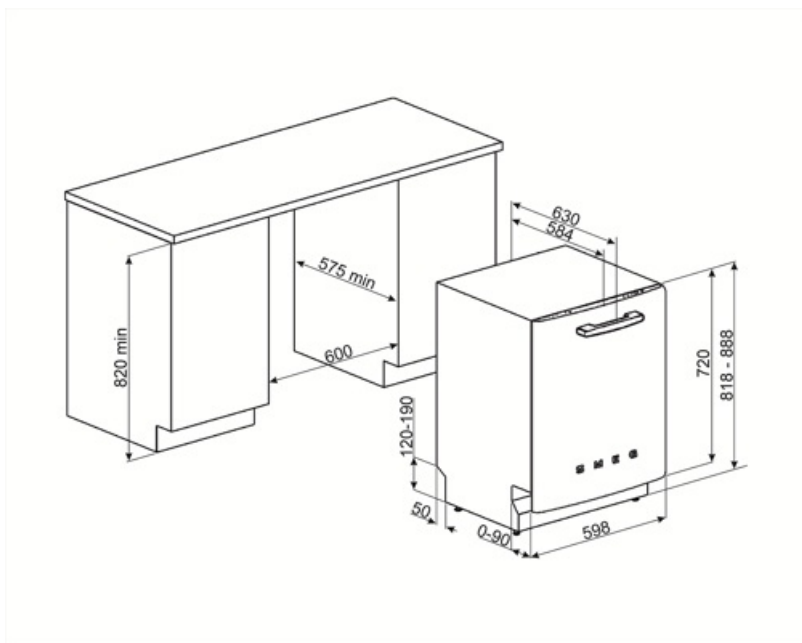

Spotreba vody [na
cyklus]

9.0 litres

Trieda akustických
hlukových emisií vo
vzduchu

B

Index energetickej
účinnosti (EEI)

37.9

Elektrické pripojenie

Pripojený výkon

1800 W

Typ pripojenia

Jednofázový

Prúd

10 A

Dĺžka napájacieho kábla

140 cm

Napätie

220-240 V

Zátka

(F;E) Schuko

Frekvencia (Hz)

50 Hz