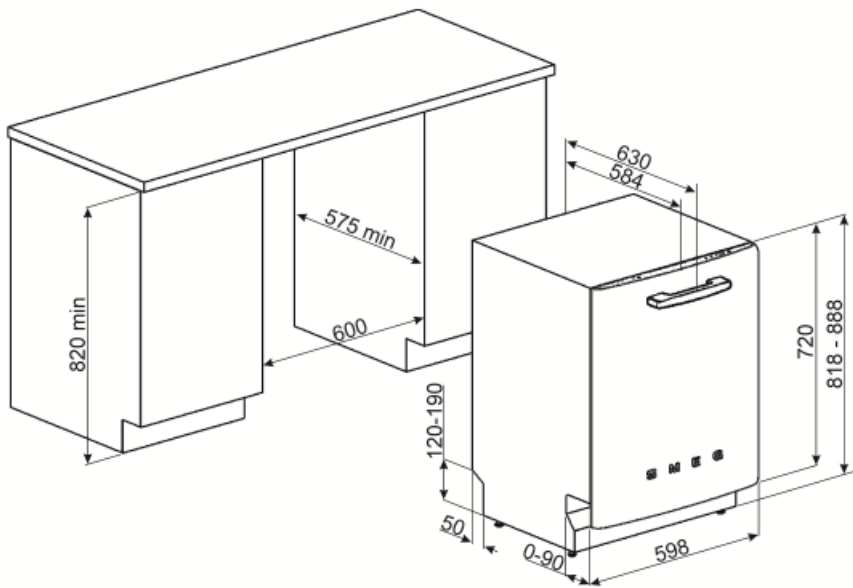

Elektrisk anslutning

Typ av kontakt	(F;E) Eurokontakt	Frekvens	50 Hz
Anslutningseffekt	1800 W	Typ av anslutning	1-fas
Ström	10 A	Sladdens längd	140 cm
Spänning	220-240 V