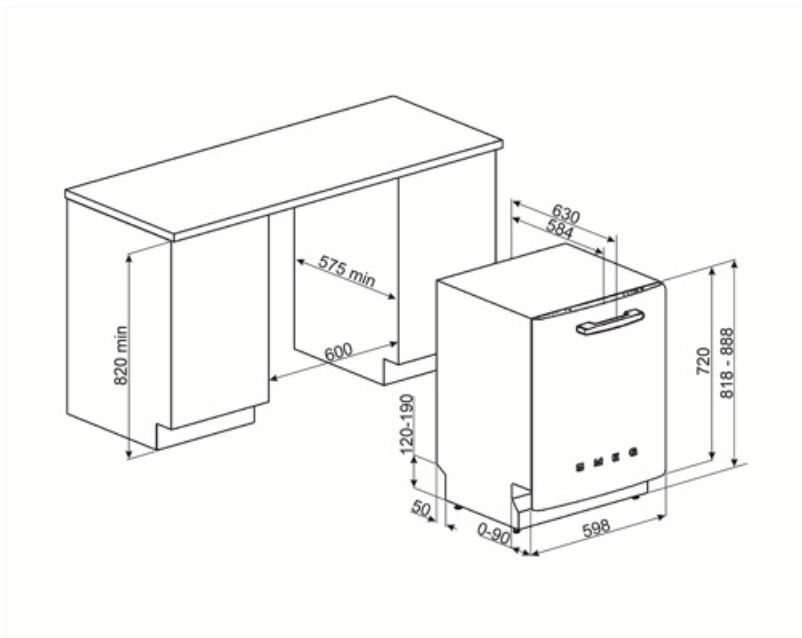

Anslutningseffekt	1800 W	Typ av anslutning	1-fas
Ström	10 A	Sladdens längd	140 cm
Spänning	220-240 V	Typ av kontakt	(F;E) Eurokontakt
Frekvens	50 Hz