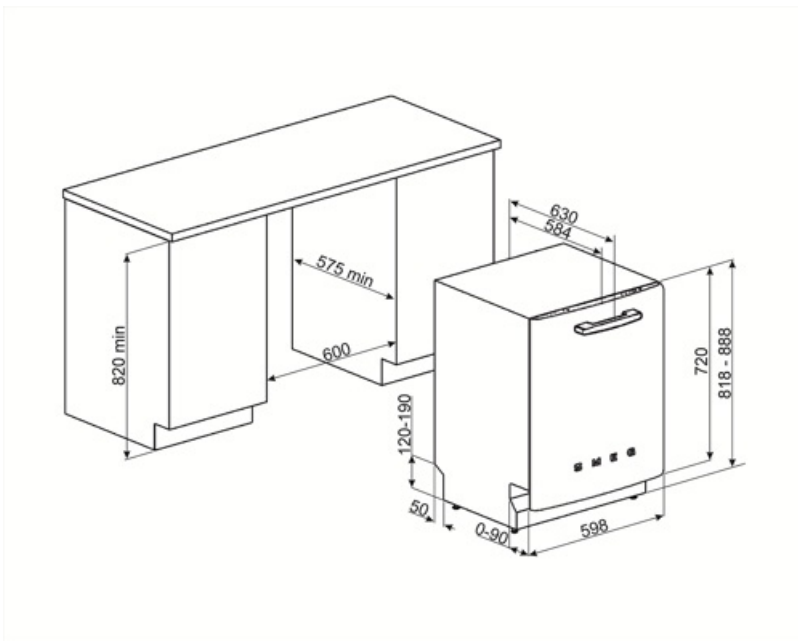

Енергоефективність

Клас енергоєфективності	B
Потребление энергии [на 100 циклов, тестовая программа Экономичная]	63 кВт/ч
Загрузка, комплектов	13
Потребление воды [за цикл]	9,0 litres

Продолжительность цикла	4:25 h:min
Излучение воздушного шума (фаза вращения)	44 дБ(А) re 1пВт
Класс эмиссии воздушного акустического шума	B
Индекс энергоэффективности (EEI)	37,9

Електричне підключення

Номинальная мощность подключения	1800 Вт
Сила струму (А)	10 А
Напруга	220-240 В
Частота струму (Гц)	50 Гц

Тип підключення	Однофазне
Довжина електричного кабелю	140 см
Тип електричної вилки	Европейская вилка для переменного тока