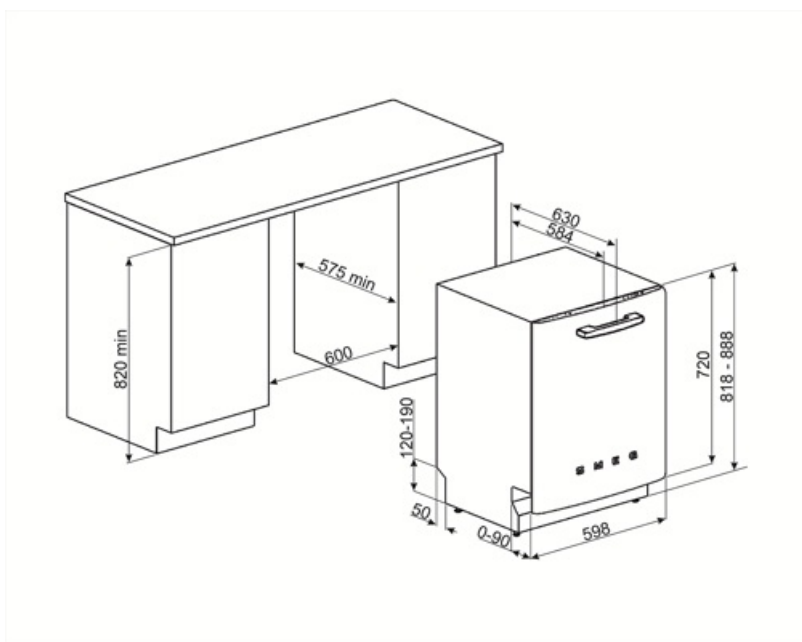

Water consumption [per 9,0 litres cycle]

Energy efficiency Index (EEI) 37,9

Elektrické připojení

Připojený výkon 1800 W
Stávající 10 A
Napětí 220-240 V
Kmitočet (Hz) 50 Hz

Druh připojení Jednofázové (motory)
Délka napájecího kabelu 140 cm
Zástrčka (F; E) Schuko