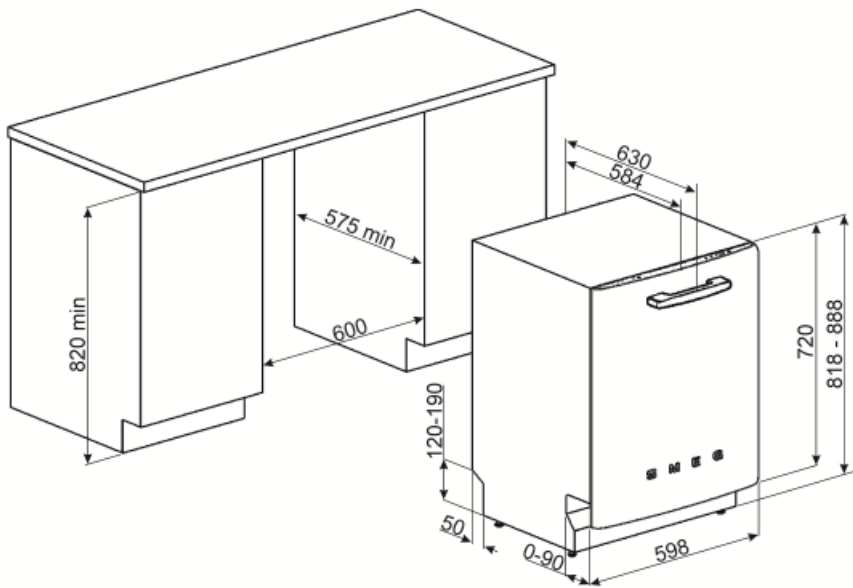

Elektrické připojení

Zástrčka	(F; E) Schuko	Kmitočet (Hz)	50 Hz
Připojený výkon	1800 W	Druh připojení	Jednofázové (motory)
Stávající	10 A	Délka napájecího kabelu	140 cm
Napětí	220-240 V