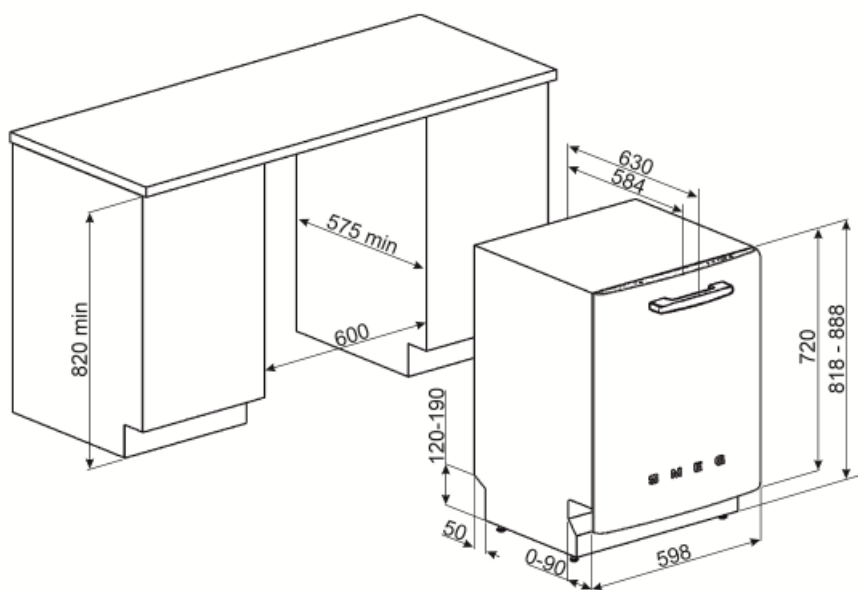

Elektrické připojení

Zástrčka	(F; E) Schuko	Kmitočet (Hz)	50 Hz
Připojený výkon	1800 W	Druh připojení	Jednofázové (motory)
Stávající	10 A	Délka napájecího kabelu	140 cm
Napětí	220-240 V