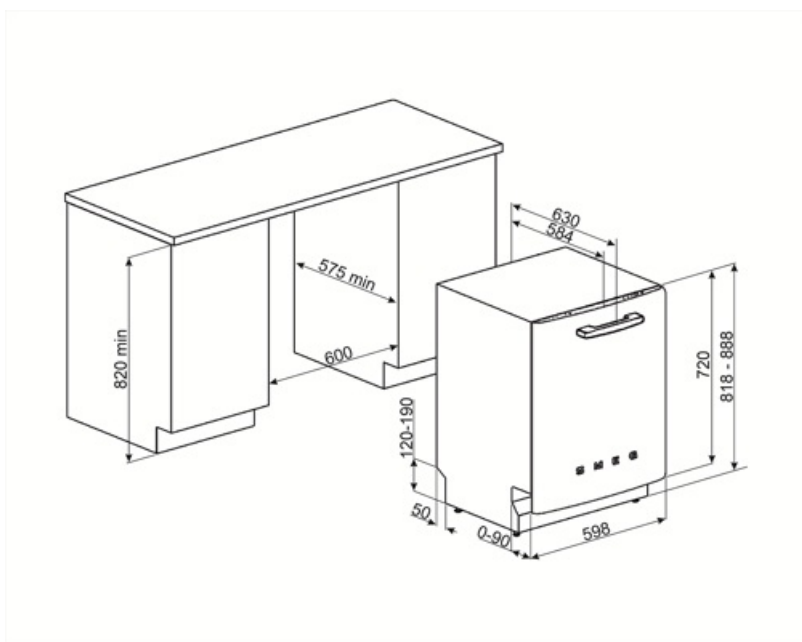

Water consumption [per cycle] 9,0 litres

Energy efficiency Index (EEI) 37,9

Elektrické připojení

Připojený výkon 1800 W
Stávající 10 A
Napětí 220-240 V
Kmitočet (Hz) 50 Hz

Druh připojení Jednofázové (motory)
Délka napájecího kabelu 140 cm
Zástrčka (F; E) Schuko