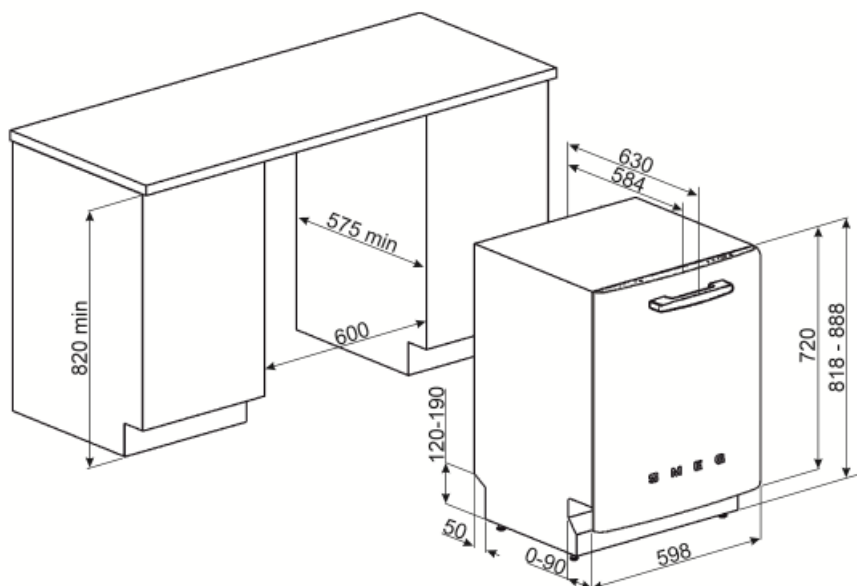

## Elektrisk tilslutning

**Stik** (F;E) Schuko  
**Nominal effekt** 1800 W  
**Nuværende** 10 A  
**Spænding** 220-240 V

**Frekvens (Hz)** 50 Hz  
**Type af forbindelse** Enkelt fase  
**Kabellængde** 140 cm