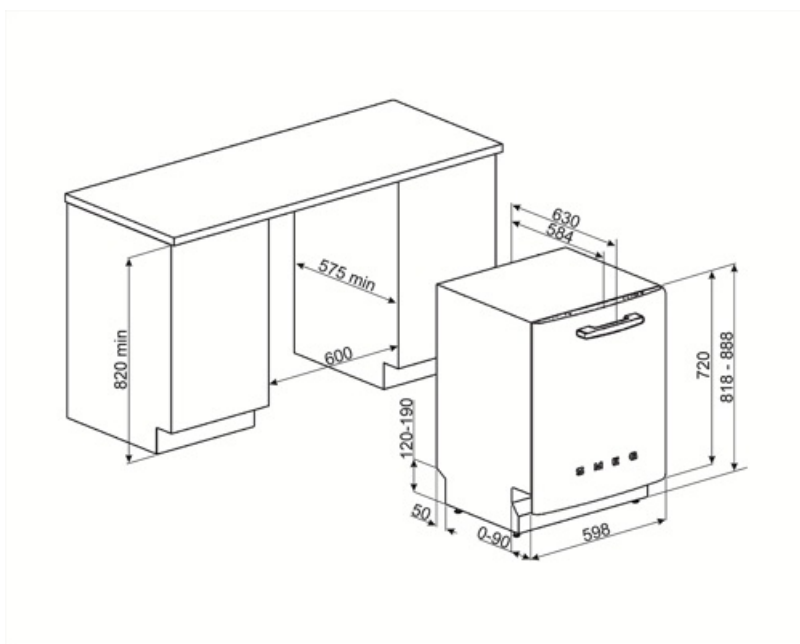

Energieverbrauch des
eco-Programms pro 100
Betriebszyklen

63 kWh

Nennkapazität (ps)

13

Wasserverbrauch des
eco-Programms pro
Betriebszyklus

9,0 l

Luftschallemissionen

44 dB(A) re 1 pW

Luftschallemissionsklasse B

Energieeffizienzindex
(EEI)

37,9

Elektrischer Anschluss

Elektrische

1800 W

Gesamtanschlusswert

Absicherung

10 A

Spannung

220-240 V

Frequenz

50 Hz

Anschlussart

Einphasig

Länge Netzkabel

140 cm

Netzstecker

(F;E) Schuko