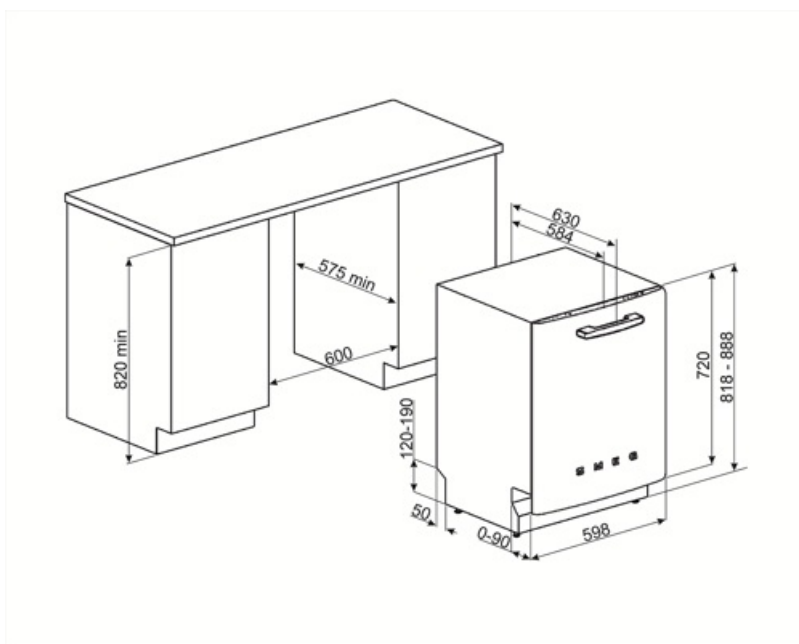

Energieverbrauch des
eco-Programms pro 100
Betriebszyklen

63 kWh

Nennkapazität (ps)

13

Wasserverbrauch des
eco-Programms pro
Betriebszyklus

9,0 l

Luftschallemissionen

44 dB(A) re 1 pW

Luftschallemissionsklasse B

Energieeffizienzindex
(EEI)

37,9

Elektrischer Anschluss

Elektrische

1800 W

Gesamtanschlusswert

Absicherung

10 A

Spannung

220-240 V

Frequenz

50 Hz

Anschlussart

Einphasig

Länge Netzkabel

140 cm

Netzstecker

(F;E) Schuko