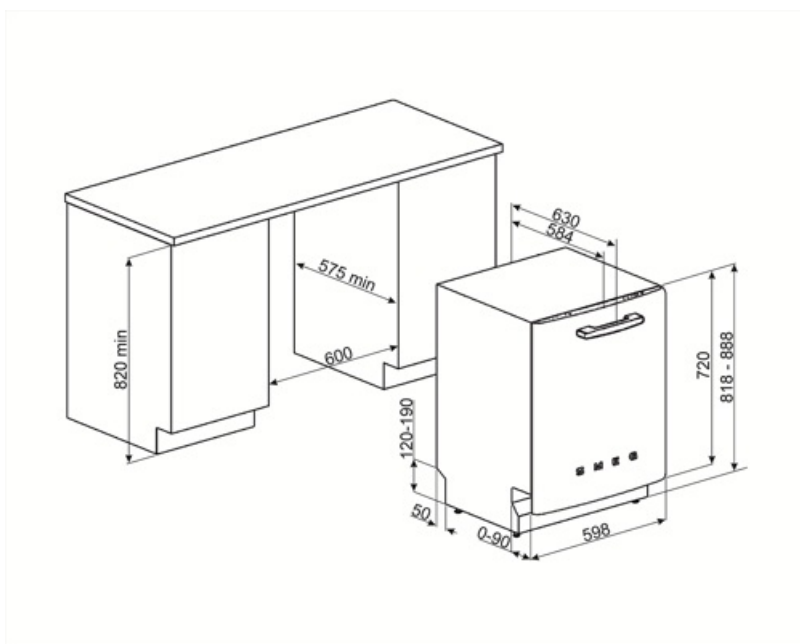

Technische Eigenschaften

Produktbreite	598 mm	Wasserzulauf	Kalt-/Heißwasser bis max. 60°C - Energieeinsparung mit Heißwasser von bis zu 35%
Produkttiefe	584 mm	Max. Wasserhärte	100°fH;58°dH
Display	LED (1 Digit)	Trocknungssystem	Natürliche Kondensationstrocknung mit Dry Assist+ (autom. Türöffnung nach Programmende)
Produkthöhe	818 mm	Wrasenschutz	Wrasenschutzblech
Bedienelemente	Elektronisch	Material des Bottichs	Edelstahl
Display-Anzeige	Zeitvorwahl	Material des Filters	Edelstahl
Programmgrafik	Symbole	Integrierter Durchlauferhitzer	Ja
EIN/AUS-Betriebsanzeige	Ja	Türscharniersystem	Selbstausgleichender Türgewichtsausgleich
Anzeige Salzmenge	LED	Min. und max. Sockelhöhe	98 - 168 mm
Anzeige Klarspülmangel	LED	Regulierbare Stellfußhöhe	+70 mm (820 bis 890 mm)
Anzeige Programmstatus	Akustisches Signal bei Programmende	Seitliche Dichtlippen (Nische)	Ja, mit Edelstahl-Zierblende an Bottichfront
Spülsystem	Planet-Spülsystem	Rückseitige Kunststoffabdeckung	Ja
3. Spülebene oben	Einzel rotierend	Tiefe Geschirrspüler bei geöffneter Gerätetür (mm)	1146 mm
Wasserenthärter	Elektronisch regelbar	Hinterer Stellfuß von vorne höhenregulierbar	Ja
Aqua Test-Sensorsystem (Automatikprogramm)	Ja	Material der oberen Abdeckung	Kunststoff
Wasserschutzsystem	Total Aqua-Stop		

Elektrische 1800 W

Anschlussart Einphasig

Gesamtanschlusswert

1800 W

Länge Netzkabel 140 cm

Absicherung 10 A

10 A

Netzstecker (F;E) Schuko

Spannung 220-240 V

220-240 V

Frequenz 50 Hz

50 Hz

Kompatibel Zubehör

KITGH

Korbeinsatz für langstielige Wein-/Sektgläser, kompatibel für alle 60 cm Geschirrspüler mit 13-14 Maßgedecke

KITPL60FABN