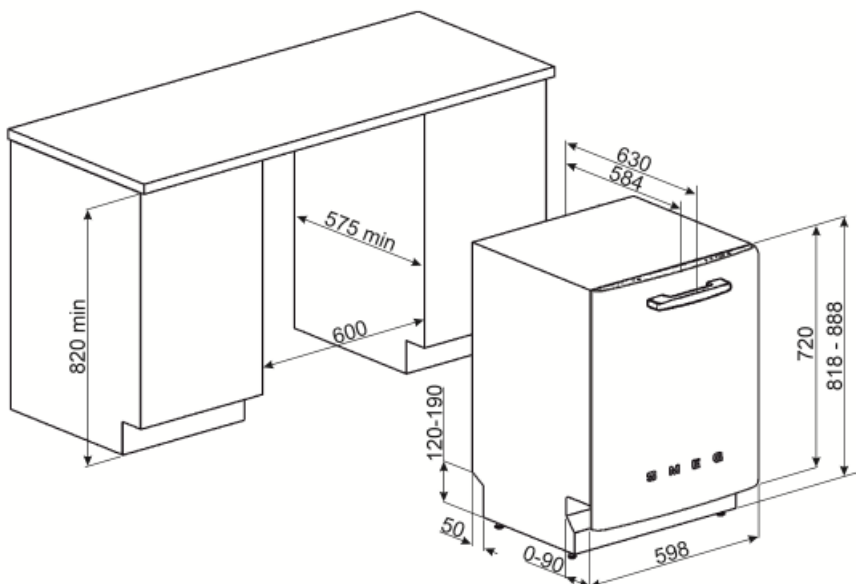

## ΗΛΕΚΤΡΙΚΗ ΣΥΝΔΕΣΗ

**Φις** (F;E) Σούκο

**Ισχύς** 1800 W

**Ένταση ρεύματος** 10 A

**Τάση** 220-240 V

**Συχνότητα (Hz)** 50 Hz

**Τύπος σύνδεσης** Μονοφασικό

**Μήκος καλωδίου  
τροφοδοσίας** 140 cm