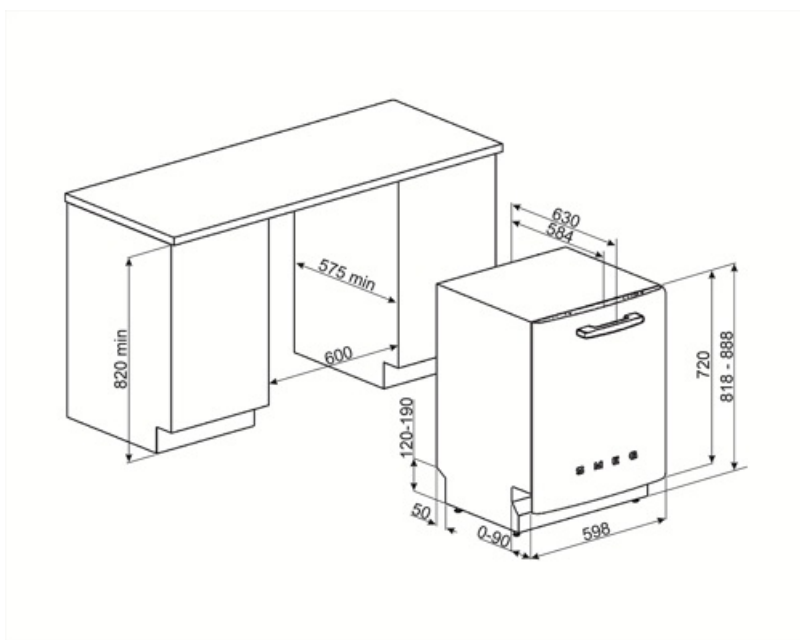

Κατανάλωση ενέργειας [για 100 κύκλους στο πρόγραμμα eco]	63 kWh	Αερομεταφερόμενο επίπεδο θορύβου	44 dB(A) re 1 pW
Χωρητικότητα (πλήρη σερβίτσια)	13	Κλάση αερομεταφερόμενου επιπέδου θορύβου	B
Κατανάλωση νερού [ανά κύκλο]	9,0 litres	Δείκτης ενεργειακής απόδοσης (EEI)	37,9

ΗΛΕΚΤΡΙΚΗ ΣΥΝΔΕΣΗ

Ισχύς	1800 W	Τύπος σύνδεσης	Μονοφασικό
Ένταση ρεύματος	10 A	Μήκος καλωδίου τροφοδοσίας	140 cm
Τάση	220-240 V	Φις	(F;E) Σούκο
Συχνότητα (Hz)	50 Hz