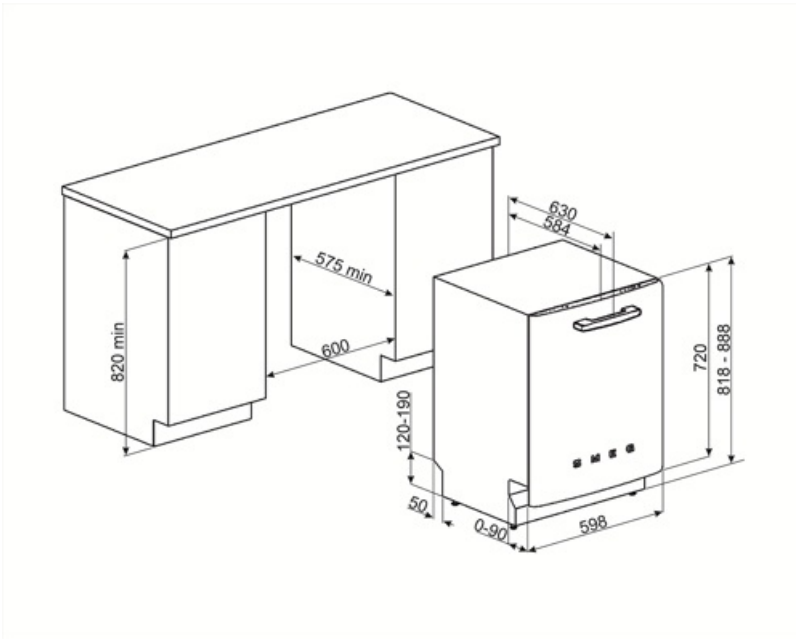

Sähköliitännä

Nimellisteho	1800 W	Virtalähteen tyyppi	Yksivaiheinen
Virta	10 A	Johdon pituus	140 cm
Jännite	220-240 V	Sähköpistokkeen tyyppi	(F;E) Schuko
Taajuus	50 Hz