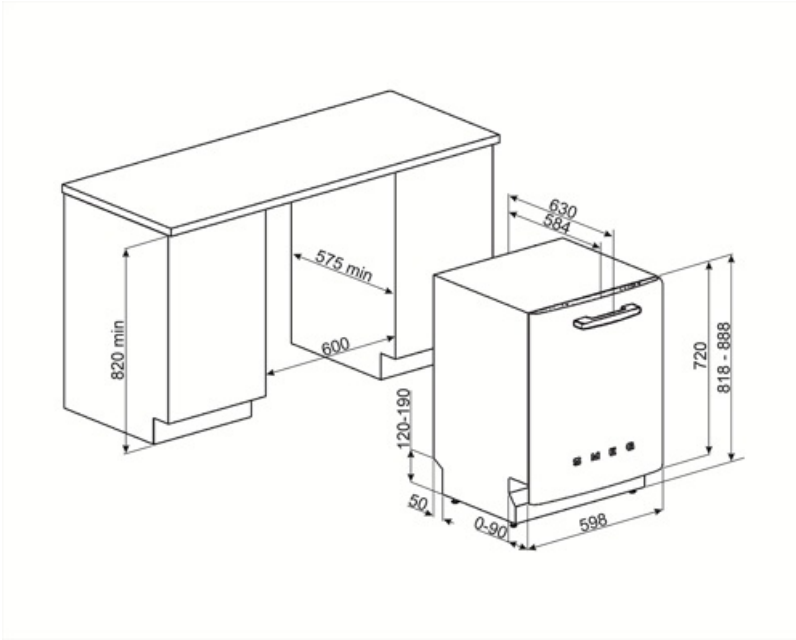

Sähköliitännä

Nimellisteho	1800 W	Virtalähteen tyyppi	Yksivaiheinen
Virta	10 A	Johdon pituus	140 cm
Jännite	220-240 V	Sähköpistokkeen tyyppi	(F;E) Schuko
Taajuus	50 Hz