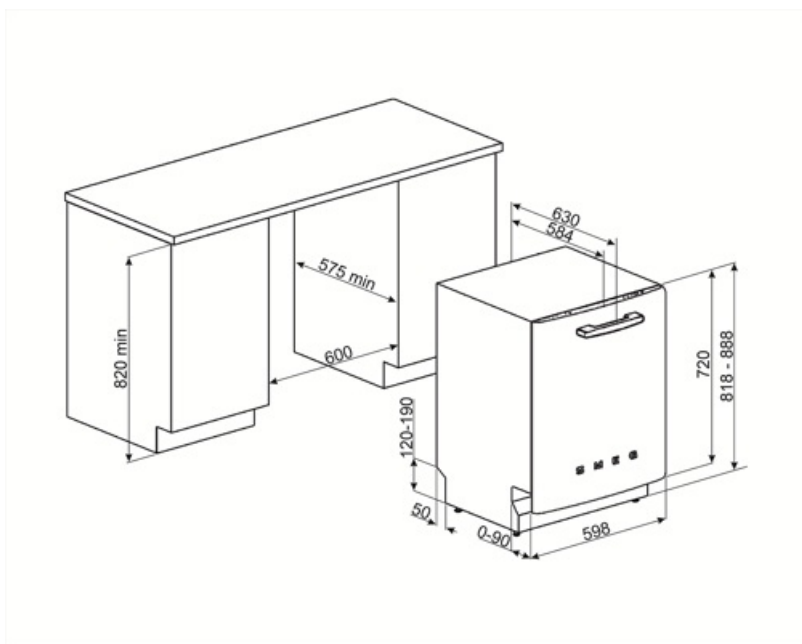

Energiafogyasztás [100 ciklusonként, az eco program alapján] 63 kWh

Névleges kapacitás (ps) 13
Vízfogyasztás [ciklusonként] 9.0 litres

Levegőben terjedő akusztikus zajkibocsátás

44 dB(A) re 1 pW

Levegőben terjedő akusztikus zajkibocsátási osztály B
Energiahatékonysági mutató (EEI) 37.9

Elektromos csatlakozás

Csatlakoztatott áramforrás 1800 W
Áramerősség 10 A
Feszültség 220-240 V
Frekvencia (Hz) 50 Hz

A kapcsolat típusa Egyfázisú (pl. motor)
Tápkábel hossza 140 cm
Csatlakozódugó (F;E) Schuko