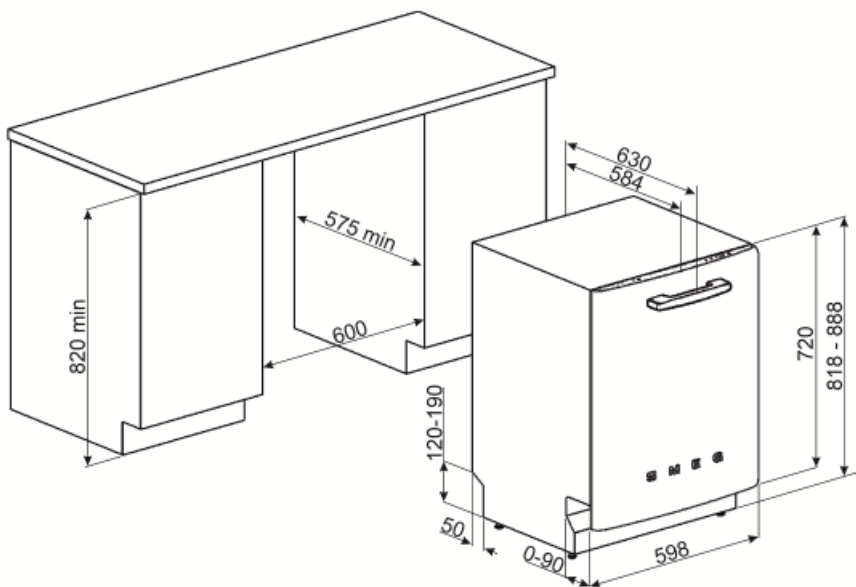

Energiafogyasztás [100 ciklusonként, az eco program alapján] 63 kWh

Névleges kapacitás (ps) 13
Vízfogyasztás [ciklusonként] 9,0 litres

Levegőben terjedő akusztikus zajkibocsátás

44 dB(A) re 1 pW

Levegőben terjedő akusztikus zajkibocsátási osztály
Energiahatékonysági mutató (EEI)

B

37,9

Elektromos csatlakozás

Dugó (F;E) Schuko
Csatlakoztatott áramforrás 1800 W
Jelenlegi Feszültség 10 A
220-240 V

Frekvencia (Hz) 50 Hz
A kapcsolat típusa Egyfázisú (pl. motor)
Tápkábel hossza 140 cm

50 Hz
Egyfázisú (pl. motor)
140 cm