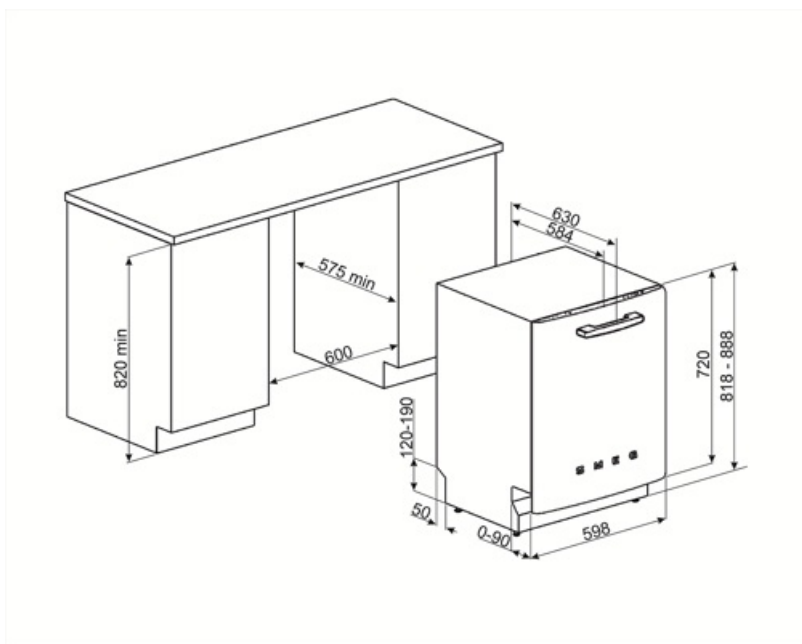

Energiafogyasztás [100 ciklusonként, az eco program alapján] 63 kWh

Névleges kapacitás (ps) 13
Vízfogyasztás [ciklusonként] 9,0 litres

Levegőben terjedő akusztikus zajkibocsátás

44 dB(A) re 1 pW

Levegőben terjedő akusztikus zajkibocsátási osztály B
Energiahatékonysági mutató (EEI) 37,9

Elektromos csatlakozás

Csatlakoztatott áramforrás 1800 W
Áramerősség 10 A
Feszültség 220-240 V
Frekvencia (Hz) 50 Hz

A kapcsolat típusa Egyfázisú (pl. motor)
Tápkábel hossza 140 cm
Csatlakozódugó (F;E) Schuko