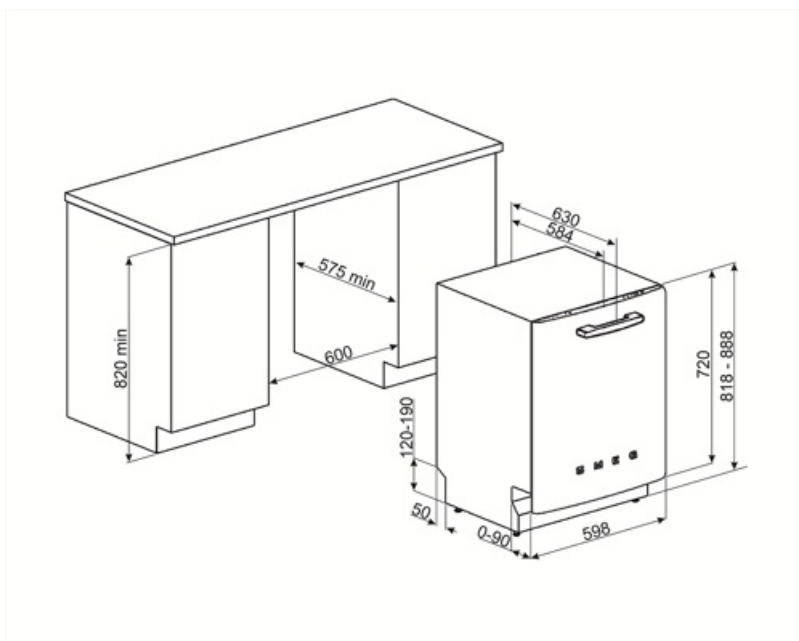

Tekniske egenskaper

				
Bredde (mm)	598 mm	Vanntilførselsrør	Enkelt; kaldt/varmt vann opptil 60 °C - opp til 35 % energibesparelse	
Dybde (mm)	584 mm	Maks vannhardhet	100°FH;58°dH	
Antall tegn i display	1 siffer	Tørkesystem	Naturlig kondens tørking, med Dry Assist + automatisk døråpnesystem ved endt syklus	
Produktets høyde (mm)	818 mm	Dampbeskyttelse	I metall	
Kontroller	Elektronisk	Rørmateriale	Rustfritt stål	
Display	Forsinket start	Filter	Rustfritt stål	
Grafikk program	Symboler	Skjult varmeelement	Ja	
På / av-indikator	Ja	Hengsler	Selvbalanserende med fast støttepunkt	
Saltlys indikator	Lampe	Min. og Max. Høyde sokkelist	98 - 168 mm	
Skyllehjelp indikator	Lampe	Justerbare føtter	7 cm, fra 820 til 890 mm	
Stoppsyklus indikator	Lydsignal	Additional gaskets	Yes, with stainless steel plate	
Vaskesystem	Planetarium	Bakdeksel	Ja	
Tredje spylearm	Enkelt	Dybde på oppvaskmaskine med åpen dør (mm)	1146 mm	
Vann mykner	Med elektronisk innstilling	Bakføttene justerbar fra forsiden	Ja	
Turbiditet sensor	Ja	Øvre deksel	I plast	
Aquatest				
Flomvern system	Total Aquastop			

Type tilkobling Single-fase

Lengde på ledning 140 cm

Støpseltype (F;E) Schuko

Compatible Accessories

KITGH

Kit glass holder. It has to be fitted on the first basket but only if there are foldable racks

KITPL60FABB