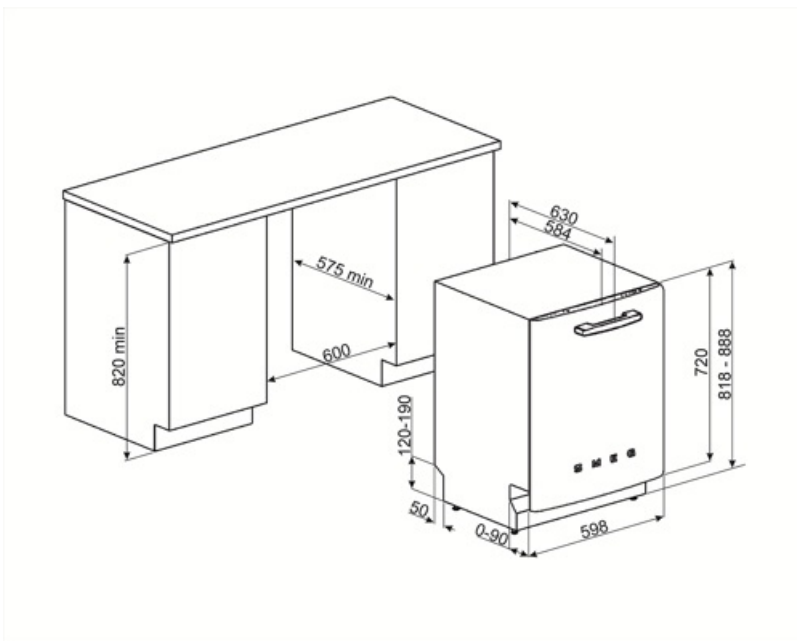

## Elektrisk tilkobling

Nominell effekt 1800 W

Strøm 10 A

Spenning 220-240 V

Frekvens 50 Hz

Type tilkobling Single-fase

Lengde på ledning 140 cm

Støpseltype (F;E) Schuko